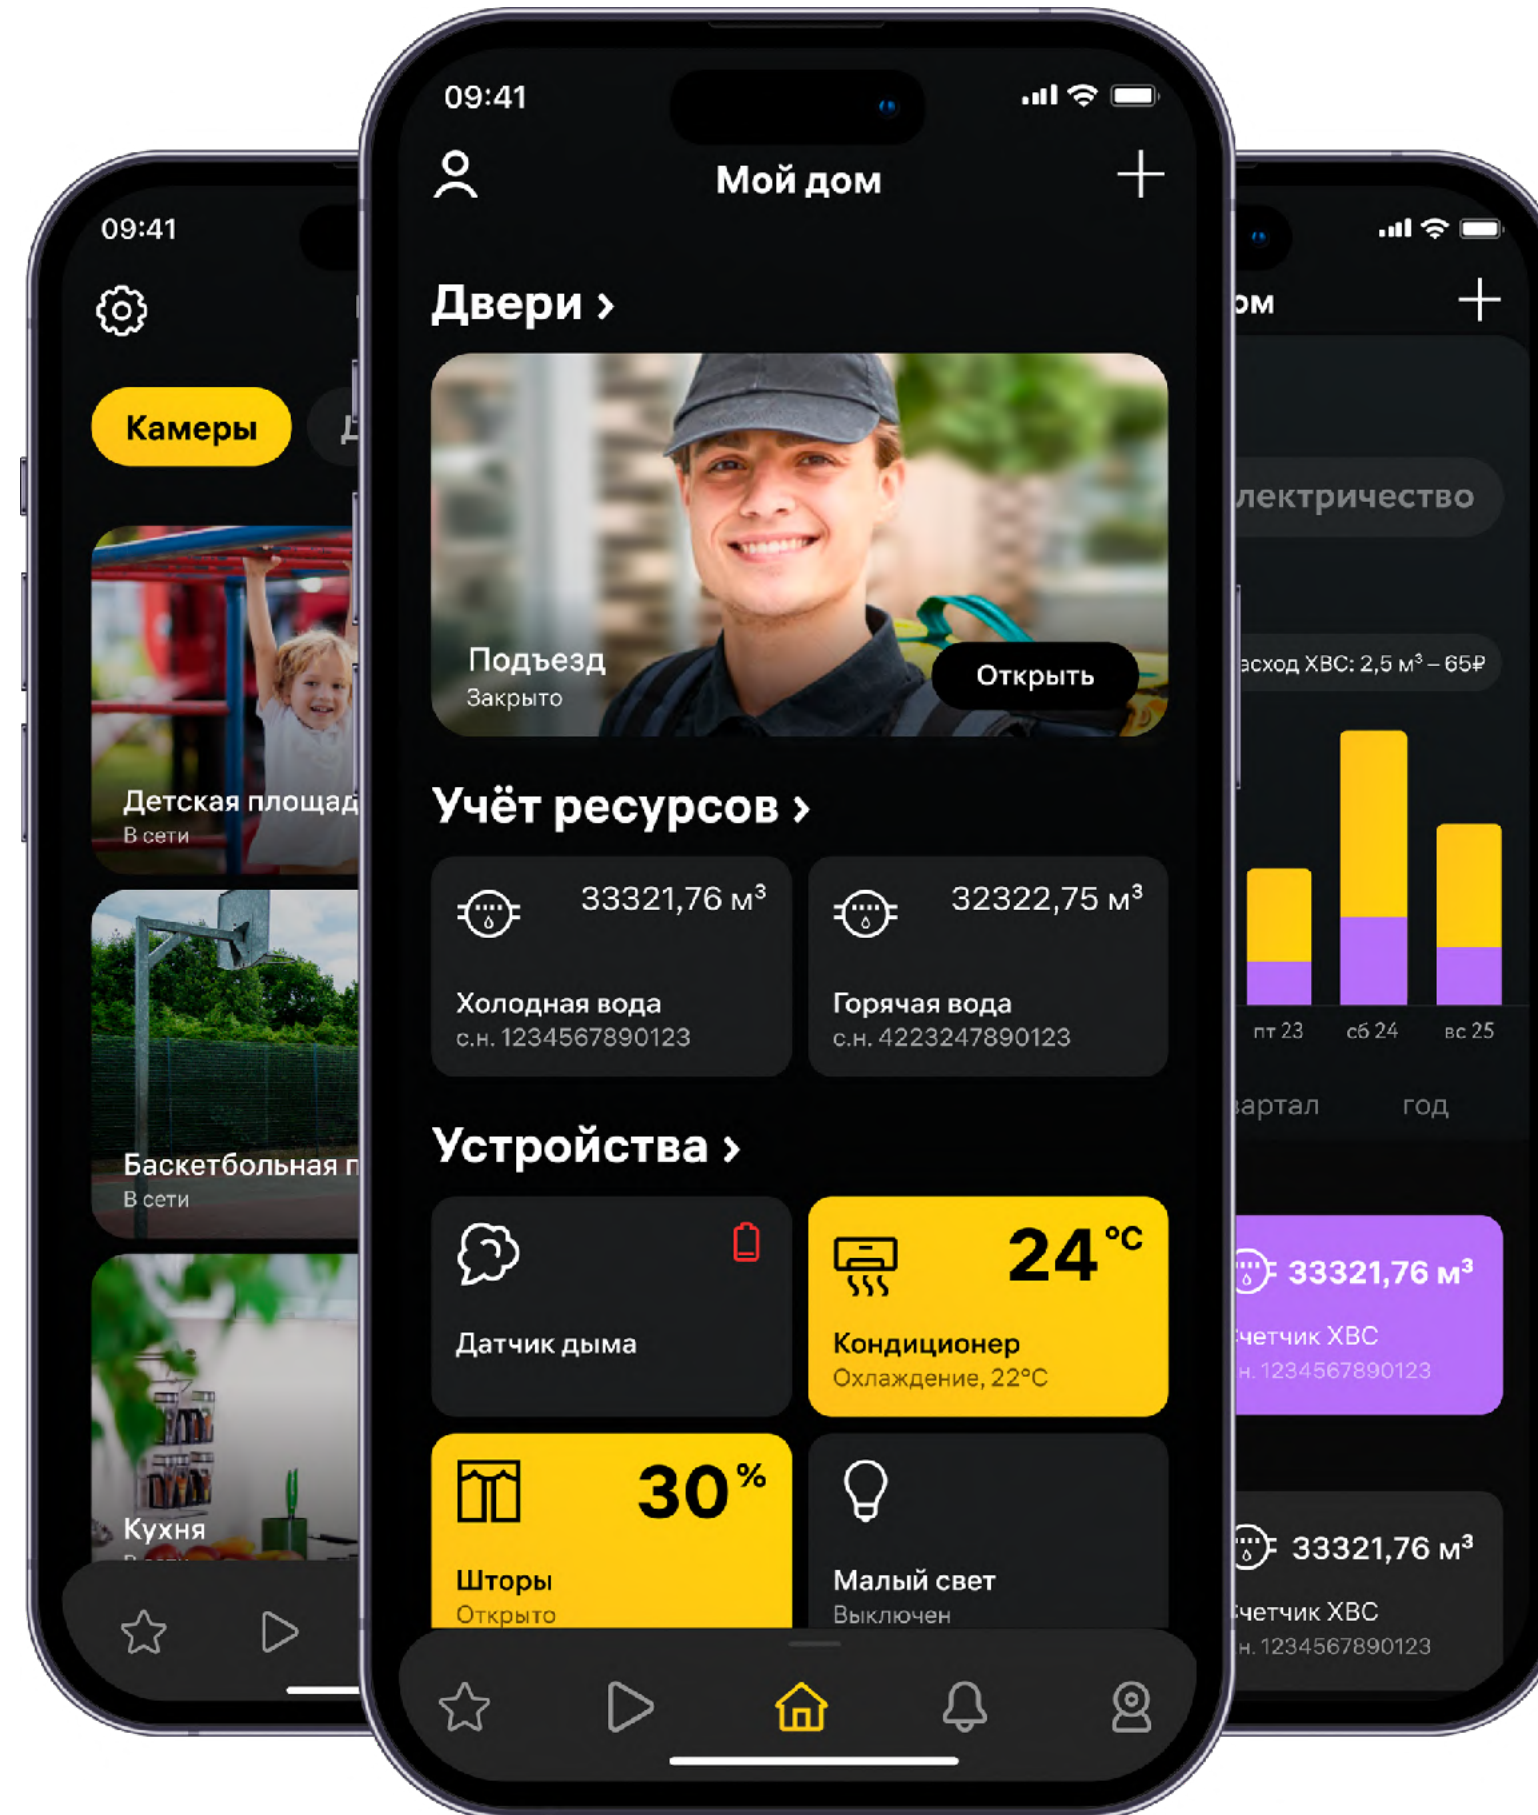

# Единое мобильное приложение

Пожарная  
сигнализация

Система  
охраны входов

Учёт потребления  
ресурсов

Общедомовое  
видеонаблюдение

Система  
Умный дом