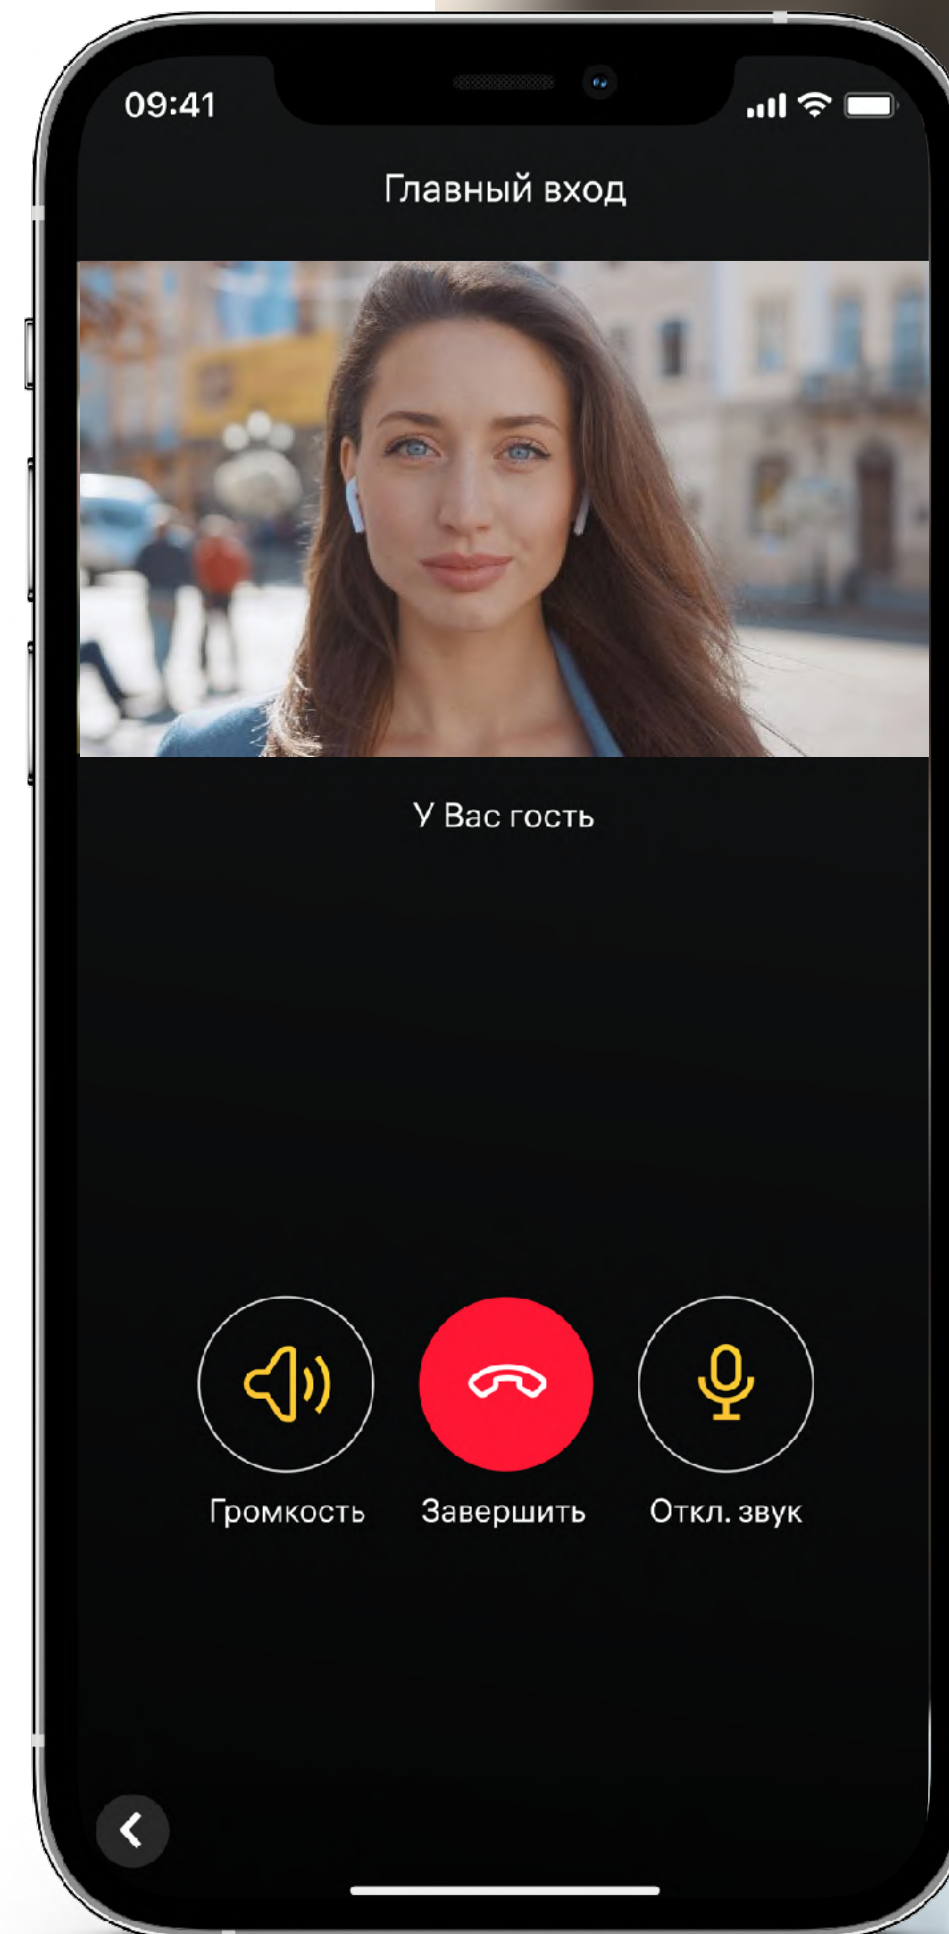

Видеовызов и гостевой доступ

- ✦ оповещения при звонках
- ✦ возможность увидеть гостя до принятия вызова
- ✦ запись до 3 голосовых сообщений
- ✦ функция изменения голоса при ответе
- ✦ гостевой доступ к устройству для всей семьи