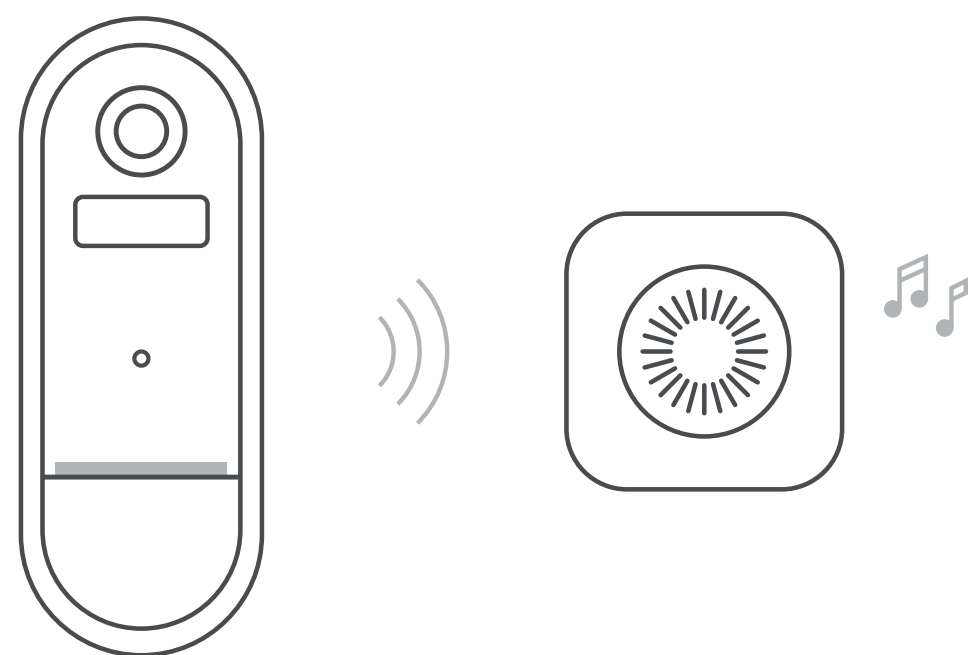

## Зачем?

IP-видеодомофон – это компактное wi-fi устройство, которое позволяет видеть, что происходит у входной двери, с помощью видеотрансляции в мобильном приложении.

Также он оповещает о входящих вызовах, фиксирует наличие движения в области его видимости и ведёт запись как автоматически, так и при ручной команде.

# Беспроводной звонок

Узнавайте о гостях, даже если смартфон не под рукой – звонок будет слышен в самых дальних уголках вашего дома.

Устройство работает от батареек, поэтому в случае отключения электричества вы всё равно услышите оповещение.

- ✦ на выбор **4 мелодии**
- ✦ дальность действия **до 100 м**
- ✦ питание от **3-х АА батареек**
- ✦ регулируемый уровень громкости

# Беспроводной звонок

Устройство является дополнительным аксессуаром. Устанавливается внутри помещения, в любой удобной владельцам точке, так как не требует электрического монтажа.

Когда гости нажмут кнопку вызова на видеодомофоне у двери, звонок воспроизведёт настроенный звуковой сигнал и оповестит владельцев о посетителях.