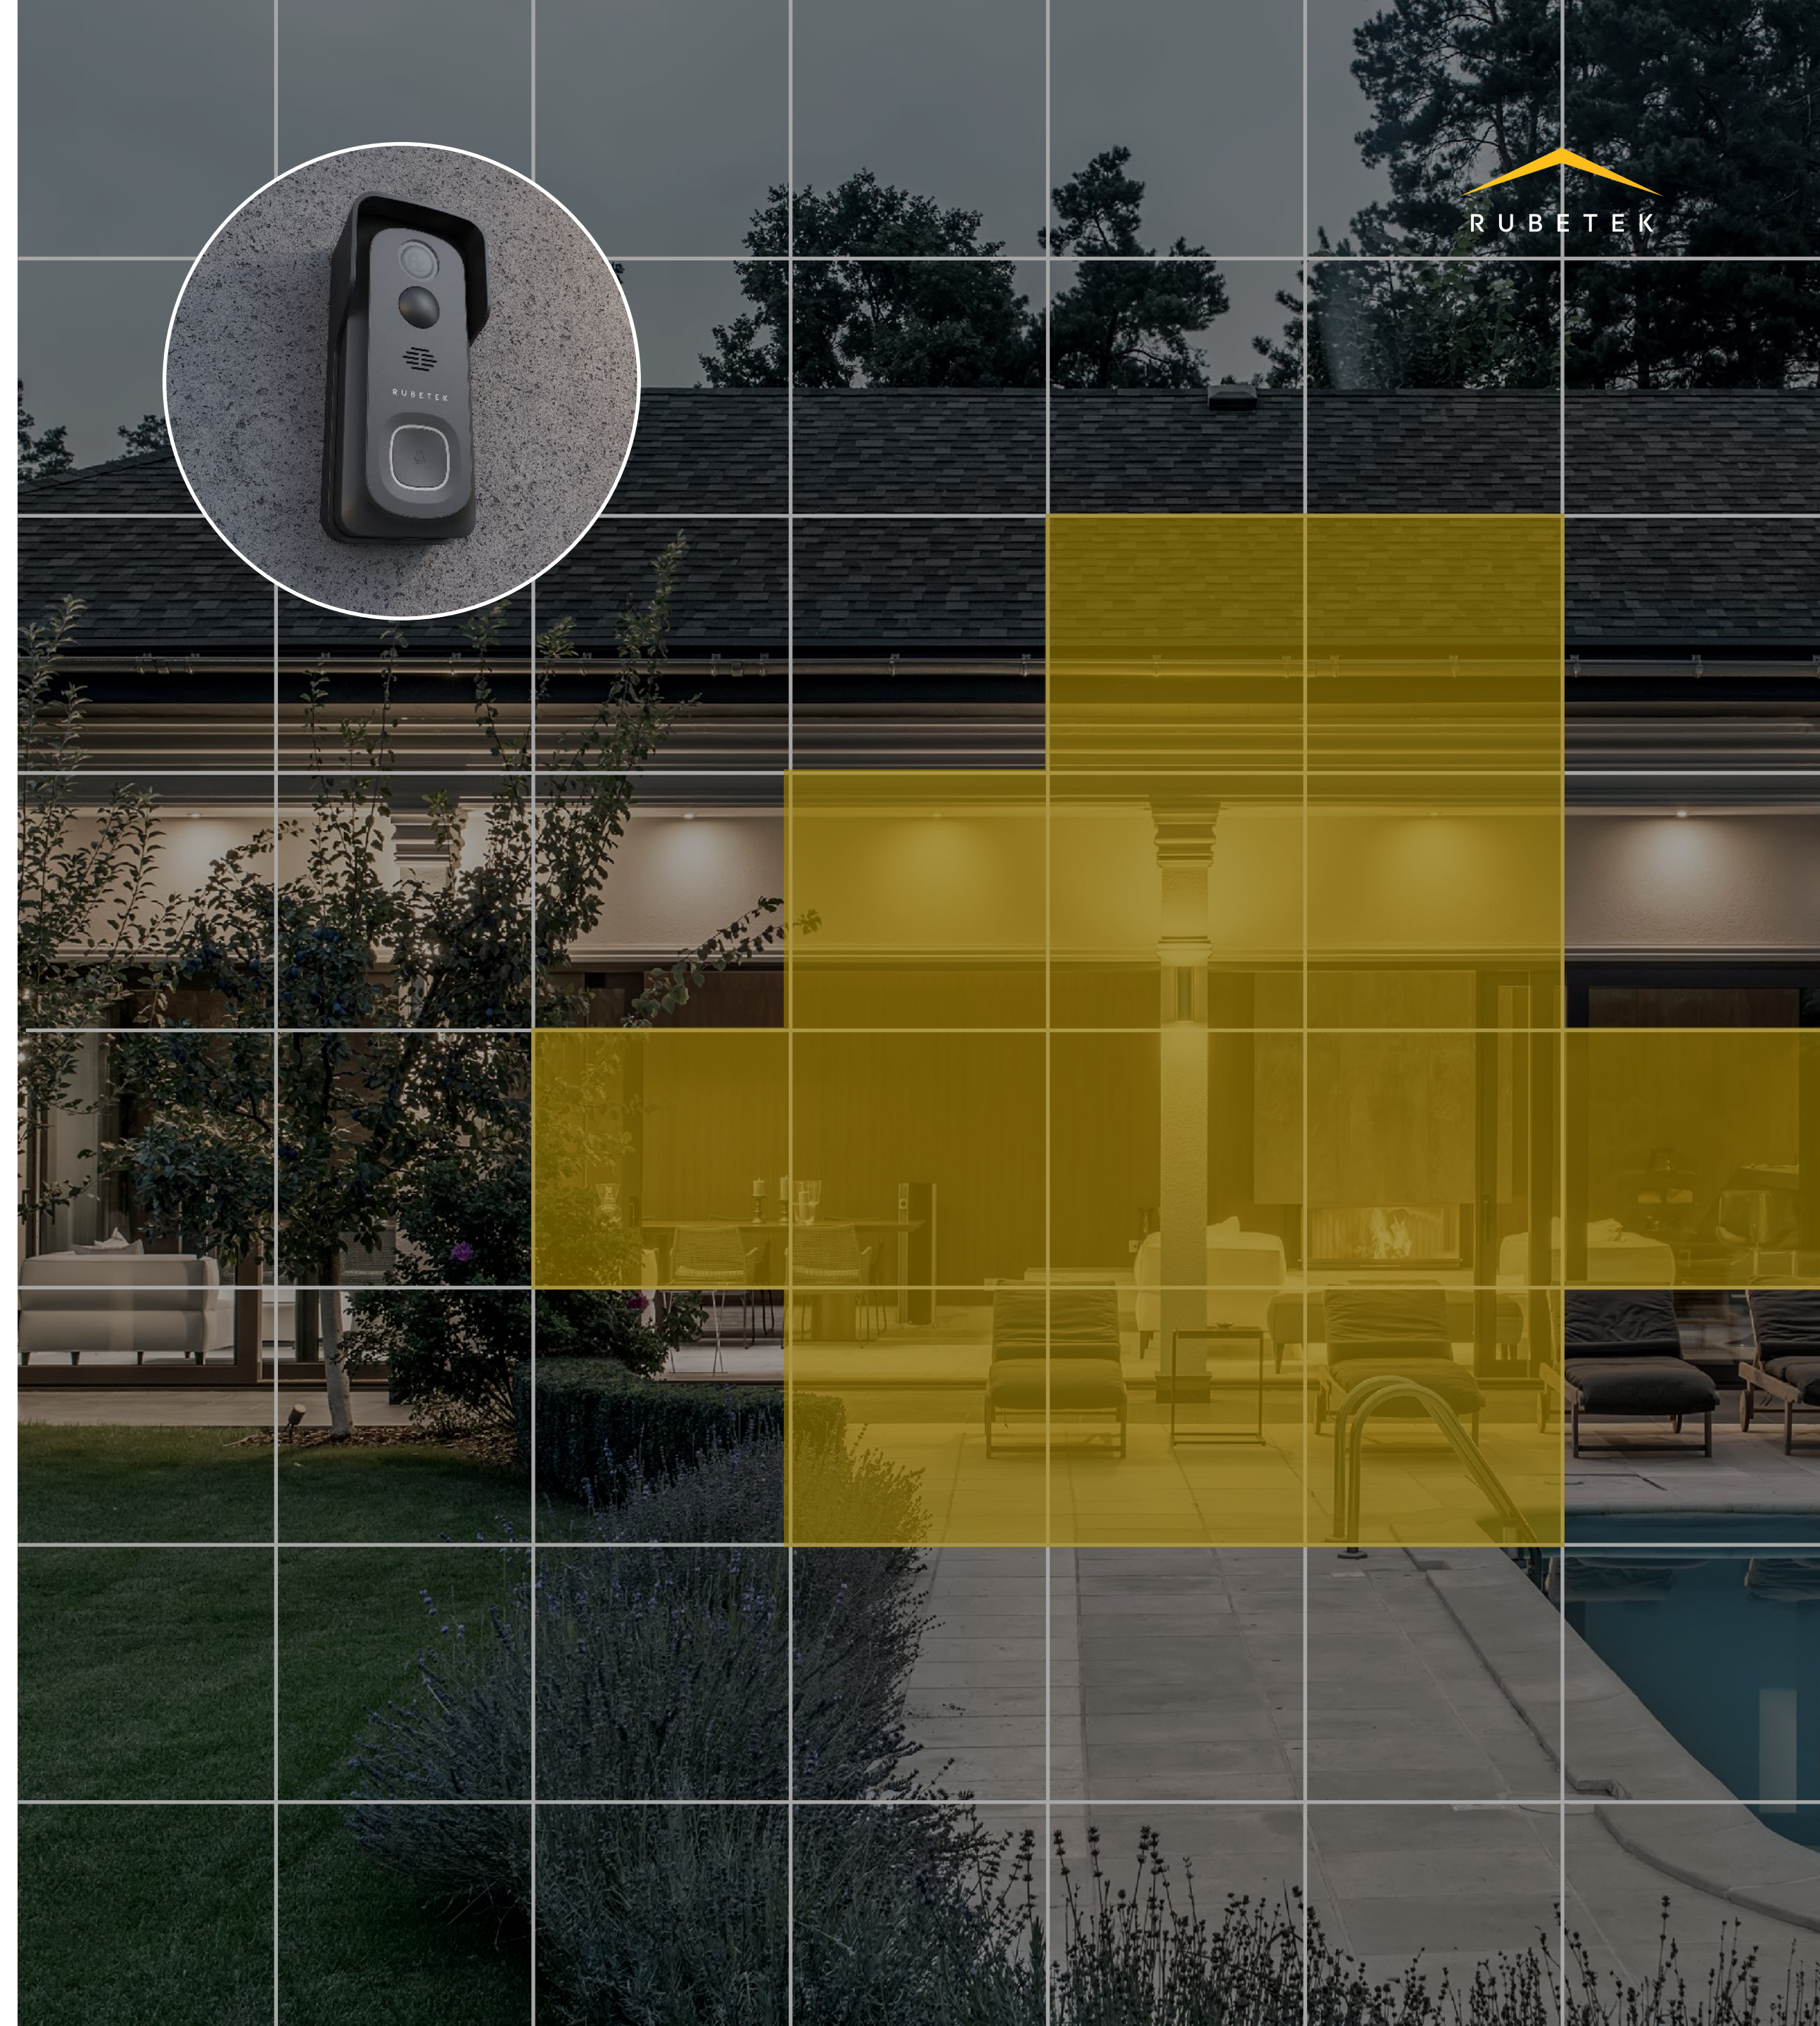

Зона детекции

Настройте область, в которой видеодомофон будет фиксировать движение. Всё, что происходит за её пределами, не будет вызывать срабатывание встроенного датчика.