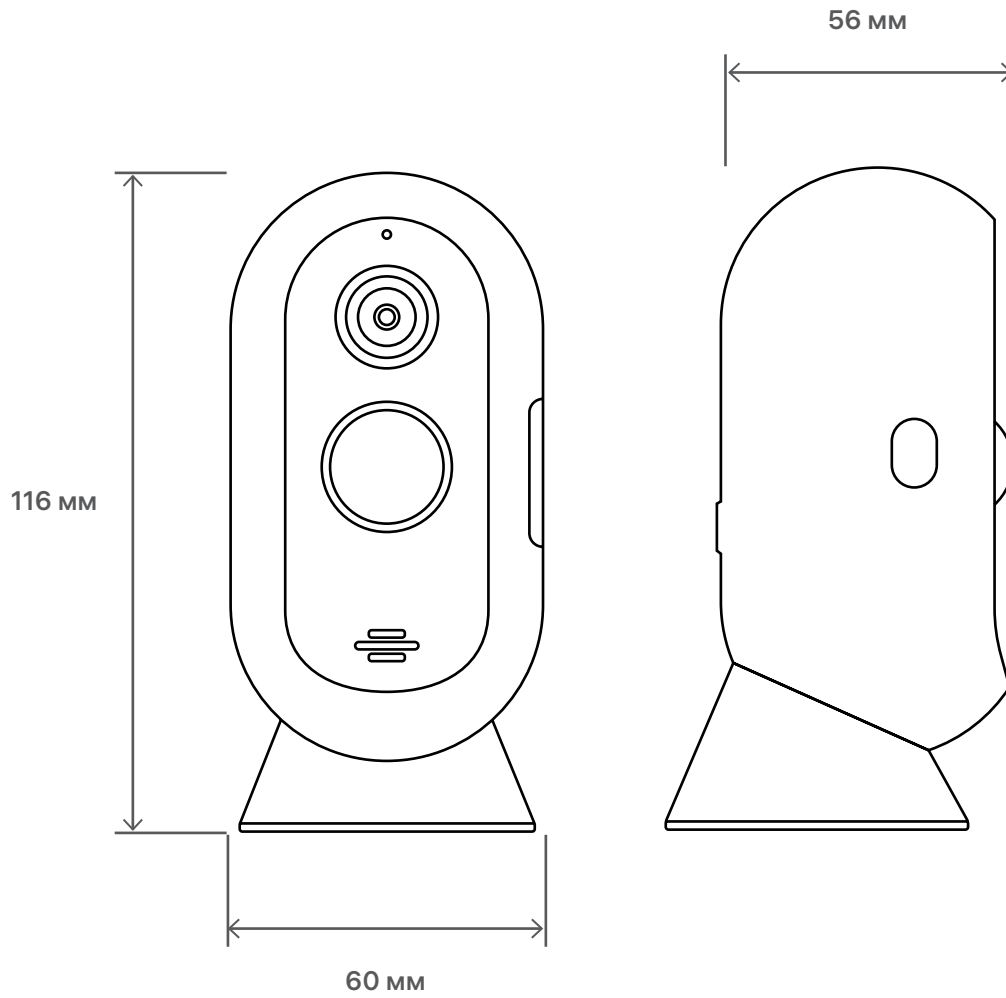

RUBETEK

IP-ВИДЕОКАМЕРА

RV-3429

Технический паспорт

Описание

IP-Видеокамера RV-3429 это Wi-Fi устройство, работающее в сетях 2.4 ГГц. Камера оснащена встроенным аккумулятором, датчиками движения и шума, поддерживает функцию двухсторонней аудиосвязи, ночного видения и записи при фиксации движения.

Мобильное приложение позволяет управлять вашими устройствами и следить за их работой из любой точки мира.

Габариты

Схема устройства

Технические характеристики

Тип подключения	Wi-Fi
Диапазон частот Wi-Fi	2.4 ГГц
Поддержка сетей 5 ГГц	отсутствует
Разрешение	Full HD 1080P (1920×1080) VGA (640×360)
Матрица	1/4" 2 Мп CMOS
Объектив	2.4 мм F2.0
Угол обзора (гор./верт./диаг.)	85°/46°/100°
Минимальный уровень освещённости	цвет. 0.1 лк, ч/б 0.01 лк
Дистанция ИК подсветки	10 м
Режим «день/ночь»	авто/цвет./ч/б
Дист. датчика PIR	9 м
Угол обзора датчика PIR	120°
Стандарт сжатия видео	H.264
Частота кадров	25 кадров/с
Поддержка протоколов	WebRTC
Стандарт сжатия аудио	G.711
Двусторонняя аудиосвязь	есть
Дальность действия микрофона	5 м
Ethernet (наличие разъёма RJ-45)	отсутствует
Поддержка карт памяти	microSD со ск. зап. до 10 Мбит/с и объёмом до 128 ГБ
Резервное питание	литиевые аккумуляторы ёмкостью 5200 мАч
Время работы от аккумулятора	2–3 месяца (при 10 срабатываниях в день)
Питание	DC 5 В, 1 А
Потребляемая мощность	2 Вт
Длина провода	1 м
Степень защиты	IP65
Место установки	на улице
Способ крепления	на горизонтальных и вертикальных поверхностях
Рабочая температура	–20 °С...+50 °С
Рабочая влажность	до 90% без конденсата
Габариты	60×56×116 мм
Вес	225 г

Комплект поставки

IP-Видеокамера RV-3429	1 шт
Блок питания 5 В, 1 А	1 шт
Провод питания (Micro USB—USB)	1 шт
Магнитное основание	1 шт
Кронштейн	1 шт
Крепёжный набор	2 шт
Инструкция	1 шт
Гарантийный талон	1 шт