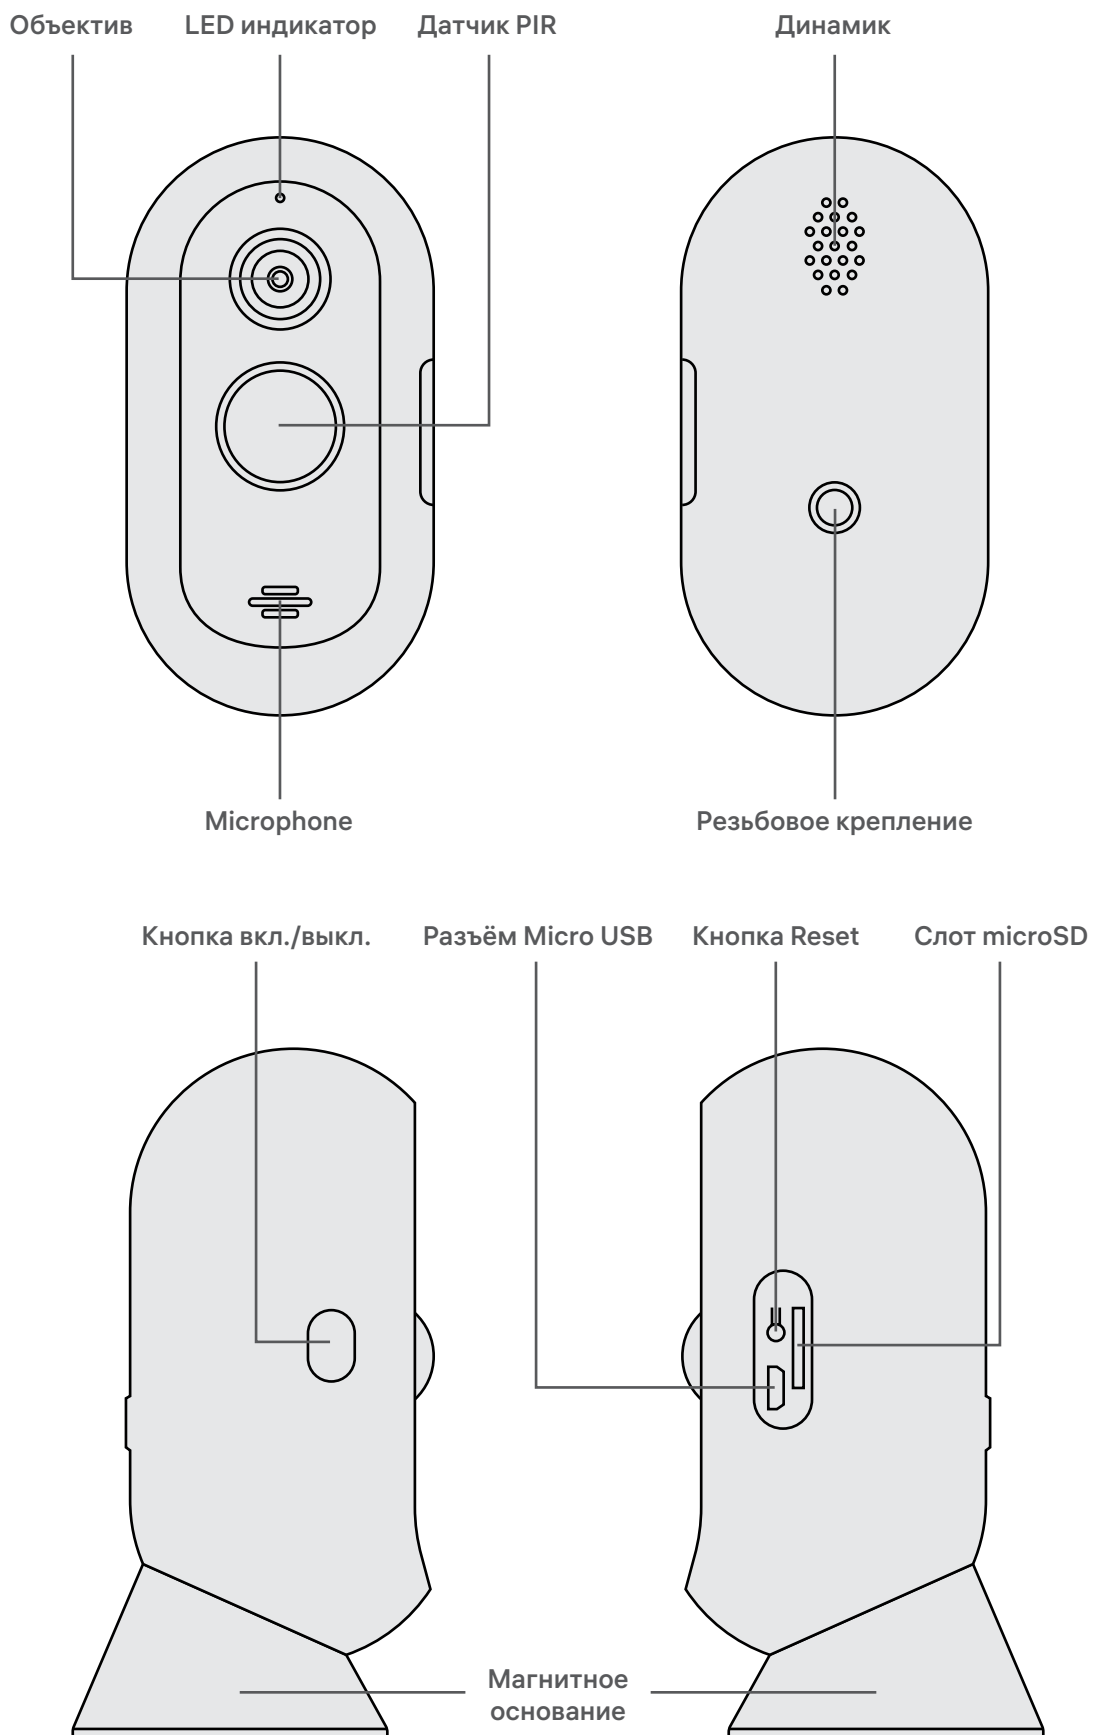

RUBETEK

IP-ВИДЕОКАМЕРА

RV-3429

Технический паспорт

Описание

IP-Видеокамера RV-3429 это Wi-Fi устройство, работающее в сетях 2.4 ГГц. Камера оснащена встроенным аккумулятором, датчиками движения и шума, поддерживает функцию двухсторонней аудиосвязи, ночного видения и записи при фиксации движения.

Мобильное приложение позволяет управлять вашими устройствами и следить за их работой из любой точки мира.

Габариты

Схема устройства

Технические характеристики

Тип подключения	Wi-Fi
Диапазон частот Wi-Fi	2.4 ГГц
Поддержка сетей 5 ГГц	отсутствует
Разрешение	Full HD 1080P (1920×1080) VGA (640×360)
Матрица	1/4" 2 Мп CMOS
Объектив	2.4 мм F2.0
Угол обзора (гор./верт./диаг.)	85°/46°/100°
Минимальный уровень освещённости	цвет. 0.1 лк, ч/б 0.01 лк
Дистанция ИК подсветки	10 м
Режим «день/ночь»	авто/цвет./ч/б
Дист. датчика PIR	9 м
Угол обзора датчика PIR	120°
Стандарт сжатия видео	H.264
Частота кадров	25 кадров/с
Поддержка протоколов	WebRTC
Стандарт сжатия аудио	G.711
Двусторонняя аудиосвязь	есть
Дальность действия микрофона	5 м
Ethernet (наличие разъёма RJ-45)	отсутствует
Поддержка карт памяти	microSD со ск. зап. до 10 Мбит/с и объёмом до 128 ГБ
Резервное питание	литиевые аккумуляторы ёмкостью 5200 мАч
Время работы от аккумулятора	2–3 месяца (при 10 срабатываниях в день)
Питание	DC 5 В, 1 А
Потребляемая мощность	2 Вт
Длина провода	1 м
Степень защиты	IP65
Место установки	на улице
Способ крепления	на горизонтальных и вертикальных поверхностях
Рабочая температура	–20 °С...+50 °С
Рабочая влажность	до 90% без конденсата
Габариты	60×56×116 мм
Вес	225 г

Комплект поставки

IP-Видеокамера RV-3429	1 шт
Блок питания 5 В, 1 А	1 шт
Провод питания (Micro USB—USB)	1 шт
Магнитное основание	1 шт
Кронштейн	1 шт
Крепёжный набор	2 шт
Инструкция	1 шт
Гарантийный талон	1 шт