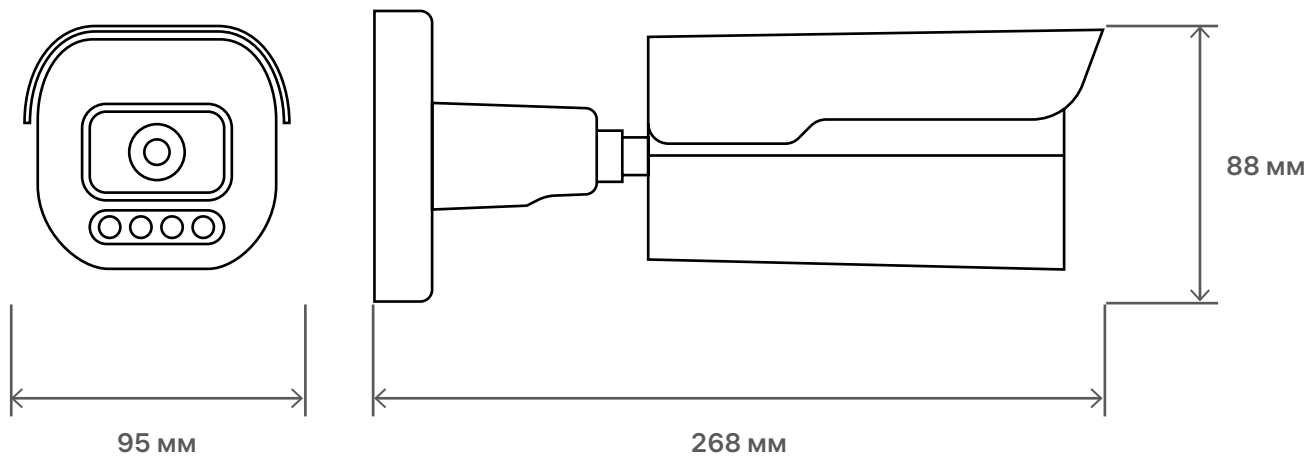

## Особенности

Матрица 4 Мп CMOS

Инфракрасная подсветка

Поддержка ONVIF

Питание через PoE

Степень защиты IP67

Моторизованный объектив  
2,7–13,5 мм

## Габариты