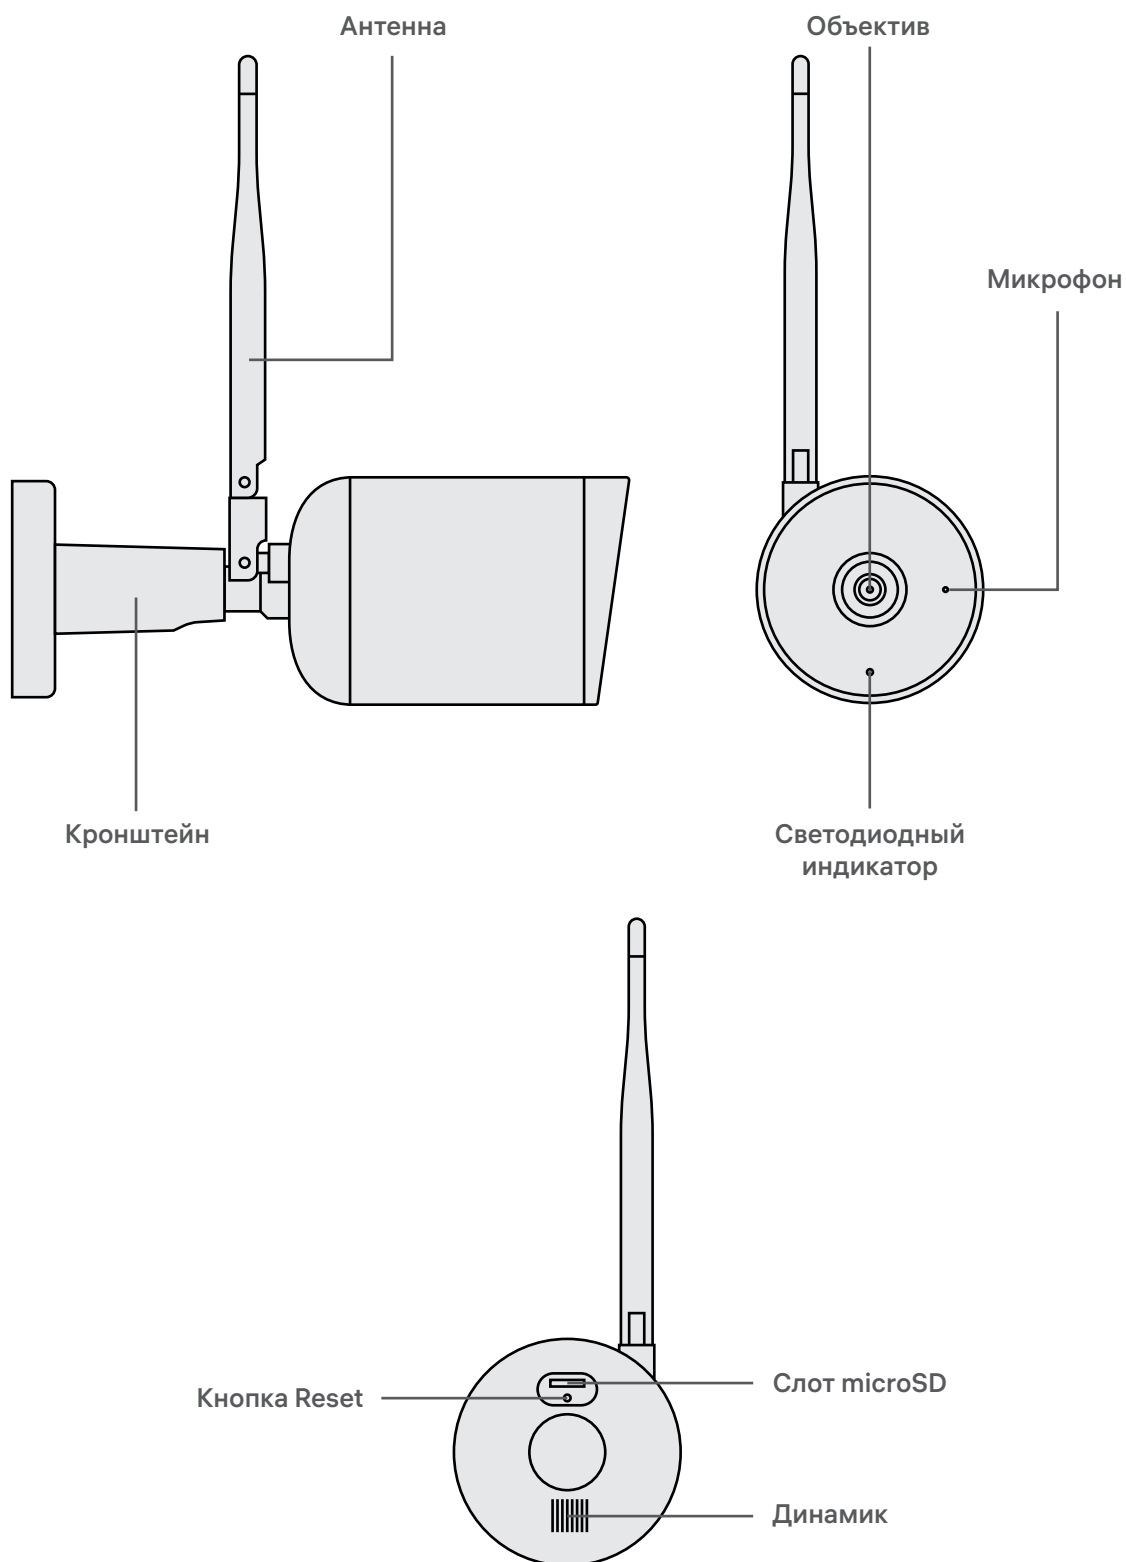

IP-ВИДЕОКАМЕРА

RV-3425

Технический паспорт

Описание

IP-Видеокамера RV-3425 — это Wi-Fi устройство, работающее в сетях 2.4 ГГц. Камера оснащена датчиками движения и шума, поддерживает функцию двухсторонней аудиосвязи, ночного видения, настройки зоны детекции и записи при фиксации движения. Устройство предоставляет возможность просматривать видеотрансляцию как в мобильном приложении, так и через IP-видеорегистраторы с помощью протокола ONVIF.

Мобильное приложение позволяет управлять вашими устройствами и следить за их работой из любой точки мира.

Габариты

Схема устройства

Технические характеристики

Тип подключения	Wi-Fi
Диапазон частот Wi-Fi	2.4 ГГц
Поддержка сетей 5 ГГц	отсутствует
Разрешение	Full HD 1080P (1920×1080) VGA (640×360)
Матрица	1/2.9" 2 Мп CMOS
Объектив	3.0 мм F2.0
Угол обзора (гор./верт./диаг.)	102°/54°/130°
Минимальный уровень освещённости	цвет. 0,1 лк, ч/б 0,01 лк
Дистанция ИК подсветки	10 м
Режим «день/ночь»	авто/цвет./ч/б
Стандарт сжатия видео	H.264
Частота кадров	25 кадров/с
Поддержка протоколов	ONVIF, WebRTC, RTSP
Стандарт сжатия аудио	G.711
Двусторонняя аудиосвязь	есть
Дальность действия микрофона	5 м
Ethernet (наличие разъёма RJ-45)	отсутствует
Поддержка карт памяти	microSD со ск. зап. до 10 Мбит/с и объёмом до 128 ГБ
Питание	DC 12 В, 1 А
Потребляемая мощность	4,5 Вт
Резервное питание	отсутствует
Длина провода	5 м (3,5 м — провод устройства и 1,5 м — провод блока питания)
Степень защиты	IP65
Место установки	на улице
Способ крепления	на горизонтальных и вертикальных поверхностях
Рабочая температура	-20 °С...+50 °С
Рабочая влажность	до 90% без конденсата
Габариты	60×167×164 мм
Вес	290 г

Доступные цвета

Белый

Чёрный

Комплект поставки

IP-Видеокамера RV-3425	1 шт
Блок питания 12 В, 1 А	1 шт
Крепёжный набор	1 шт
Ключ шестигранный	1 шт
Инструкция	1 шт
Гарантийный талон	1 шт

rubetek.com