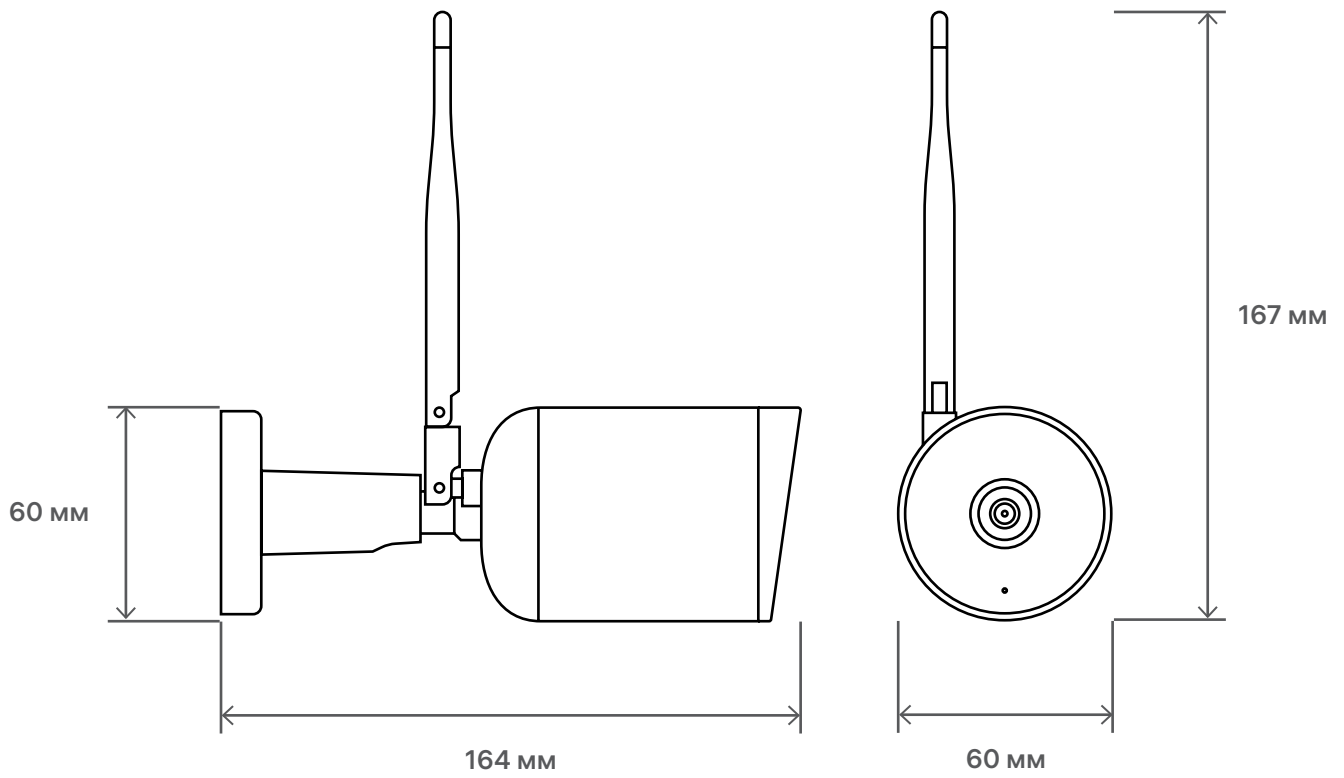

IP-ВИДЕОКАМЕРА

RV-3425

Технический паспорт

Описание

IP-Видеокамера RV-3425 — это Wi-Fi устройство, работающее в сетях 2.4 ГГц. Камера оснащена датчиками движения и шума, поддерживает функцию двухсторонней аудиосвязи, ночного видения, настройки зоны детекции и записи при фиксации движения. Устройство предоставляет возможность просматривать видеотрансляцию как в мобильном приложении, так и через IP-видеорегистраторы с помощью протокола ONVIF.

Мобильное приложение позволяет управлять вашими устройствами и следить за их работой из любой точки мира.

Габариты

Схема устройства

Технические характеристики

Тип подключения	Wi-Fi
Диапазон частот Wi-Fi	2.4 ГГц
Поддержка сетей 5 ГГц	отсутствует
Разрешение	Full HD 1080P (1920×1080) VGA (640×360)
Матрица	1/2.9" 2 Мп CMOS
Объектив	3.0 мм F2.0
Угол обзора (гор./верт./диаг.)	102°/54°/130°
Минимальный уровень освещённости	цвет. 0,1 лк, ч/б 0,01 лк
Дистанция ИК подсветки	10 м
Режим «день/ночь»	авто/цвет./ч/б
Стандарт сжатия видео	H.264
Частота кадров	25 кадров/с
Поддержка протоколов	ONVIF, WebRTC, RTSP
Стандарт сжатия аудио	G.711
Двусторонняя аудиосвязь	есть
Дальность действия микрофона	5 м
Ethernet (наличие разъёма RJ-45)	отсутствует
Поддержка карт памяти	microSD со ск. зап. до 10 Мбит/с и объёмом до 128 ГБ
Питание	DC 12 В, 1 А
Потребляемая мощность	4,5 Вт
Резервное питание	отсутствует
Длина провода	5 м (3,5 м — провод устройства и 1,5 м — провод блока питания)
Степень защиты	IP65
Место установки	на улице
Способ крепления	на горизонтальных и вертикальных поверхностях
Рабочая температура	-20 °С...+50 °С
Рабочая влажность	до 90% без конденсата
Габариты	60×167×164 мм
Вес	290 г