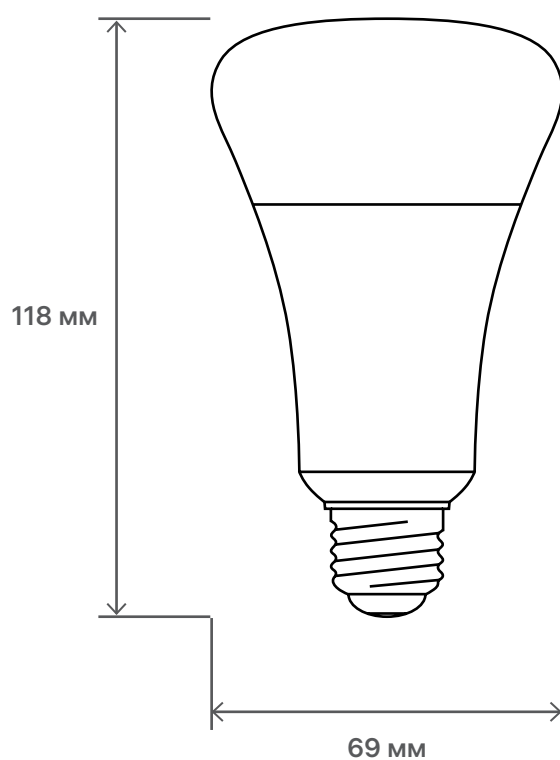

Мобильное приложение позволяет управлять вашими устройствами и следить за их работой из любой точки мира.

Габариты

Схема устройства

Технические характеристики

Тип подключения	Wi-Fi
Диапазон частот Wi-Fi	2.4 ГГц
Стандарты беспроводной связи	IEEE 802.11b/g/n
Поддержка сетей 5 ГГц	отсутствует
Угол свечения	220°
Рабочее напряжение	220-240 В
Цвета	спектр RGB
Белый цвет	теплый и холодный оттенки (настраивается в мобильном приложении)
Мощность	7 Вт
Цоколь	E27
Световой поток	540-600 лм
Диммирование	есть
Таймеры	10 на включение, 10 на выключение
Ресурс	25000 часов
Место установки	в помещении
Мобильное приложение	iOS (версия 15.0 или выше) Android (версия 7.0 или выше)
Материал корпуса	пластик, алюминий
Габариты	69×69×118 мм
Вес	120 г