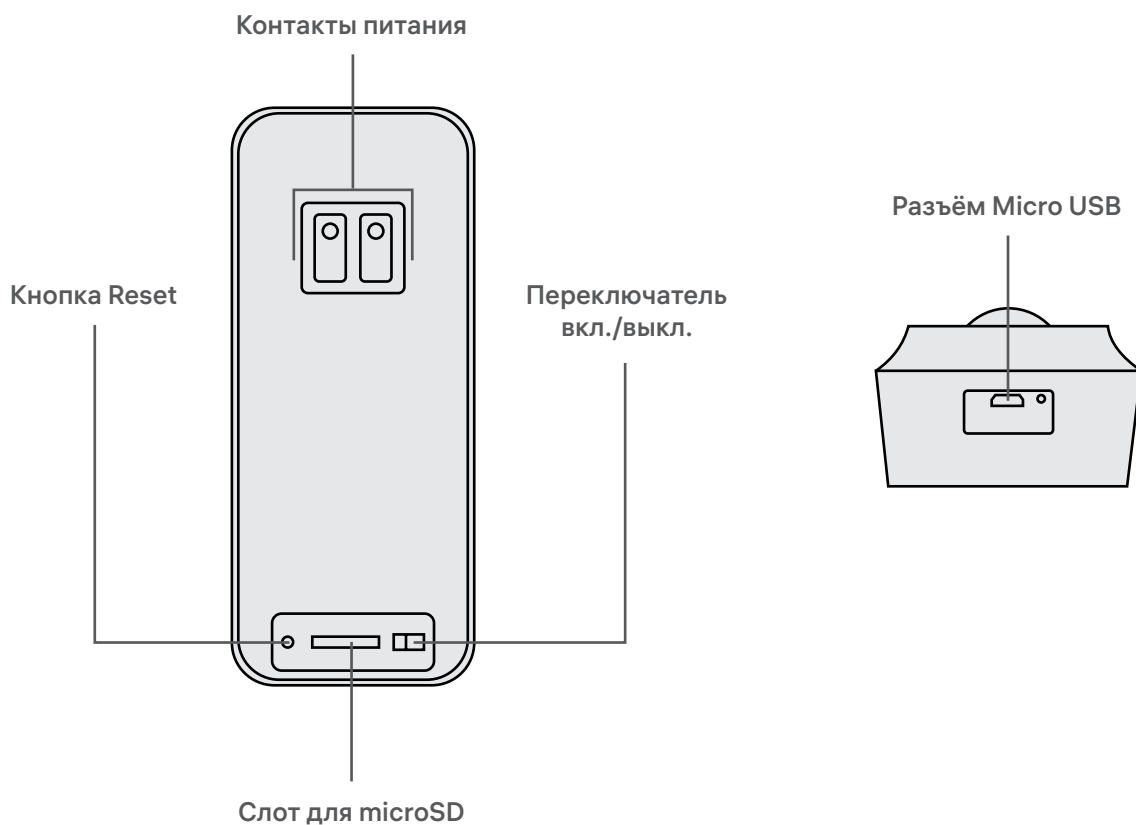

RUBETEK

IP-ВИДЕОДОМОФОН

RV-3440

Технический паспорт

Описание

IP-Видеодомофон RV-3440 это Wi-Fi устройство, работающее в сетях 2.4 ГГц. Он позволяет заранее увидеть, кто стоит за дверью, принимать звонки от гостей, а также наблюдать за происходящим рядом с домом или квартирой.

Мобильное приложение позволяет управлять вашими устройствами и следить за их работой из любой точки мира.

Габариты

Схема устройства

Технические характеристики

Тип подключения	Wi-Fi
Диапазон частот Wi-Fi	2.4 ГГц
Поддержка сетей 5 ГГц	отсутствует
Разрешение	Full HD 1080P (1920×1080) VGA (640×360)
Матрица	1/2.9" 2 Мп CMOS
Объектив	2.4 мм F2.0
Угол обзора (гор./верт./диаг.)	120°/64°/145°
Минимальный уровень освещённости	цвет. 0.1 лк, ч/б 0.01 лк
Дистанция ИК подсветки	10 м
Режим «день/ночь»	авто/цвет./ч/б
Дист. датчика PIR	5 м
Угол обзора датчика PIR	100°
Стандарт сжатия видео	H.264
Частота кадров	25 кадров/с
Поддержка протоколов	WebRTC
Стандарт сжатия аудио	G.711
Двусторонняя аудиосвязь	есть
Дальность действия микрофона	5 м
Ethernet (наличие разъёма RJ-45)	отсутствует
Поддержка карт памяти	microSD со ск. зап. до 10 Мбит/с и объёмом до 128 ГБ
Резервное питание	литиевые аккумуляторы ёмкостью 6700 мАч
Время работы от аккумулятора	2-3 месяца (при 10 срабатываниях в день)
Питание	DC 5 В, 1 А/AC 12~24 В
Потребляемая мощность	2 Вт
Длина провода	1 м
Степень защиты	IP65
Место установки	на улице
Способ крепления	на вертикальных поверхностях
Рабочая температура	-20 °С ... +50 °С
Рабочая влажность	до 90% без конденсата
Габариты	62×41×134 мм
Вес	200 г