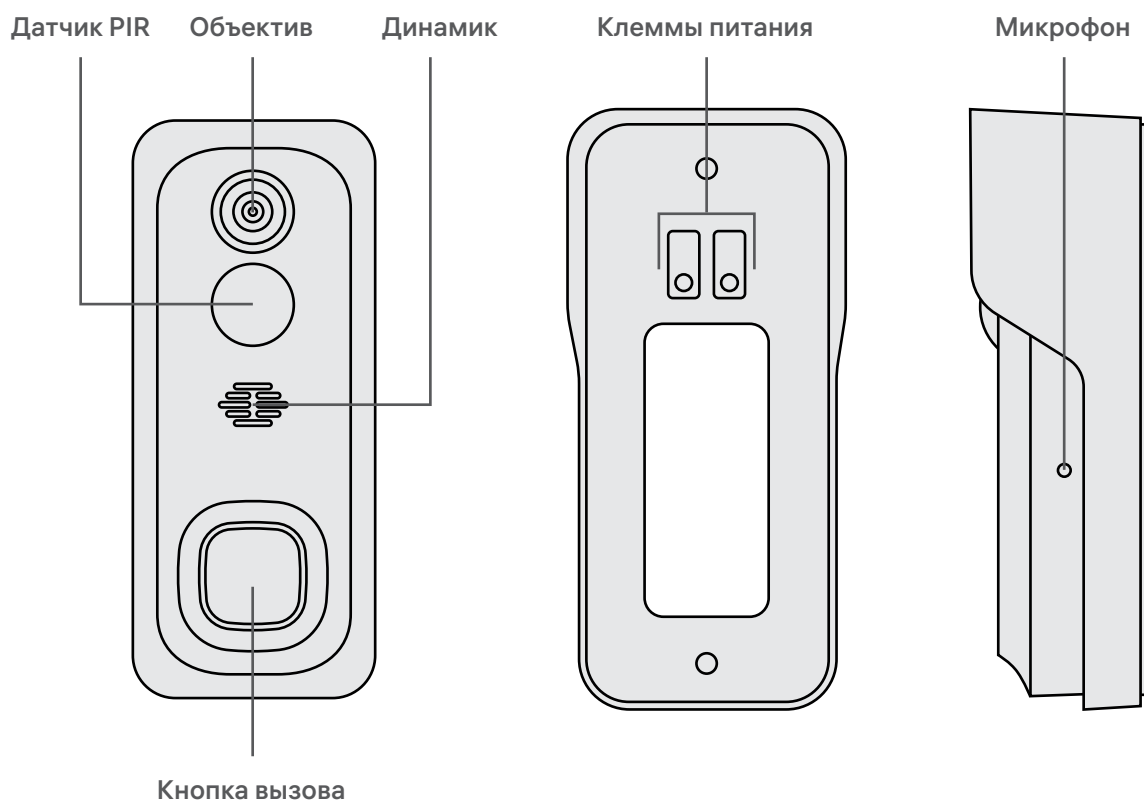

Мобильное приложение позволяет управлять вашими устройствами и следить за их работой из любой точки мира.

Габариты

Схема устройства

Технические характеристики

Тип подключения	Wi-Fi
Диапазон частот Wi-Fi	2.4 ГГц
Поддержка сетей 5 ГГц	отсутствует
Разрешение	Full HD 1080P (1920×1080) VGA (640×360)
Матрица	1/2.9" 2 Мп CMOS
Объектив	2.4 мм F2.0
Угол обзора (гор./верт./диаг.)	120°/64°/145°
Минимальный уровень освещённости	цвет. 0.1 лк, ч/б 0.01 лк
Дистанция ИК подсветки	10 м
Режим «день/ночь»	авто/цвет./ч/б
Дист. датчика PIR	5 м
Угол обзора датчика PIR	100°
Стандарт сжатия видео	H.264
Частота кадров	25 кадров/с
Поддержка протоколов	WebRTC
Стандарт сжатия аудио	G.711
Двусторонняя аудиосвязь	есть
Дальность действия микрофона	5 м
Ethernet (наличие разъёма RJ-45)	отсутствует
Поддержка карт памяти	microSD со ск. зап. до 10 Мбит/с и объёмом до 128 ГБ
Резервное питание	литиевые аккумуляторы ёмкостью 6700 мАч
Время работы от аккумулятора	2-3 месяца (при 10 срабатываниях в день)
Питание	DC 5 В, 1 А/AC 12~24 В
Потребляемая мощность	2 Вт
Длина провода	1 м
Степень защиты	IP65
Место установки	на улице
Способ крепления	на вертикальных поверхностях
Рабочая температура	-20 °С ... +50 °С
Рабочая влажность	до 90% без конденсата
Габариты	62×41×134 мм
Вес	200 г

Комплект поставки

IP-Видеодомофон RV-3440	1 шт
Блок питания 5 В, 1 А	1 шт
Провод питания (Micro USB – USB)	1 шт
Крепёжный набор	1 шт
Инструмент Torx Security	1 шт
Клейкая лента 3М	2 шт
Скрепка для сброса настроек	1 шт
Инструкция	1 шт
Гарантийный талон	1 шт