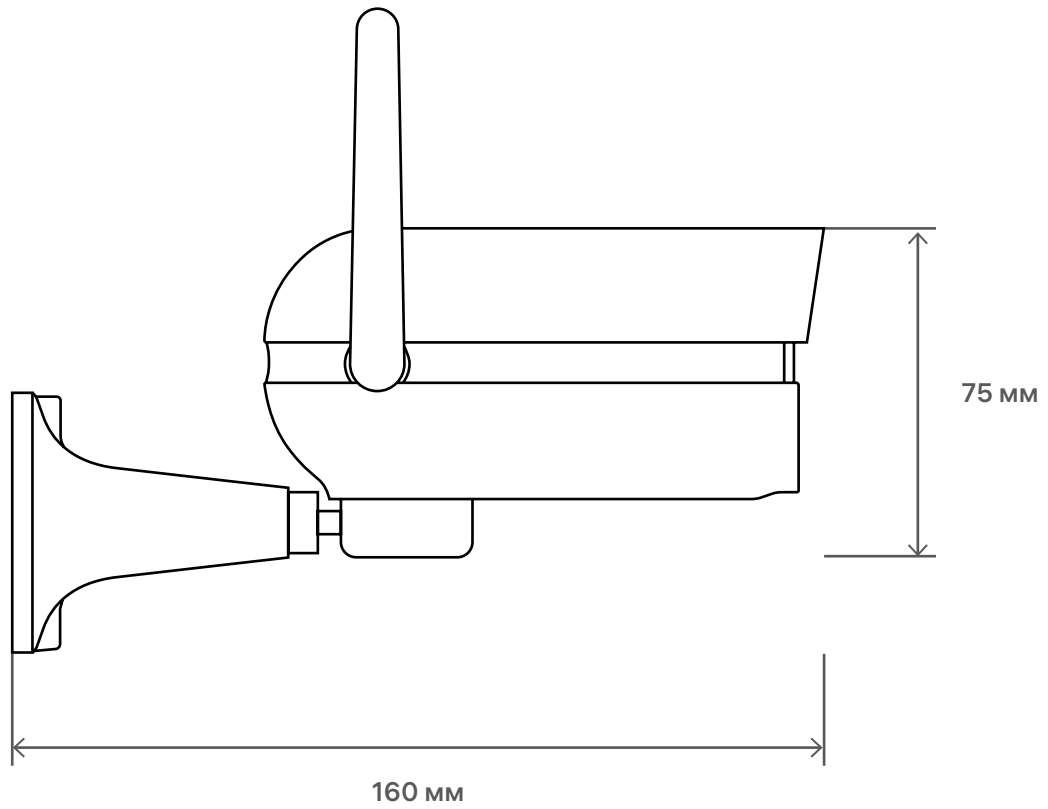

Габариты

Схема устройства

Технические характеристики

Тип подключения	Wi-Fi
Диапазон частот Wi-Fi	2.4 ГГц
Поддержка сетей 5 ГГц	отсутствует
Разрешение	Full HD 1080P (1920×1080) VGA (640×360)
Матрица	1/2.9" 2 Мп CMOS
Объектив	4.0 мм F2.0
Угол обзора (гор./верт./диаг.)	85°/46°/100°
Угол поворота	-75°~75°
Минимальный уровень освещённости	цвет. 0.1 лк, ч/б 0.01 лк
Дистанция ИК подсветки	10 м
Режим «день/ночь»	авто/цвет./ч/б
Стандарт сжатия видео	H.264
Частота кадров	25 кадров/с
Поддержка протоколов	ONVIF/WebRTC/RTSP
Стандарт сжатия аудио	G.711
Двусторонняя аудиосвязь	есть
Дальность действия микрофона	5 м
Ethernet (наличие разъёма RJ-45)	отсутствует
Поддержка карт памяти	micro SD со ск. зап. до 10 Мбит/с и объёмом до 128 ГБ
Питание	DC 12 В, 1 А
Потребляемая мощность	4,5 Вт
Резервное питание	отсутствует
Длина провода	5 м (3,5 м — провод устройства и 1,5 м — провод блока питания)
Степень защиты	IP65
Место установки	на улице
Способ крепления	на горизонтальных и вертикальных поверхностях
Рабочая температура	-20°C...+50°C
Рабочая влажность	до 90% без конденсата
Габариты	160×148×82 мм
Вес	300 г