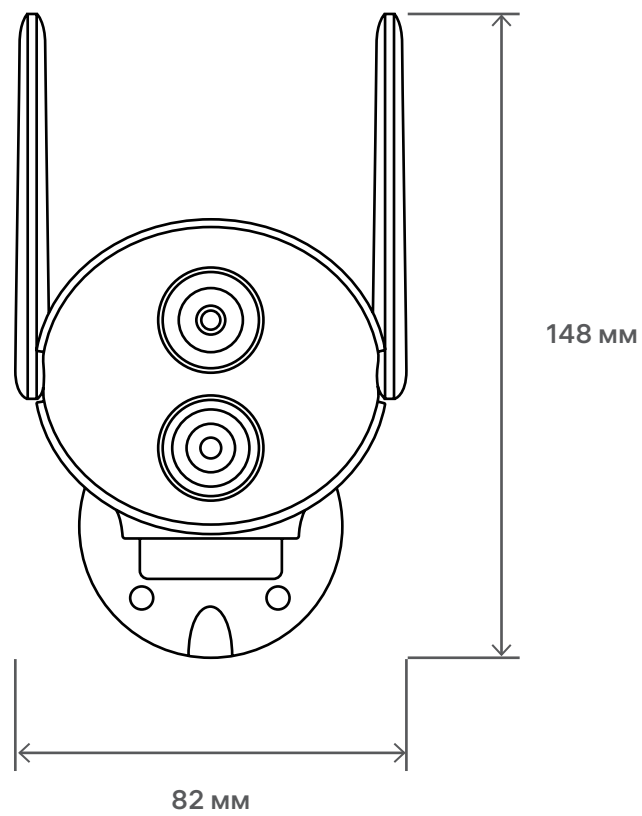

Габариты

Схема устройства

Технические характеристики

Тип подключения	Wi-Fi
Диапазон частот Wi-Fi	2.4 ГГц
Поддержка сетей 5 ГГц	отсутствует
Разрешение	Full HD 1080P (1920×1080) VGA (640×360)
Матрица	1/2.9" 2 Мп CMOS
Объектив	4.0 мм F2.0
Угол обзора (гор./верт./диаг.)	85°/46°/100°
Угол поворота	-75°~75°
Минимальный уровень освещённости	цвет. 0.1 лк, ч/б 0.01 лк
Дистанция ИК подсветки	10 м
Режим «день/ночь»	авто/цвет./ч/б
Стандарт сжатия видео	H.264
Частота кадров	25 кадров/с
Поддержка протоколов	ONVIF/WebRTC/RTSP
Стандарт сжатия аудио	G.711
Двусторонняя аудиосвязь	есть
Дальность действия микрофона	5 м
Ethernet (наличие разъёма RJ-45)	отсутствует
Поддержка карт памяти	micro SD со ск. зап. до 10 Мбит/с и объёмом до 128 ГБ
Питание	DC 12 В, 1 А
Потребляемая мощность	4,5 Вт
Резервное питание	отсутствует
Длина провода	5 м (3,5 м — провод устройства и 1,5 м — провод блока питания)
Степень защиты	IP65
Место установки	на улице
Способ крепления	на горизонтальных и вертикальных поверхностях
Рабочая температура	-20°C...+50°C
Рабочая влажность	до 90% без конденсата
Габариты	160×148×82 мм
Вес	300 г