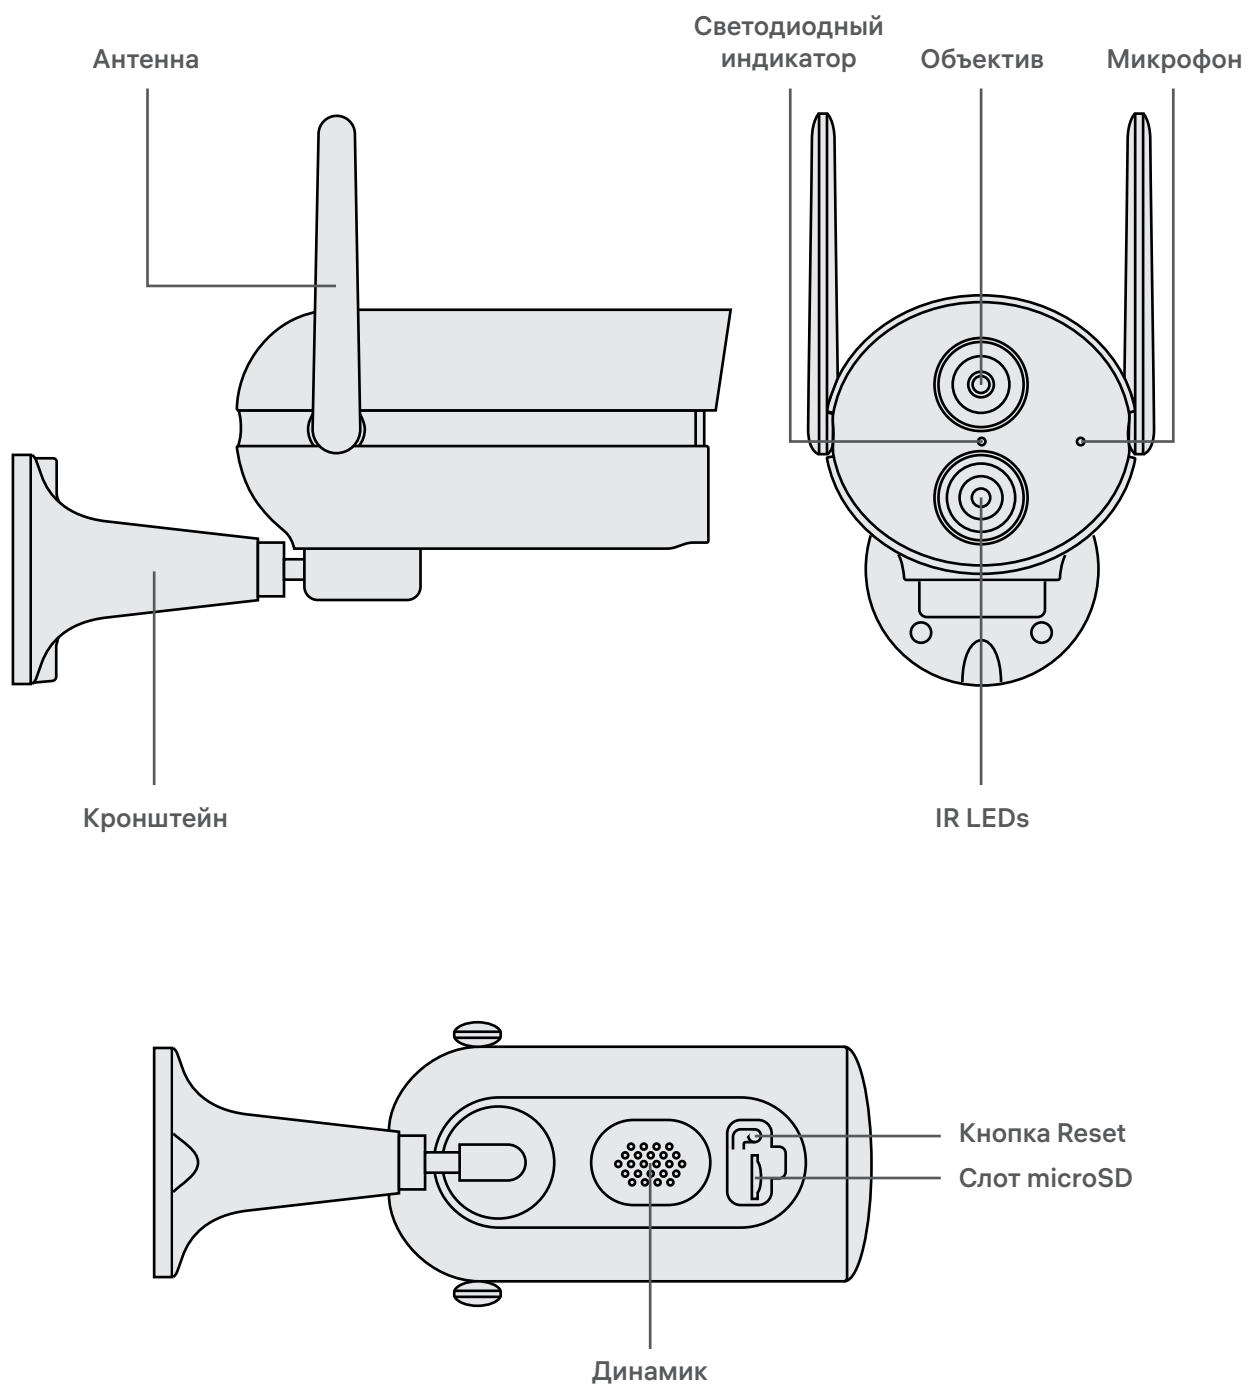

RUBETEK

IP-ВИДЕОКАМЕРА

RV-3427

Технический паспорт

Описание

IP-Видеокамера RV-3427 это Wi-Fi устройство, работающее в сетях 2.4 ГГц. Камера оснащена поворотным механизмом, датчиками движения и шума, поддерживает функцию двухсторонней аудиосвязи, ночного видения, настройки зоны детекции и записи при фиксации движения.

Габариты

Схема устройства

Технические характеристики

Тип подключения	Wi-Fi
Диапазон частот Wi-Fi	2.4 ГГц
Поддержка сетей 5 ГГц	отсутствует
Разрешение	Full HD 1080P (1920×1080) VGA (640×360)
Матрица	1/2.9" 2 Мп CMOS
Объектив	4.0 мм F2.0
Угол обзора (гор./верт./диаг.)	85°/46°/100°
Угол поворота	-75°~75°
Минимальный уровень освещённости	цвет. 0.1 лк, ч/б 0.01 лк
Дистанция ИК подсветки	10 м
Режим «день/ночь»	авто/цвет./ч/б
Стандарт сжатия видео	H.264
Частота кадров	25 кадров/с
Поддержка протоколов	ONVIF/WebRTC/RTSP
Стандарт сжатия аудио	G.711
Двусторонняя аудиосвязь	есть
Дальность действия микрофона	5 м
Ethernet (наличие разъёма RJ-45)	отсутствует
Поддержка карт памяти	micro SD со ск. зап. до 10 Мбит/с и объёмом до 128 ГБ
Питание	DC 12 В, 1 А
Потребляемая мощность	4,5 Вт
Резервное питание	отсутствует
Длина провода	5 м (3,5 м — провод устройства и 1,5 м — провод блока питания)
Степень защиты	IP65
Место установки	на улице
Способ крепления	на горизонтальных и вертикальных поверхностях
Рабочая температура	-20°C...+50°C
Рабочая влажность	до 90% без конденсата
Габариты	160×148×82 мм
Вес	300 г

Комплект поставки

IP-Видеокамера RV-3427	1 шт
Блок питания 12 В, 1 А	1 шт
Кронштейн	1 шт
Крепёжный набор	1 шт
Гаечный ключ	1 шт
Инструкция	1 шт
Гарантийный талон	1 шт

RUBETEK

rubetek.com