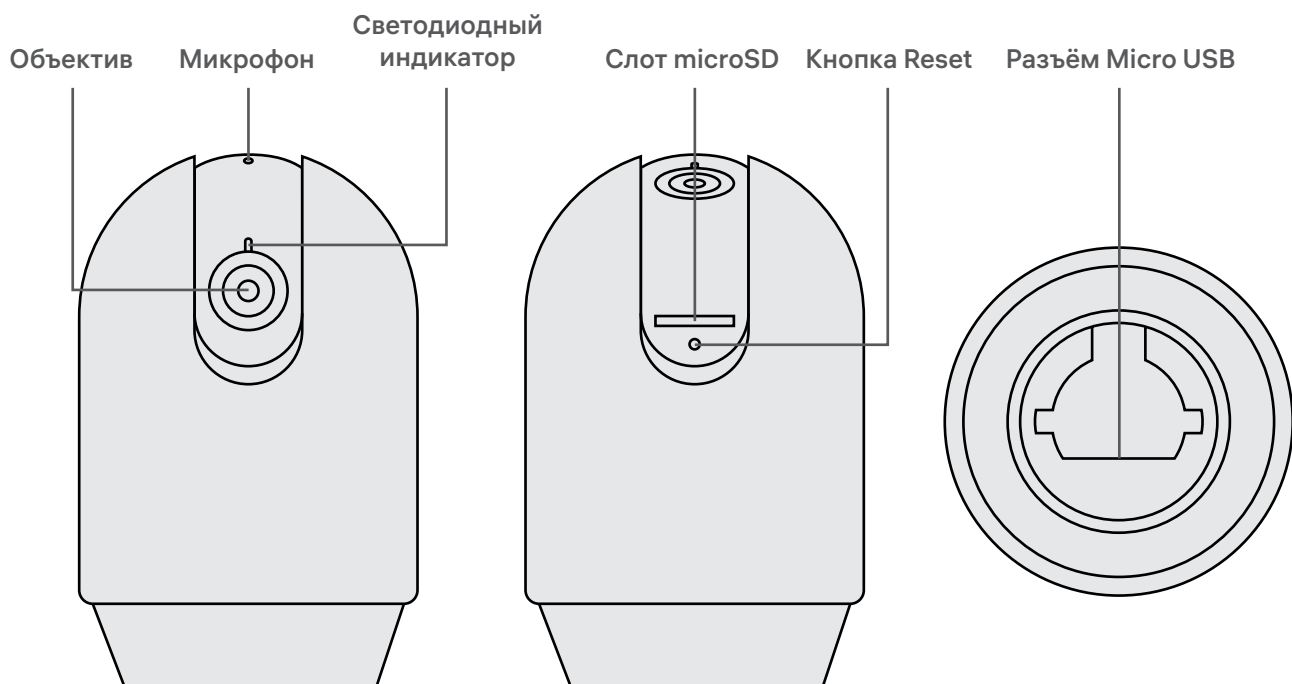

Габариты

Схема устройства

Технические характеристики

| | |
|----------------------------------|---|
| Тип подключения | Wi-Fi |
| Диапазон частот Wi-Fi | 2.4/5 ГГц |
| Поддержка сетей 5 ГГц | есть |
| Разрешение | Full HD 1080P (1920×1080) VGA (640×360) |
| Матрица | 1/2.9" 2 Мп CMOS |
| Объектив | 3.6 мм F2.0 |
| Угол обзора (гор./верт./диаг.) | 85°/46°/100° |
| Угол поворота/наклона | 0°~345°/-15°~60° |
| Минимальный уровень освещённости | цвет. 0.1 лк, ч/б 0.01 лк |
| Дистанция ИК подсветки | 10 м |
| Режим «день/ночь» | авто/цвет./ч/б |
| Стандарт сжатия видео | H.264 |
| Частота кадров | 25 кадров/с |
| Поддержка протоколов | ONVIF, WebRTC, RTSP |
| Стандарт сжатия аудио | G.711 |
| Двусторонняя аудиосвязь | есть |
| Дальность действия микрофона | 5 м |
| Ethernet (наличие разъёма RJ-45) | отсутствует |
| Поддержка карт памяти | micro SD со ск. зап. до 10 Мбит/с и объёмом до 128 ГБ |
| Питание | DC 5 В, 1 А |
| Потребляемая мощность | 4,5 Вт |
| Резервное питание | отсутствует |
| Длина провода | 2 м |
| Степень защиты | IP20 |
| Место установки | в помещении |
| Способ крепления | на горизонтальных поверхностях |
| Рабочая температура | -20°C...+50°C |
| Рабочая влажность | до 90% без конденсата |
| Габариты | 64×64×96 мм |
| Вес | 160 г |