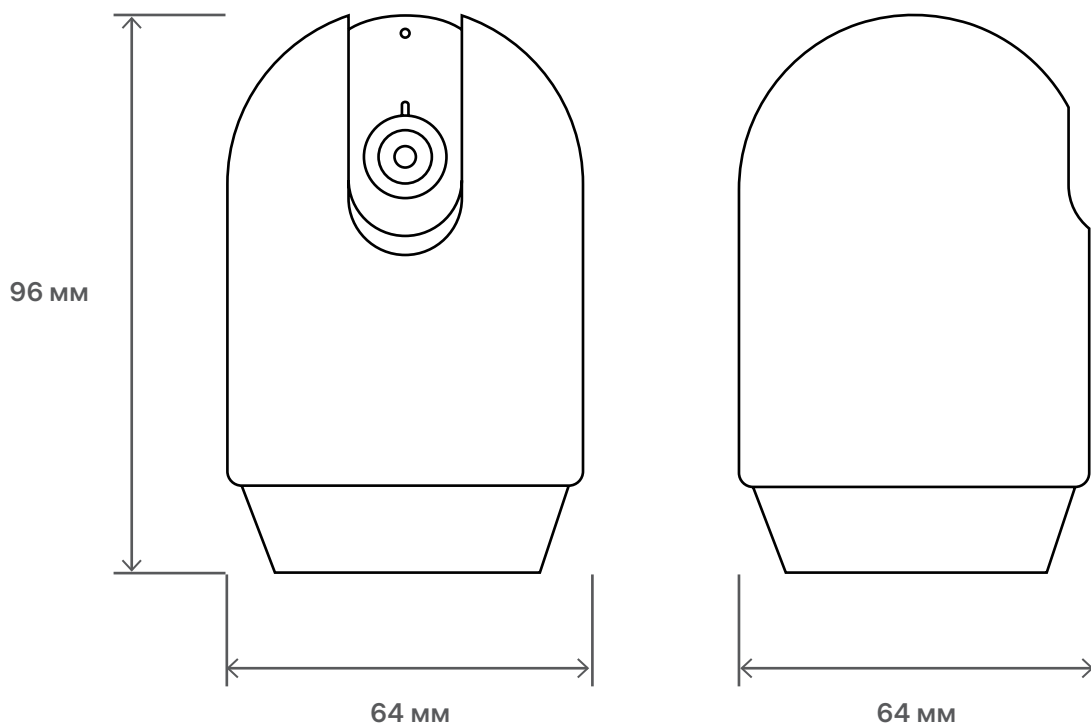

Габариты

Схема устройства

Технические характеристики

| | |
|----------------------------------|---|
| Тип подключения | Wi-Fi |
| Диапазон частот Wi-Fi | 2.4/5 ГГц |
| Поддержка сетей 5 ГГц | есть |
| Разрешение | Full HD 1080P (1920×1080) VGA (640×360) |
| Матрица | 1/2.9" 2 Мп CMOS |
| Объектив | 3.6 мм F2.0 |
| Угол обзора (гор./верт./диаг.) | 85°/46°/100° |
| Угол поворота/наклона | 0°~345°/-15°~60° |
| Минимальный уровень освещённости | цвет. 0.1 лк, ч/б 0.01 лк |
| Дистанция ИК подсветки | 10 м |
| Режим «день/ночь» | авто/цвет./ч/б |
| Стандарт сжатия видео | H.264 |
| Частота кадров | 25 кадров/с |
| Поддержка протоколов | ONVIF, WebRTC, RTSP |
| Стандарт сжатия аудио | G.711 |
| Двусторонняя аудиосвязь | есть |
| Дальность действия микрофона | 5 м |
| Ethernet (наличие разъёма RJ-45) | отсутствует |
| Поддержка карт памяти | micro SD со ск. зап. до 10 Мбит/с и объёмом до 128 ГБ |
| Питание | DC 5 В, 1 А |
| Потребляемая мощность | 4,5 Вт |
| Резервное питание | отсутствует |
| Длина провода | 2 м |
| Степень защиты | IP20 |
| Место установки | в помещении |
| Способ крепления | на горизонтальных поверхностях |
| Рабочая температура | -20°C...+50°C |
| Рабочая влажность | до 90% без конденсата |
| Габариты | 64×64×96 мм |
| Вес | 160 г |