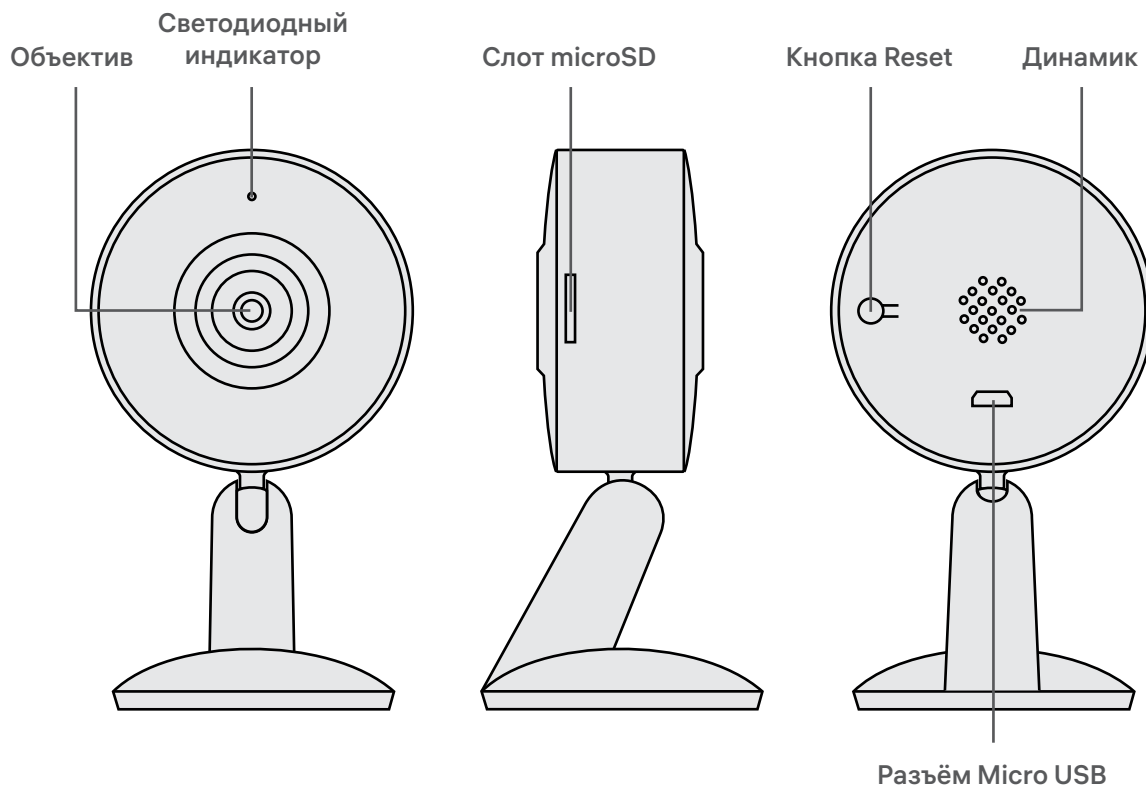

IP-ВИДЕОКАМЕРА

RV-3417

Технический паспорт

Описание

IP-Видеокамера RV-3417 это Wi-Fi устройство, работающее в сетях 2.4 ГГц. Камера оснащена датчиками движения и шума, поддерживает функцию двухсторонней аудиосвязи, ночного видения, настройки зоны детекции и записи при фиксации движения. Устройство предоставляет возможность просматривать видеотрансляцию как в мобильном приложении, так и через IP-видеорегистраторы с помощью протокола ONVIF.

Мобильное приложение позволяет управлять вашими устройствами и следить за их работой из любой точки мира.

Габариты

Схема устройства

Технические характеристики

Тип подключения	Wi-Fi
Диапазон частот Wi-Fi	2.4 ГГц
Поддержка сетей 5 ГГц	отсутствует
Разрешение	Full HD 1080P (1920×1080) VGA (640×360)
Матрица	1/2.9" 2 Мп CMOS
Объектив	3.6 мм F2.0
Угол обзора (гор./верт./диаг.)	85°/46°/100°
Минимальный уровень освещённости	цвет. 0.1 лк, ч/б 0.01 лк
Дистанция ИК подсветки	10 м
Режим «день/ночь»	авто/цвет./ч/б
Стандарт сжатия видео	H.264
Частота кадров	25 кадров/с
Поддержка протоколов	ONVIF, WebRTC, RTSP
Стандарт сжатия аудио	G.711
Двусторонняя аудиосвязь	есть
Дальность действия микрофона	5 м
Ethernet (наличие разъёма RJ-45)	отсутствует
Поддержка карт памяти	micro SD со ск. зап. до 10 Мбит/с и объёмом до 128 ГБ
Питание	DC 5 В, 1 А
Потребляемая мощность	2,5 Вт
Резервное питание	отсутствует
Длина провода	2 м
Степень защиты	IP20
Место установки	в помещении
Способ крепления	на горизонтальных поверхностях
Рабочая температура	-20°C...+50°C
Рабочая влажность	до 90% без конденсата
Габариты	103×60×55 мм
Вес	60 г

Комплект поставки

IP-Видеокамера RV-3417	1 шт
Блок питания 5 В, 1 А	1 шт
Провод питания (Micro USB—USB)	1 шт
Клейкая лента 3М	1 шт
Инструкция	1 шт
Гарантийный талон	1 шт

rubetek.com