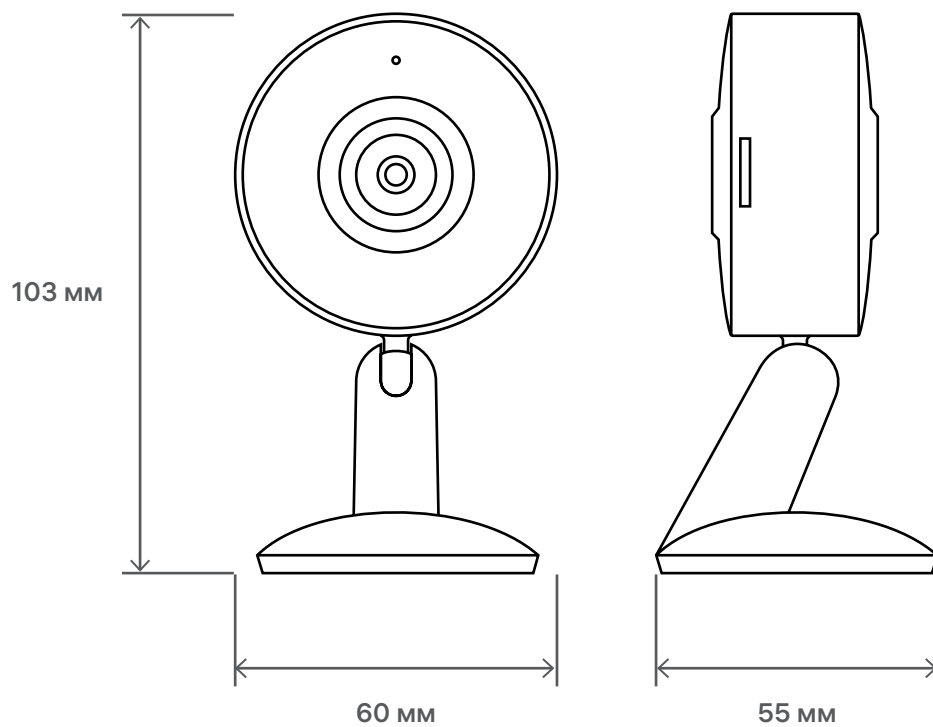

Мобильное приложение позволяет управлять вашими устройствами и следить за их работой из любой точки мира.

Габариты

Схема устройства

Технические характеристики

Тип подключения	Wi-Fi
Диапазон частот Wi-Fi	2.4 ГГц
Поддержка сетей 5 ГГц	отсутствует
Разрешение	Full HD 1080P (1920×1080) VGA (640×360)
Матрица	1/2.9" 2 Мп CMOS
Объектив	3.6 мм F2.0
Угол обзора (гор./верт./диаг.)	85°/46°/100°
Минимальный уровень освещённости	цвет. 0.1 лк, ч/б 0.01 лк
Дистанция ИК подсветки	10 м
Режим «день/ночь»	авто/цвет./ч/б
Стандарт сжатия видео	H.264
Частота кадров	25 кадров/с
Поддержка протоколов	ONVIF, WebRTC, RTSP
Стандарт сжатия аудио	G.711
Двусторонняя аудиосвязь	есть
Дальность действия микрофона	5 м
Ethernet (наличие разъёма RJ-45)	отсутствует
Поддержка карт памяти	micro SD со ск. зап. до 10 Мбит/с и объёмом до 128 ГБ
Питание	DC 5 В, 1 А
Потребляемая мощность	2,5 Вт
Резервное питание	отсутствует
Длина провода	2 м
Степень защиты	IP20
Место установки	в помещении
Способ крепления	на горизонтальных поверхностях
Рабочая температура	-20°C...+50°C
Рабочая влажность	до 90% без конденсата
Габариты	103×60×55 мм
Вес	60 г