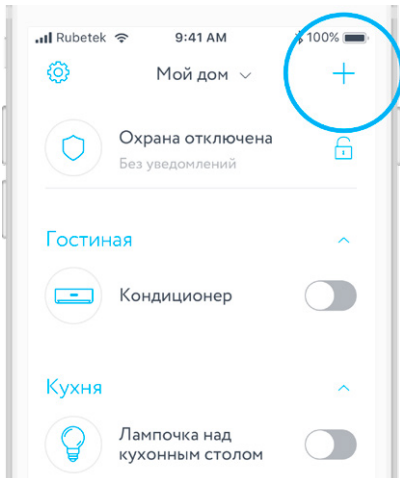

## ЗАМЕНА БАТАРЕЕК

Снимите заднюю крышку отжав язычок на корпусе выключателя, чтобы получить доступ к батарейному отсеку.

**1** – Места для установки батареек CR2032

## МОБИЛЬНОЕ ПРИЛОЖЕНИЕ

Скачайте и установите приложение rubetek из App Store или Google Play.

Можете воспользоваться QR-кодом ниже:

Для работы с приложением создайте учетную запись и подтвердите свой мобильный номер

## ДОБАВЛЕНИЕ В ПРИЛОЖЕНИЕ

1. Откройте приложение **rubetek** и нажмите на кнопку «+» в правом верхнем углу экрана:

2. В списке устройств выберите «Панель RL-3121» в разделе «Освещение»:

3. Активируйте панель касанием кнопки и следуйте подсказкам в приложении: