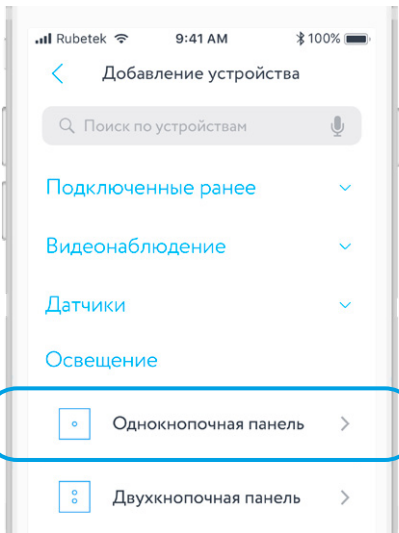

## ЗАМЕНА БАТАРЕЕК

Снимите заднюю крышку отжав язычок на корпусе выключателя, чтобы получить доступ к батарейному отсеку.

**1** – Места для установки батареек CR2032

## МОБИЛЬНОЕ ПРИЛОЖЕНИЕ

Скачайте и установите приложение rubetek из App Store или Google Play.

Можете воспользоваться QR-кодом ниже:

Для работы с приложением создайте учетную запись и подтвердите свой мобильный номер

## ДОБАВЛЕНИЕ В ПРИЛОЖЕНИЕ

1. Откройте приложение **rubetek** и нажмите на кнопку «+» в правом верхнем углу экрана:

2. В списке устройств выберите «Панель RL-3121» в разделе «Освещение»:

3. Активируйте панель касанием кнопки и следуйте подсказкам в приложении: