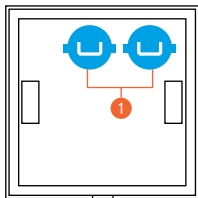

ВОЗМОЖНОСТИ

Выключить
свет во всей
квартире

Открыть
шторы в зале

Перекрыть
воду в доме

СХЕМА УСТРОЙСТВА

1 – Кнопки запуска сценария

ЗАМЕНА БАТАРЕЕК

Снимите заднюю крышку отжав язычок на корпусе выключателя, чтобы получить доступ к батарейному отсеку.