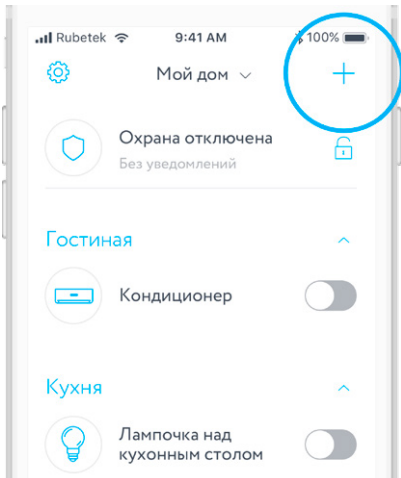

ВОЗМОЖНОСТИ

Выключить
свет во всей
квартире

Открыть
шторы в зале

Перекрыть
воду в доме

СХЕМА УСТРОЙСТВА

1 – Кнопки запуска сценария

ЗАМЕНА БАТАРЕЕК

Снимите заднюю крышку отжав язычок на корпусе выключателя, чтобы получить доступ к батарейному отсеку.

1 – Места для установки батареек CR2032

МОБИЛЬНОЕ ПРИЛОЖЕНИЕ

Скачайте и установите приложение rubetek из App Store или Google Play.

Можете воспользоваться QR-кодом ниже:

Для работы с приложением создайте учетную запись и подтвердите свой мобильный номер

ДОБАВЛЕНИЕ В ПРИЛОЖЕНИЕ

1. Откройте приложение **rubetek** и нажмите на кнопку «+» в правом верхнем углу экрана:

2. В списке устройств выберите «Панель RL-3121» в разделе «Освещение»:

3. Активируйте панель касанием кнопки и следуйте подсказкам в приложении: