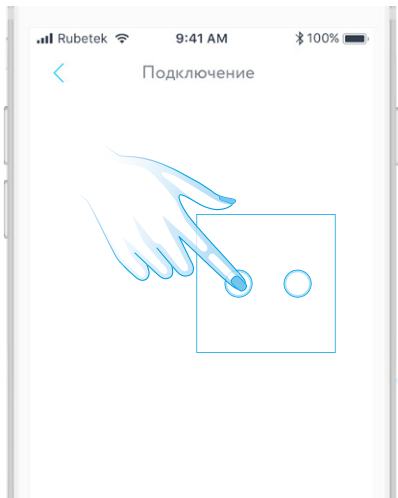

1 – Места для установки батареек CR2032

МОБИЛЬНОЕ ПРИЛОЖЕНИЕ

Скачайте и установите приложение rubetek из App Store или Google Play.

Можете воспользоваться QR-кодом ниже:

Для работы с приложением создайте учетную запись и подтвердите свой мобильный номер

ДОБАВЛЕНИЕ В ПРИЛОЖЕНИЕ

1. Откройте приложение **rubetek** и нажмите на кнопку «+» в правом верхнем углу экрана:

2. В списке устройств выберите «Панель RL-3121» в разделе «Освещение»:

3. Активируйте панель касанием кнопки и следуйте подсказкам в приложении: