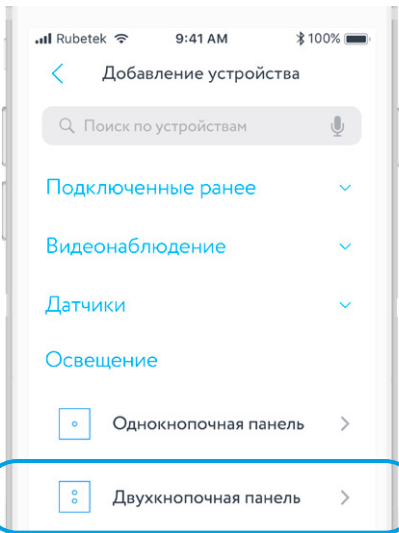

ВОЗМОЖНОСТИ

Выключить
свет во всей
квартире

Открыть
шторы в зале

Перекрыть
воду в доме

СХЕМА УСТРОЙСТВА

1 – Кнопки запуска сценария

ЗАМЕНА БАТАРЕЕК

Снимите заднюю крышку отжав язычок на корпусе выключателя, чтобы получить доступ к батарейному отсеку.

1 – Места для установки батареек CR2032

МОБИЛЬНОЕ ПРИЛОЖЕНИЕ

Скачайте и установите приложение rubetek из App Store или Google Play.

Можете воспользоваться QR-кодом ниже:

Для работы с приложением создайте учетную запись и подтвердите свой мобильный номер

ДОБАВЛЕНИЕ В ПРИЛОЖЕНИЕ

1. Откройте приложение **rubetek** и нажмите на кнопку «+» в правом верхнем углу экрана:

2. В списке устройств выберите «Панель RL-3121» в разделе «Освещение»:

3. Активируйте панель касанием кнопки и следуйте подсказкам в приложении: