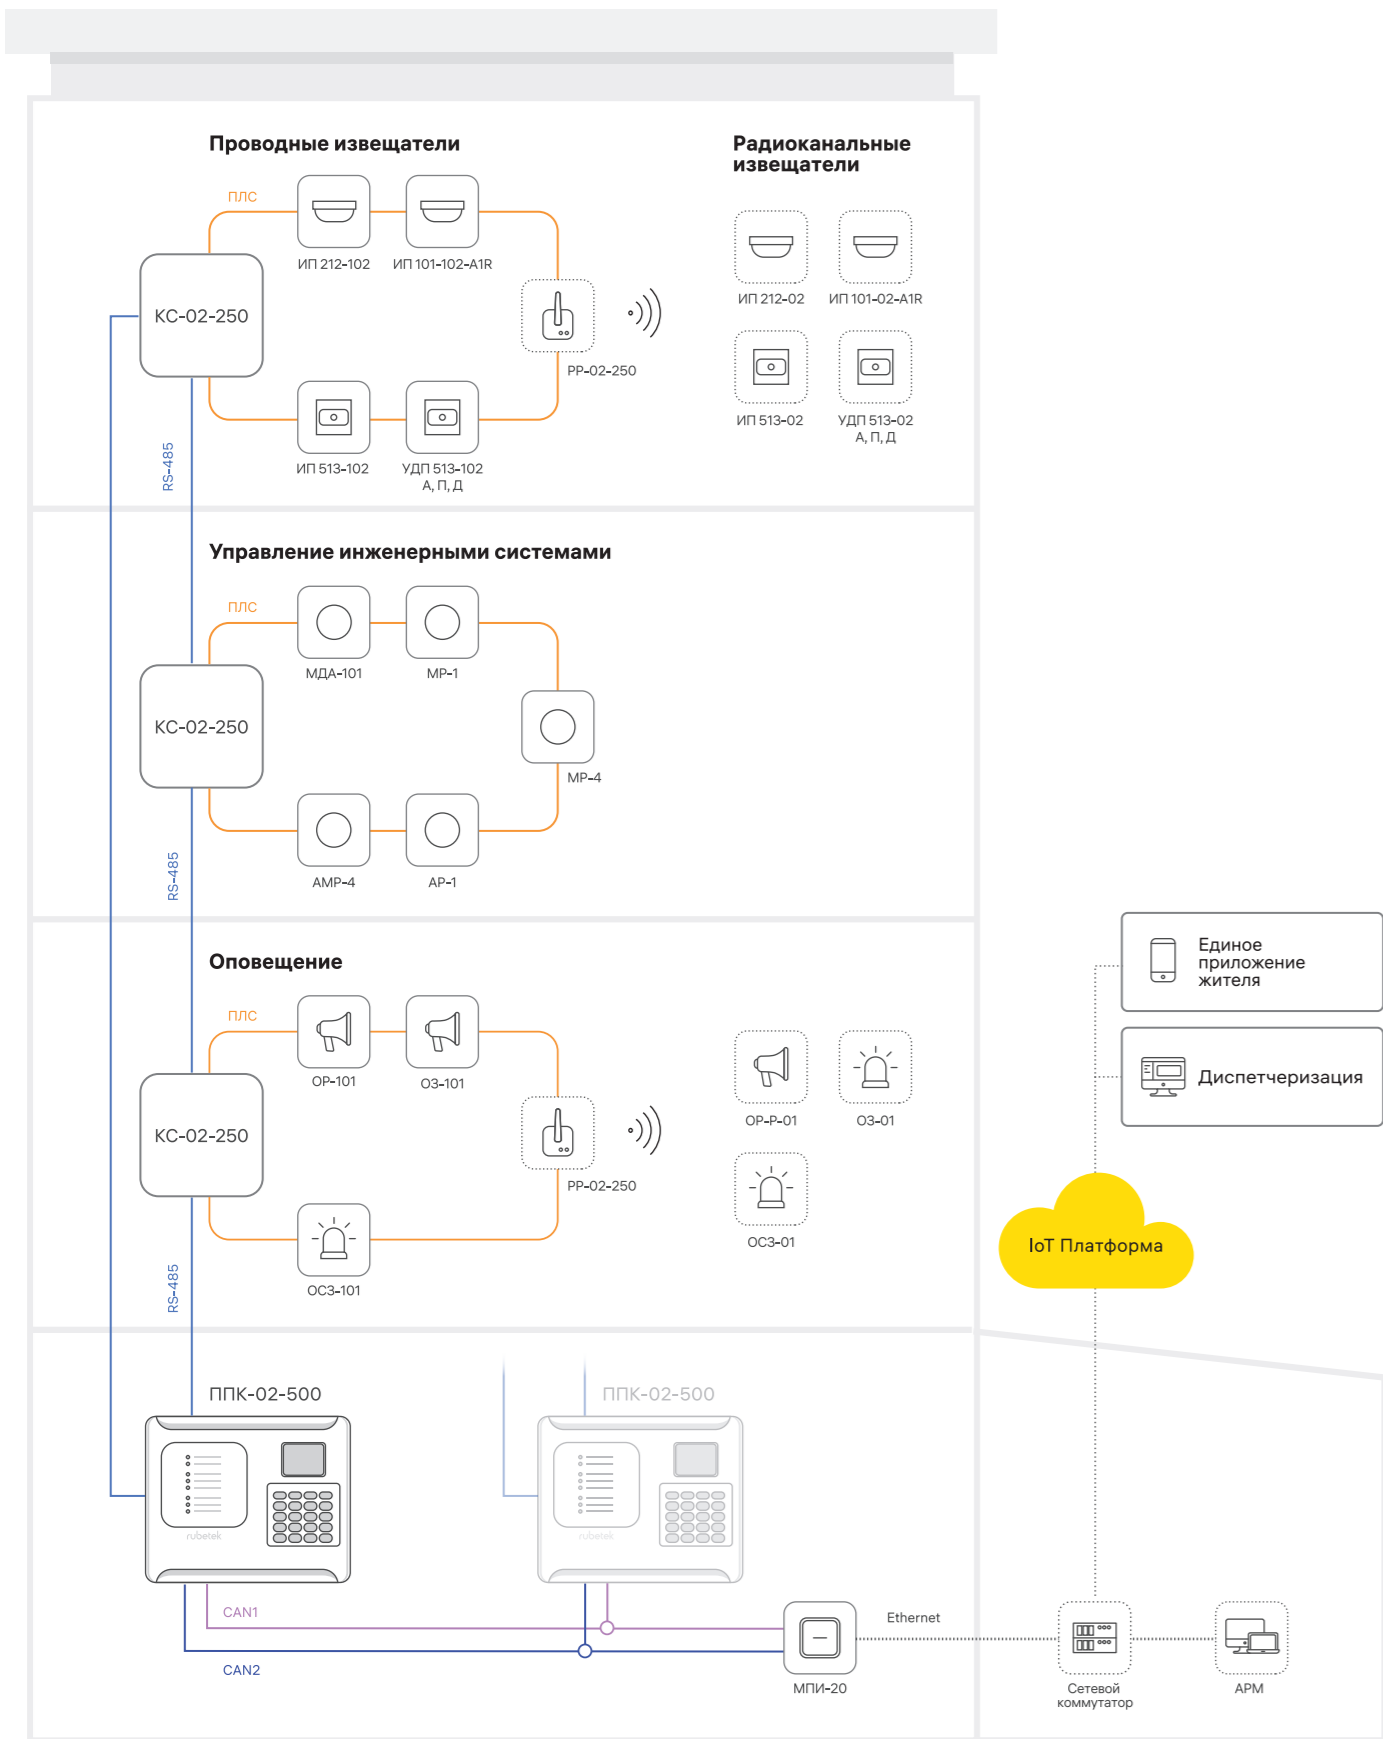

УПРАВЛЕНИЕ

Панель управления

ППК-02-500-(0, 2, 4, 7)

- Журнал событий
- Цветной ЖК-дисплей
- Удалённая настройка
- 250 адресных устройств

Контроль и управление системами пожарной сигнализации, оповещения, пожаротушения, дымоудаления и другим инженерным оборудованием, участвующим в обеспечении пожарной безопасности. ППК-02-500 позволяет построить распределённую адресную систему АПС ёмкостью до 925 000 адресов.

Контроллер системы

КС-02-250

- Простая установка
- Интерфейс ПЛС
- Светодиодная индикация
- 250 адресных устройств

Контроль и управление сегментом адресной системы АПС, построенной на приборах ППК-02-500.

Модуль преобразования интерфейсов

МПИ-20

- Простая установка
- Удалённая настройка
- Подключение беспроводных устройств
- 250 адресных устройств

Обеспечение двусторонней связи и передачи данных с ППК, подключённых по интерфейсу CAN, в сеть Ethernet.

ИЗВЕЩАТЕЛИ

Датчик дыма

- ИП 212-102
- ИП 212-02

- Контроль запылённости
- Светодиодная индикация

Обнаружение возгораний, сопровождающихся появлением дыма малой концентрации в закрытых помещениях, и отправка сигнала «Пожар», а также сигналов о техническом состоянии на контроллеры системы пожарной сигнализации rubetek.

Датчик тепла

- ИП 101-102-A1R
- ИП 101-02-A1R

- Контроль запылённости
- Светодиодная индикация

Обнаружение возгораний, сопровождающихся повышением температуры, и отправка сигнала «Пожар», а также сигналов о техническом состоянии на контроллеры системы пожарной сигнализации rubetek.

Ручные извещатели

- ИП (УДП) 513-02 (Д, П, А)
- ИП (УДП) 513-102 (Д, П, А)

- Простая установка
- Светодиодная индикация

Активация систем пожаротушения и дымоудаления, а также разблокирование дверей аварийных выходов.

- Проводная система
- Беспроводная система

ИНЖЕНЕРНОЕ ОБОРУДОВАНИЕ

Адресный модуль расширения

АМР-4

Адресный расширитель

АР-1

Повторитель интерфейсов

РА-30

Модуль коммутационный

МК-2

Модуль дымоудаления адресный

МДА-101

Модуль реле

МР-1

Модуль коммутационный

МК-6

Модуль коммутационный

МК-1

Модуль реле

МР-4

Расширитель радиоканальный

РР-02-250

Блок разветвительно-изолирующий

БИ-04

ОПОВЕЩЕНИЕ

Речевой оповещатель

- ОР-101
- ОР-Р-01

- Простая установка
- Звуковое давление 80 дБ

Оповещение людей при возникновении пожара с помощью заранее записанного речевого сообщения.

support.rubetek.com

Отсканируйте QR код и получите больше информации об устройствах.