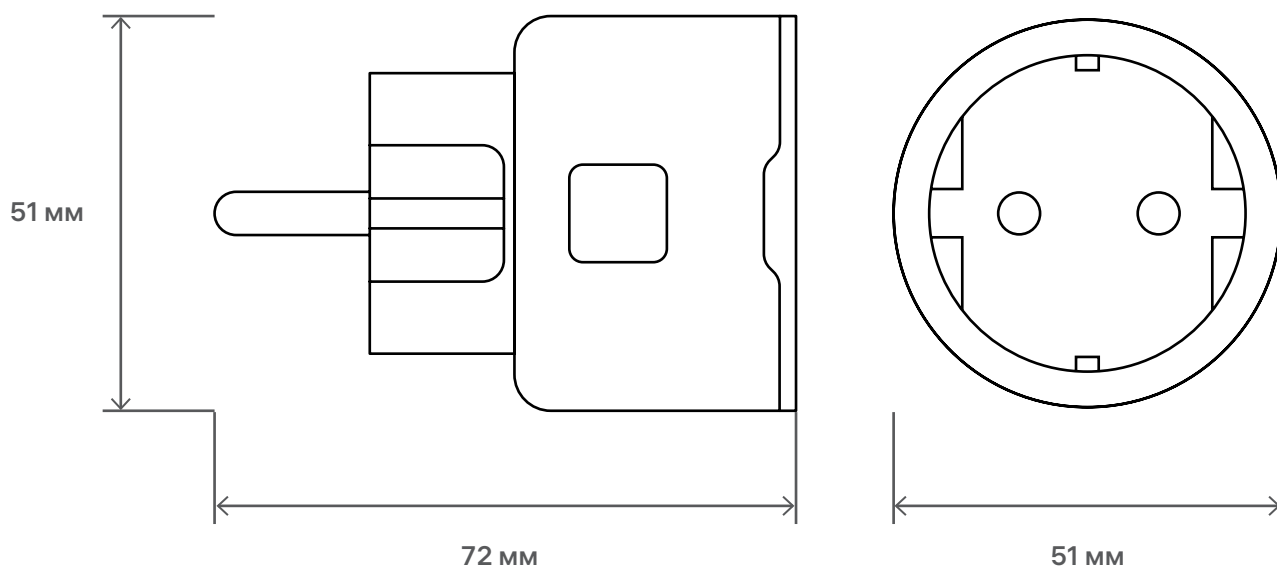

WI-FI РОЗЕТКА

RE-3305

Технический паспорт

Описание

Wi-Fi розетка работает в сетях 2.4 ГГц. Она предназначена для управления электропитанием подключённого прибора удалённо или вручную. Розетка имеет встроенную функцию измерения энергопотребления, которая позволяет видеть статистику и объём затрат на электричество за разные периоды времени в мобильном приложении. Она также оснащена светодиодной подсветкой для отображения уровня текущего потребления подключённого электроприбора.

Статистика
энергопотребления

Поддержка устройств
RF 868 МГц

Мобильное приложение

Мобильное приложение позволяет управлять вашими устройствами и следить за их работой из любой точки мира.

Габариты

Схема устройства