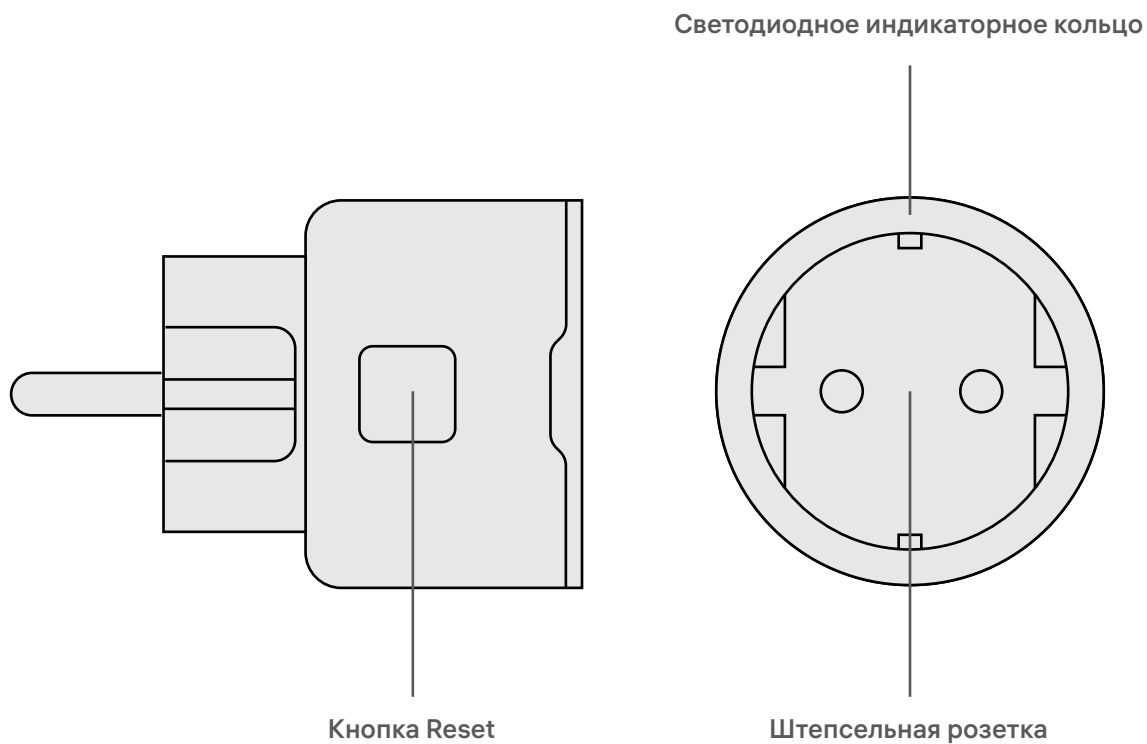

WI-FI РОЗЕТКА

RE-3305

Технический паспорт

Описание

Wi-Fi розетка работает в сетях 2.4 ГГц. Она предназначена для управления электропитанием подключённого прибора удалённо или вручную. Розетка имеет встроенную функцию измерения энергопотребления, которая позволяет видеть статистику и объём затрат на электричество за разные периоды времени в мобильном приложении. Она также оснащена светодиодной подсветкой для отображения уровня текущего потребления подключённого электроприбора.

Статистика
энергопотребления

Поддержка устройств
RF 868 МГц

Мобильное приложение

Мобильное приложение позволяет управлять вашими устройствами и следить за их работой из любой точки мира.

Габариты

Схема устройства