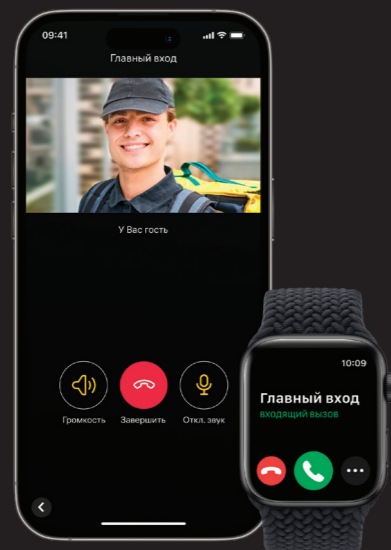

Преимущества

Поддержка аналоговых и цифровых трубок

Рекомендовано к применению в «Безопасном регионе»

Изделие внесено в реестр Минпромторга

Возможность подключать к домофону одновременно 3 двери

Возможности

Для управляющей компании:

- ✓ Гибкое управление доступом на территорию
- ✓ Оповещение о задолженностях
- ✓ История проходов жителей ЖК
- ✓ Тематическая кастомизация экрана домофона
- ✓ Режим «Калитка»

Для жителя:

- ✓ Вызов с домофона и история вызовов в мобильном приложении
- ✓ Открытие двери удалённо с помощью мобильного приложения или Apple Watch
- ✓ Бесконтактный доступ с Face ID
- ✓ Online видео с домофона в приложении
- ✓ Открытие двери телефоном с помощью NFC
- ✓ Предоставление разового пропуска курьеру

За всю историю своей деятельности компанией успешно реализовано **более 700 проектов** в России и странах СНГ

За годы успешной деятельности мы приобрели опыт сотрудничества с крупнейшими международными и российскими компаниями. Данные компании уже оценили преимущества работы с нами и мы гордимся, что заслужили их доверие и уважение.

ПАО ПИК | ПАО "РОСТЕЛЕКОМ" | АО «ЭР-Телеком Холдинг» | ГК Брусника | ООО "Финансово-строительная компания "Лидер" (ФСК) | ГК Гранель | ООО МИЦ | Группа ЦДС | ООО «St Michael» | ГК «ОДСК» | ООО КОМОССТРОЙ | АО Центр-Инвест | ГК ГлавСтрой | ГК Столица Нижний | ГК РКС-Девелопмент | ГК ИнвестТорг | и другие.

Наши системы

Пожарная сигнализация

Контроль доступа

Учёт потребления ресурсов

Видеонаблюдение и видеоаналитика

Управление наружным освещением

Умный дом

Резидент Сколково

8 800 777-53-73

ООО «РУБЕТЕК РУС»
119002, г. Москва, Арбат, 36/2, стр. 3
sales@rubetek.com