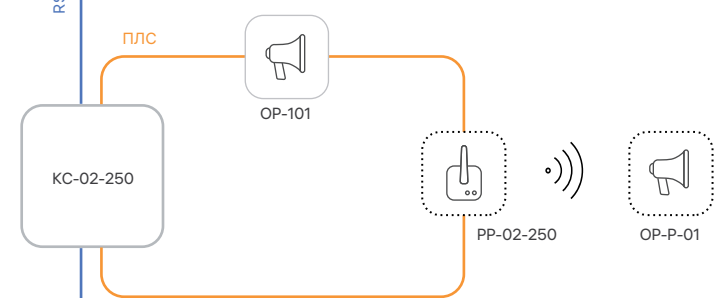

Проводные извещатели

Радиоканальные извещатели

Управление инженерными системами

Оповещение

ППК-02-500

ППК-02-500

CAN2

CAN1

МПИ-20

Ethernet

IoT Платформа

Сетевой коммутатор

АРМ

Единое приложение жителя

Диспетчеризация