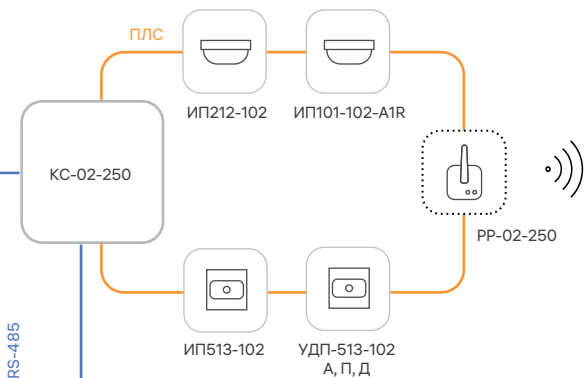

Проводные извещатели

Радиоканальные извещатели

Управление инженерными системами

Оповещение

ППК-02-500

ППК-02-500

CAN2

CAN1

МПИ-20

Ethernet

IoT Платформа

Сетевой коммутатор

АРМ

Единое приложение жителя

Диспетчеризация