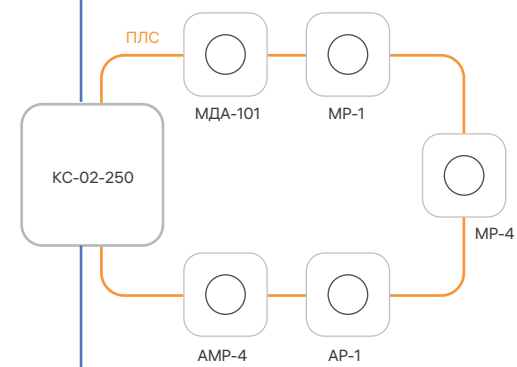

Проводные извещатели

Радиоканальные извещатели

Управление инженерными системами

Оповещение

ППК-02-500

ППК-02-500

CAN2

CAN1

МПИ-20

Ethernet

IoT Платформа

Сетевой коммутатор

АРМ

Единое приложение жителя

Диспетчеризация