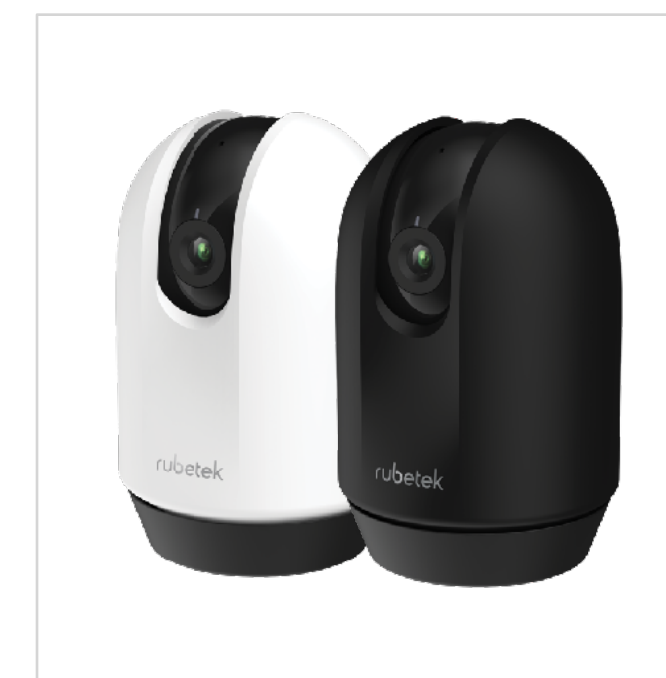

Видеонаблюдение

Домашние видеокamеры

Wi-Fi камера

RV-3417
Цвет: белый

Wi-Fi камера

RV-3419
Цвет: белый/черный

Поворотная Wi-Fi камера

RV-3421
Цвет: белый/серый

Поворотная Wi-Fi камера

RV-3423
Цвет: белый/черный

Уличные Wi-Fi камеры

Wi-Fi камера

RV-3424
Цвет: белый/черный

Wi-Fi камера

RV-3425
Цвет: белый/черный

Wi-Fi камера