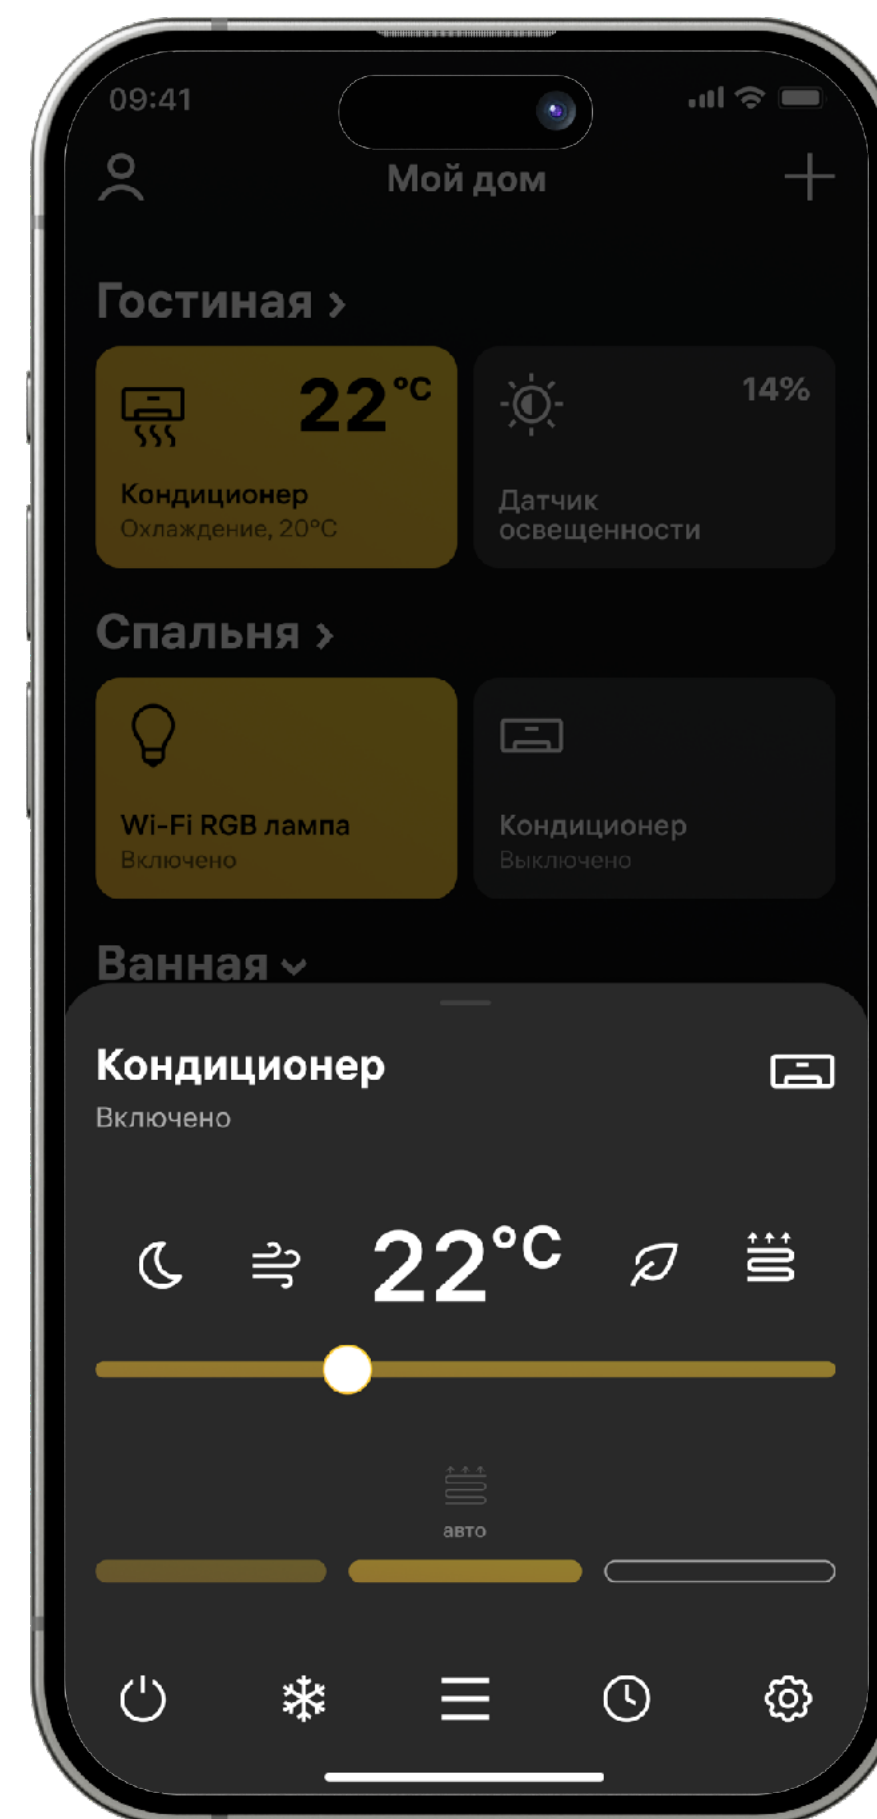

Возможности

В мобильном приложении:

- ✦ Удаленное управление климатическим оборудованием
- ✦ Настройка расписания работы устройства
- ✦ Подключение до 64 внешних беспроводных датчиков
- ✦ Создание сценариев совместной работы с другими устройствами

Может быть использован для добавления в мобильное приложение устройств:

✦ Датчик протечки воды RS-3225	✦ Датчик освещенности RL-3201
✦ Датчик температуры и влажности RC-3605	✦ Панель дистанционного управления RL-3120, RL-3126, RL-3128
✦ Датчик открытия окна/двери RS-3215	✦ Умная кнопка RL-3337
✦ Датчик движения RS-3205	✦ Электропривод шарового крана RLP-3810
✦ Датчик 4 в 1 RMS-3209	

Возможные сценарии:

- С Датчиком температуры и влажности **RC-3605**/Датчиком 4 в 1 **RMS-3209**: конвектор включится при достижении конкретного значения температуры дома.
- С Датчиком открытия окна/двери **RS-3215**: кондиционер может выключаться, когда дома открыто окно.