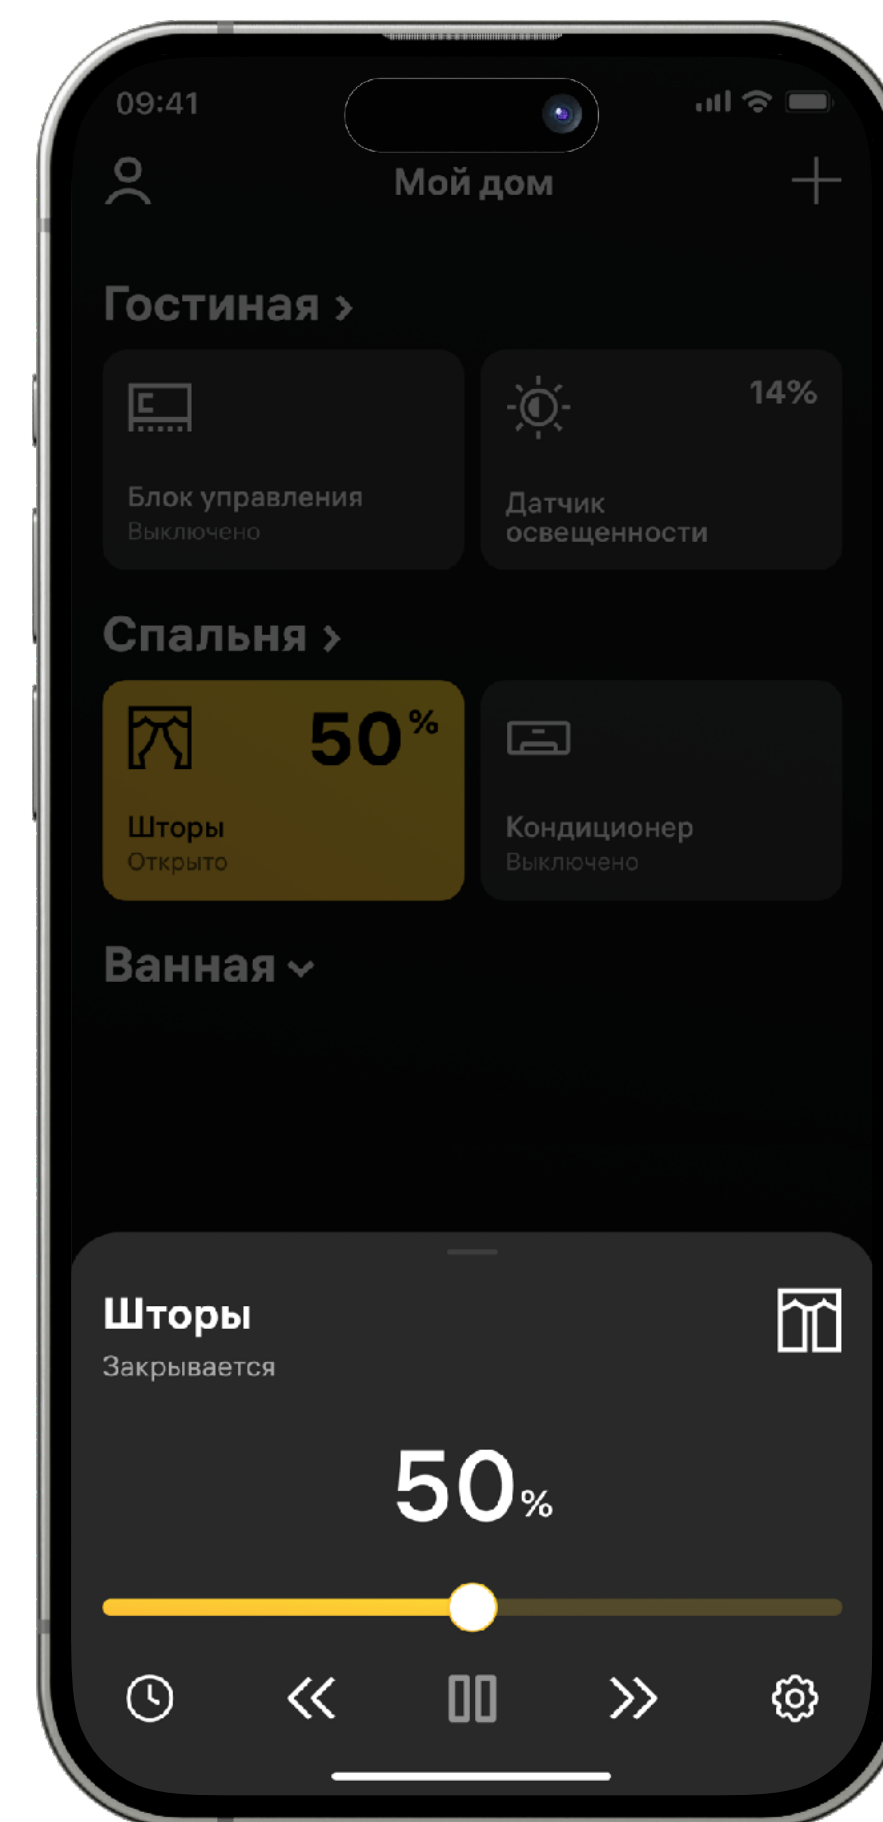

Возможности

В мобильном приложении:

- ✦ Удаленное управление подключенным электроприбором
- ✦ Статистика энергопотребления
- ✦ Настройка расписания работы устройства
- ✦ Подключение до 64 внешних беспроводных датчиков
- ✦ Создание сценариев совместной работы с другими устройствами
- ✦ Настройка автоотключения

Может быть использован для добавления в мобильное приложение устройств:

✦ Датчик протечки воды RS-3225	✦ Датчик освещенности RL-3201
✦ Датчик температуры и влажности RC-3605	✦ Панель дистанционного управления RL-3120, RL-3126, RL-3128
✦ Датчик открытия окна/двери RS-3215	✦ Умная кнопка RL-3337
✦ Датчик движения RS-3205	✦ Электропривод шарового крана RLP-3810
✦ Датчик 4 в 1 RMS-3209	

Возможные сценарии:

- С Панелью управления **RL-3120/RL-3126/** Умной кнопкой **RL-3337**: управляйте светом и электрооборудованием из удобной точки дома без проведения дополнительных электромонтажных работ.
- С Панелью для штор/роллеров **RL-3128** (в режиме «Роллер»): управляйте положением электрокарниза или роллетов удобной точки дома без проведения монтажных работ.
- С Датчиком освещенности **RL-3201/** Датчиком 4 в 1 **RMS-3209**: при достижении конкретного значения освещенности, свет в комнате будет включен/выключен или электрокарниз автоматически откроет/закроет шторы.
- С Датчиком движения **RS-3205/** Датчиком открытия окна/двери **RS-3215**: свет включится автоматически при срабатывании датчика, а вы получите push-уведомление на смартфон.