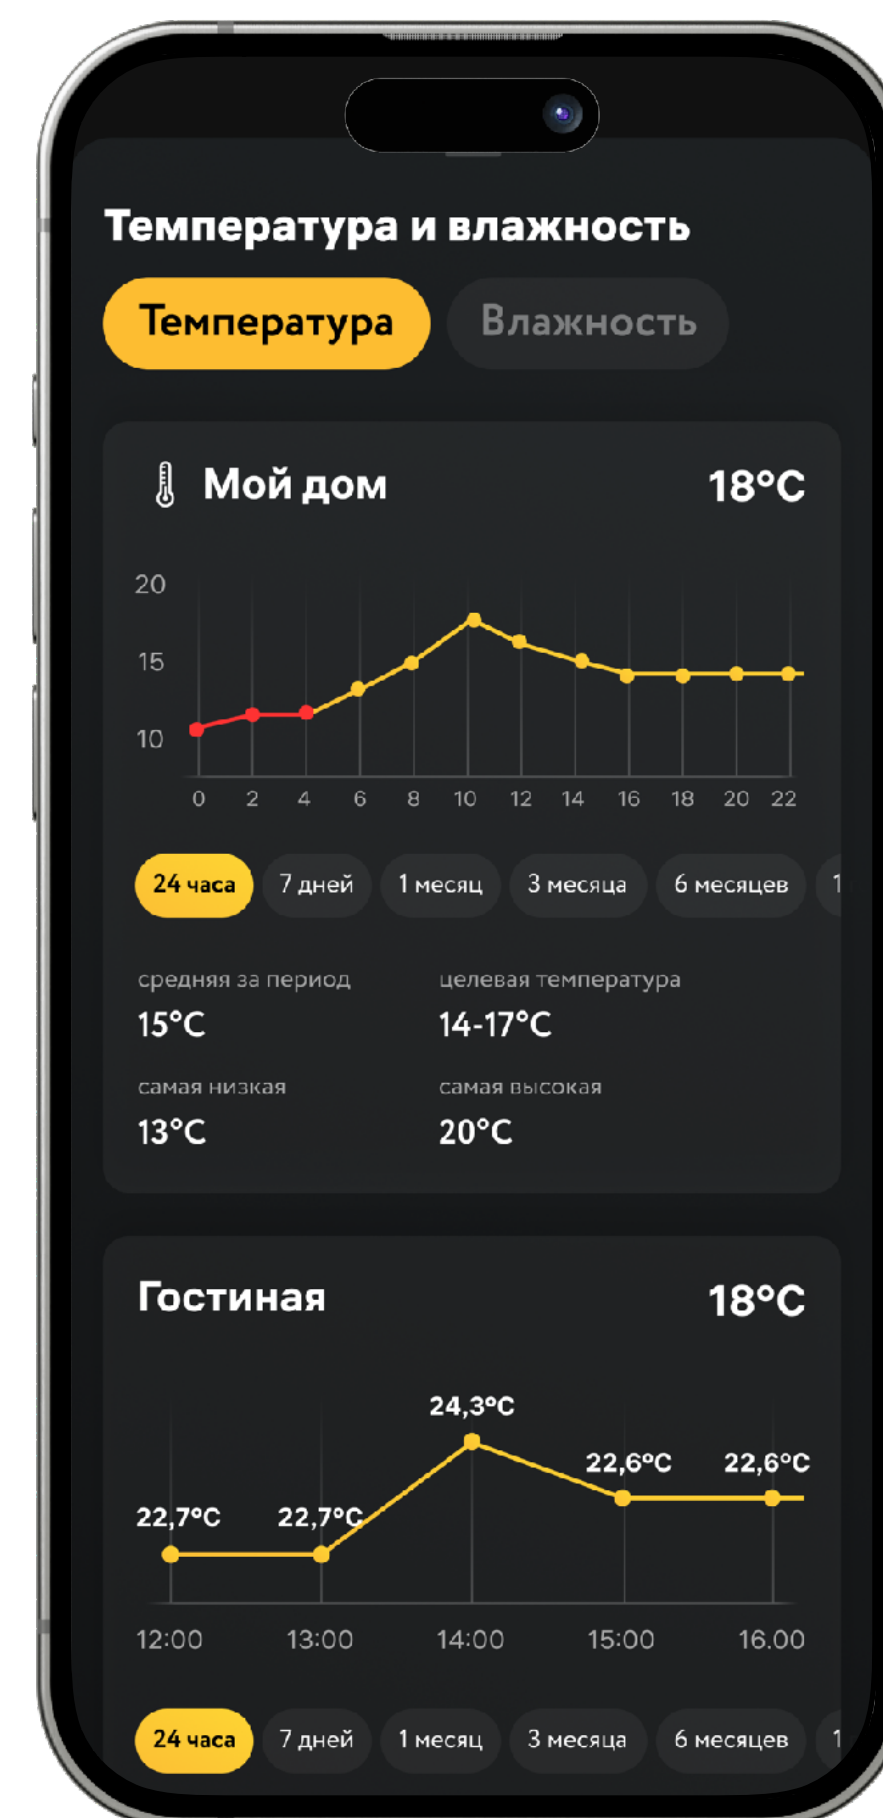

Возможности

В мобильном приложении:

- ✦ Текущие значения уровня освещенности, значений температуры и влажности
- ✦ Статус устройства (обнаружено движение/вскрытие корпуса/низкий заряд батареи)
- ✦ Статистика измерений за разные периоды времени
- ✦ Уровень сигнала связи с управляющим устройством
- ✦ Уровень заряда батареи
- ✦ Журнал событий

Для добавления в мобильное приложение требуется одно из устройств:

- ✦ Wi-Fi розетка RE-3305
- ✦ Блок управления двухканальный RE-3315
- ✦ Блок управления одноканальный RE-3313
- ✦ Блок управления с сухим контактом RE-3314
- ✦ Модуль управления RM-3715

Возможные сценарии:

- С Модулем управления **RM-3715:** конвектор включится при достижении конкретного значения температуры дома.
- С Блоком управления **RE-3315:** при достижении конкретного значения освещенности, электрокарниз откроет/закроет шторы.
- С Блоками управления **RE-3313/RE-3315:** при детекции движения свет в комнате включится автоматически.