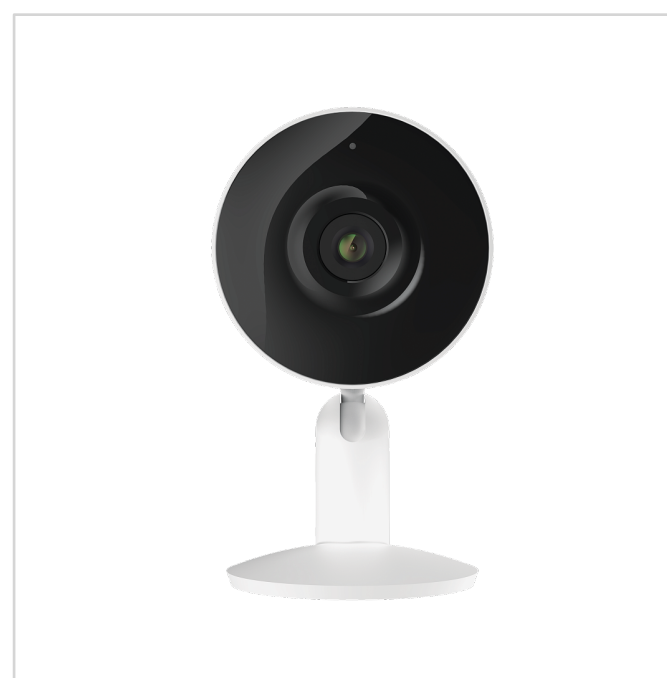

Домашние видеокamеры

Wi-Fi камера

RV-3417
Цвет: белый