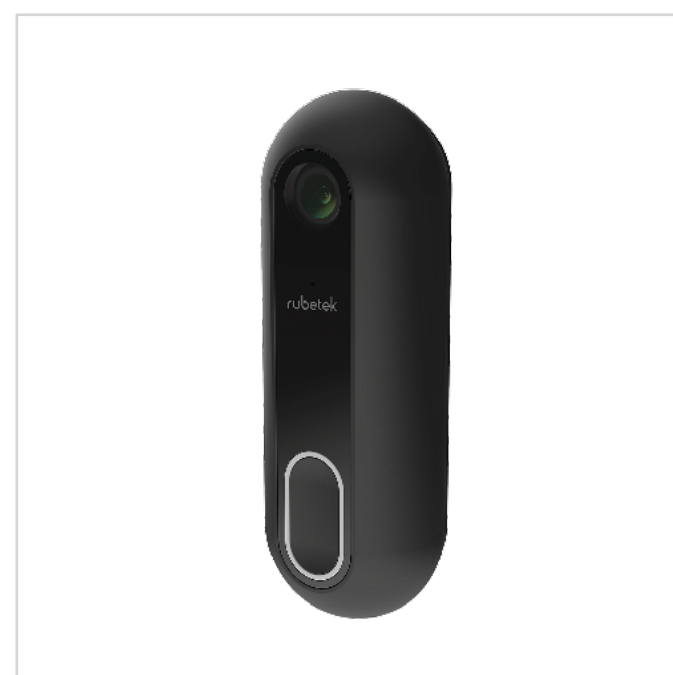

IP-Видеодомофон

RV-3441
Цвет: черный