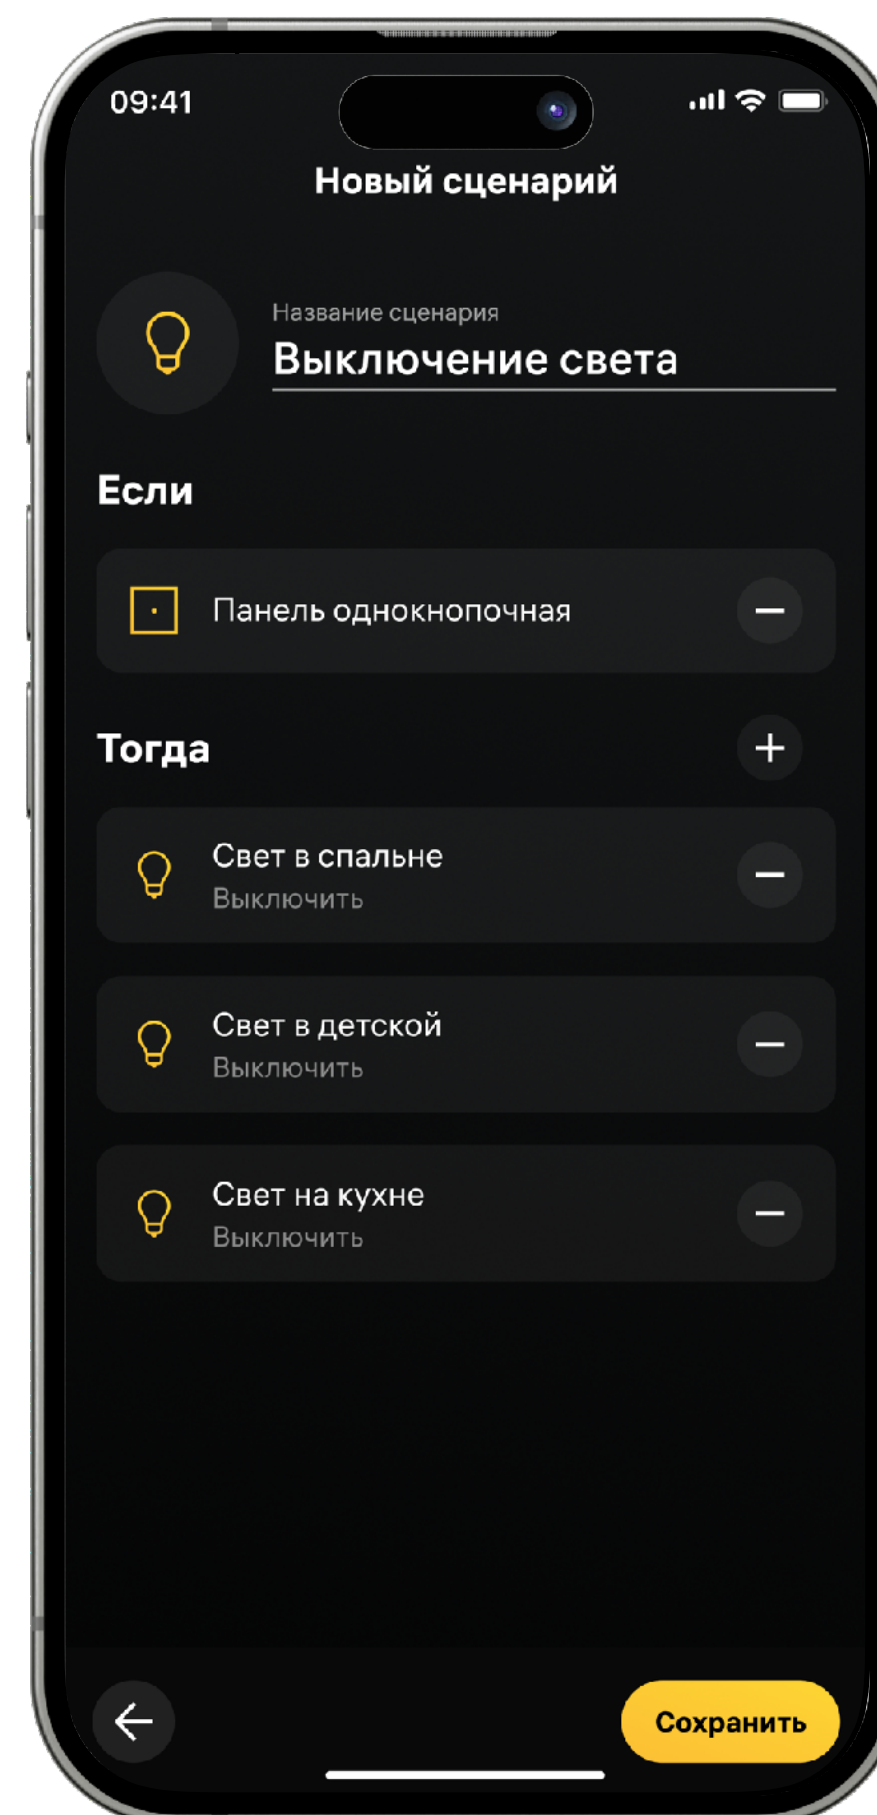

Возможности

В мобильном приложении:

- ✦ Текущий статус устройства
- ✦ Время последней активности
- ✦ Уровень сигнала связи с управляющим устройством
- ✦ Уровень заряда батареи
- ✦ Журнал событий
- ✦ Push-уведомления о низком заряде батареи

Для добавления в мобильное приложение требуется одно из устройств:

- ✦ Wi-Fi розетка RE-3305
- ✦ Блок управления двухканальный RE-3315
- ✦ Блок управления одноканальный RE-3313
- ✦ Блок управления с сухим контактом RE-3314
- ✦ Модуль управления RM-3715

Возможные сценарии:

- С любым управляющим устройством: запускайте сценарии без мобильного приложения одним касанием.
- С Блоками управления **RE-3313/RE-3315**: разместите панель у входной двери и выключайте весь свет дома перед уходом.
- С Wi-Fi розеткой **RE-3305**: управляйте электропитанием включенного в розетку устройства из удобной точки вашего дома.