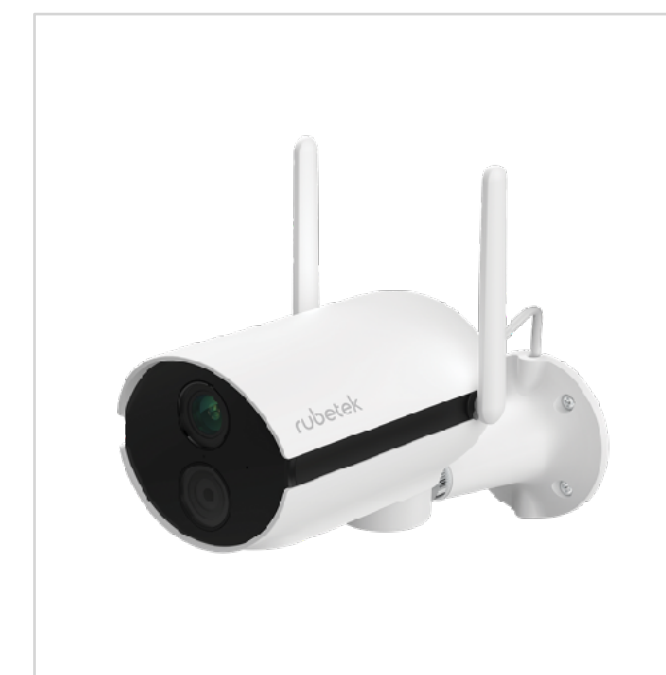

Wi-Fi камера

RV-3427
Цвет: белый