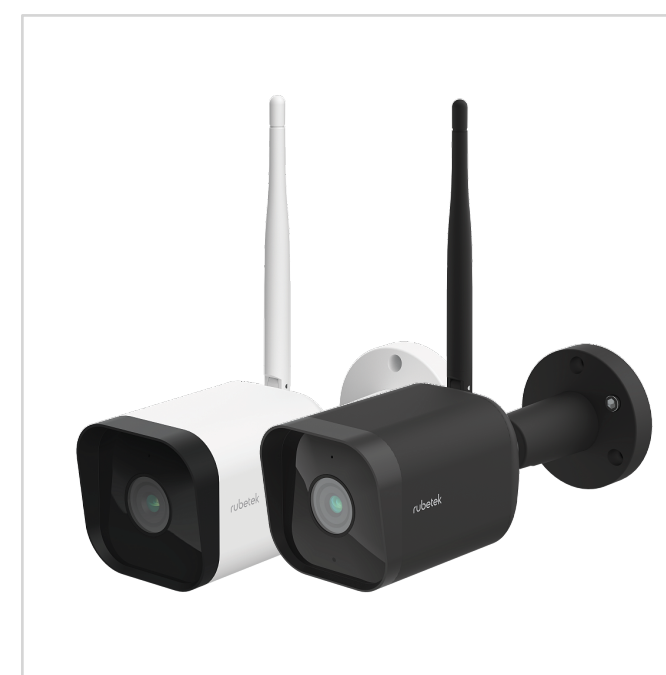

Поворотная Wi-Fi камера

RV-3423
Цвет: белый/черный

Уличные Wi-Fi камеры

Wi-Fi камера

RV-3424
Цвет: белый/черный

Wi-Fi камера

RV-3425
Цвет: белый/черный

Wi-Fi камера