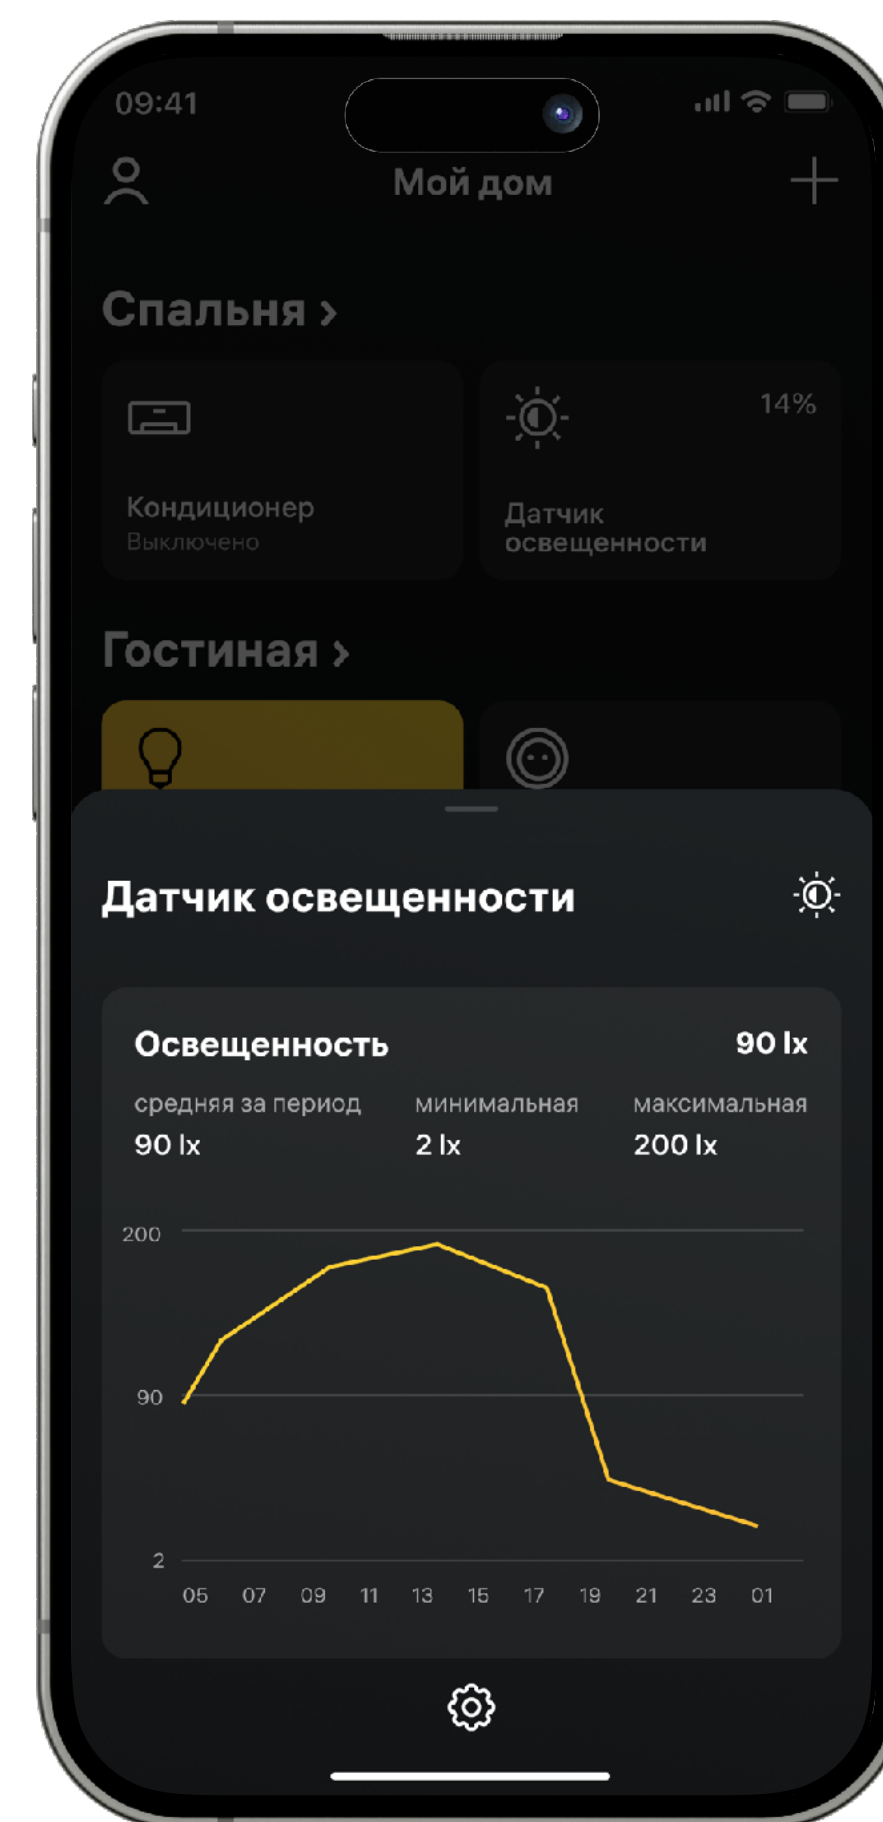

Возможности

В мобильном приложении:

- ✦ Текущее значение уровня освещенности в люксах и процентах
- ✦ Статистика измерений за разные периоды времени
- ✦ Время последней активности
- ✦ Уровень сигнала связи с управляющим устройством
- ✦ Уровень заряда батареи
- ✦ Журнал событий
- ✦ Push-уведомления о низком заряде батареи и при вскрытии корпуса

Для добавления в мобильное приложение требуется одно из устройств:

- ✦ Wi-Fi розетка RE-3305
- ✦ Блок управления одноканальный RE-3313
- ✦ Модуль управления RM-3715
- ✦ Блок управления двухканальный RE-3315
- ✦ Блок управления с сухим контактом RE-3314

Возможные сценарии:

- С любым управляющим устройством: когда конкретное значение освещенности будет достигнуто, вы получите push-уведомление на смартфон.
- С Блоком управления **RE-3315**: при достижении конкретного значения освещенности, электрокарниз откроет/закроет шторы.
- С Блоками управления **RE-3313/RE-3315**: при достижении конкретного значения освещенности, свет в комнате будет включен/выключен.
- С Wi-Fi розеткой **RE-3305**: при достижении конкретного значения освещенности, напольная лампа будет включена/выключена.