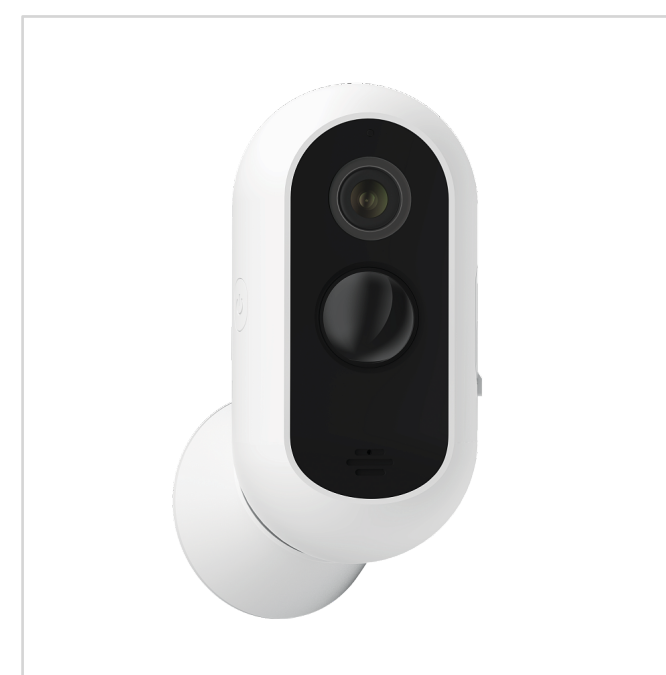

Поворотная Wi-Fi камера

RV-3423
Цвет: белый/черный

Уличные Wi-Fi камеры

Wi-Fi камера

RV-3424
Цвет: белый/черный

Wi-Fi камера

RV-3425
Цвет: белый/черный

Wi-Fi камера

RV-3426
Цвет: белый/черный

Wi-Fi камера

RV-3427
Цвет: белый

IP-видеокамера с резервным питанием

RV-3428
Цвет: белый

IP-видеокамера с резервным питанием

RV-3429
Цвет: белый

Wi-Fi камера

Технические характеристики:

Тип подключения	Wi-Fi 2,4 ГГц
Разрешение видео	FullHD 1080p (1920x1080)
Матрица	1/2.9", 2 Мп, CMOS
Угол обзора (Г/В/Д)	85°/46°/100°
Дистанция ночной съемки	до 10 м
Датчик движения	✓
Запись по датчику движения	✓
Поддержка ONVIF	✓
Цифровое увеличение	✓
Ethernet (наличие разъема RJ-45)	✗
Поддержка карт памяти	microSD до 128 ГБ
Питание	DC 5 В, 1 А
Потребляемая мощность	2,5 Вт
Длина провода питания	2 м
Степень защиты	IP20
Габариты	60×55×103 мм
Вес	60 г