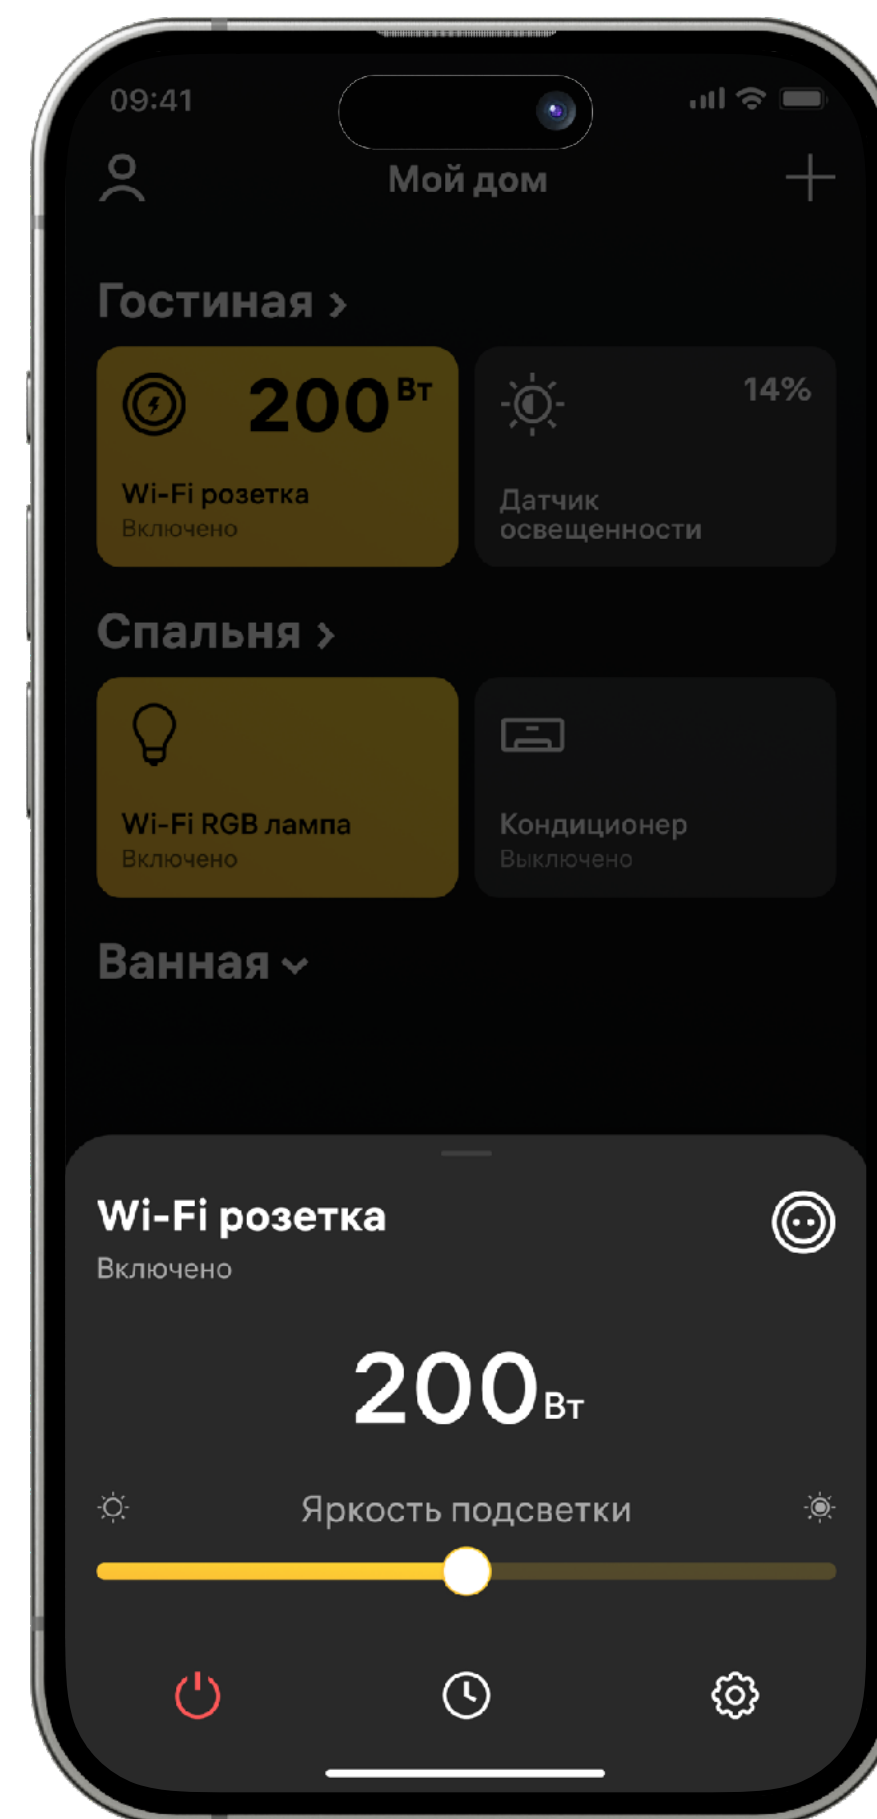

Возможности

В мобильном приложении:

- ✦ Удаленное управление подключенным электроприбором
- ✦ Статистика энергопотребления
- ✦ Настройка расписания работы устройства
- ✦ Подключение до 64 внешних беспроводных датчиков
- ✦ Создание сценариев совместной работы с другими устройствами
- ✦ Голосовое управление

Может быть использован для добавления в мобильное приложение устройств:

✦ Датчик протечки воды RS-3225	✦ Датчик освещенности RL-3201
✦ Датчик температуры и влажности RC-3605	✦ Панель дистанционного управления RL-3120, RL-3126, RL-3128
✦ Датчик открытия окна/двери RS-3215	✦ Умная кнопка RL-3337
✦ Датчик движения RS-3205	✦ Электропривод шарового крана RLP-3810
✦ Датчик 4 в 1 RMS-3209	

Возможные сценарии:

- С Датчиком температуры и влажности **RC-3605**/Датчиком 4 в 1 **RMS-3209**: конвектор включится при достижении конкретного значения температуры дома.
- С Датчиком открытия окна/двери **RS-3215**: торшер включится автоматически, когда дома откроется дверь.
- С Датчиком освещенности **RL-3201**: при достижении конкретного значения освещенности, напольная лампа будет включена/выключена..