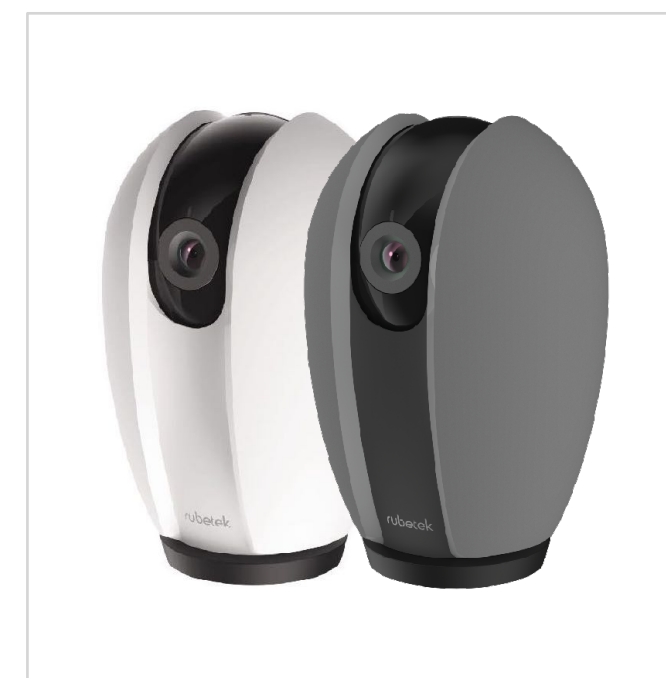

Видеонаблюдение

Домашние видеокamеры

Wi-Fi камера

RV-3417
Цвет: белый

Wi-Fi камера

RV-3419
Цвет: белый/черный

Поворотная Wi-Fi камера

RV-3421
Цвет: белый/серый

Поворотная Wi-Fi камера

RV-3423
Цвет: белый/черный

Уличные Wi-Fi камеры

Wi-Fi камера

RV-3424
Цвет: белый/черный

Wi-Fi камера

RV-3425
Цвет: белый/черный

Wi-Fi камера