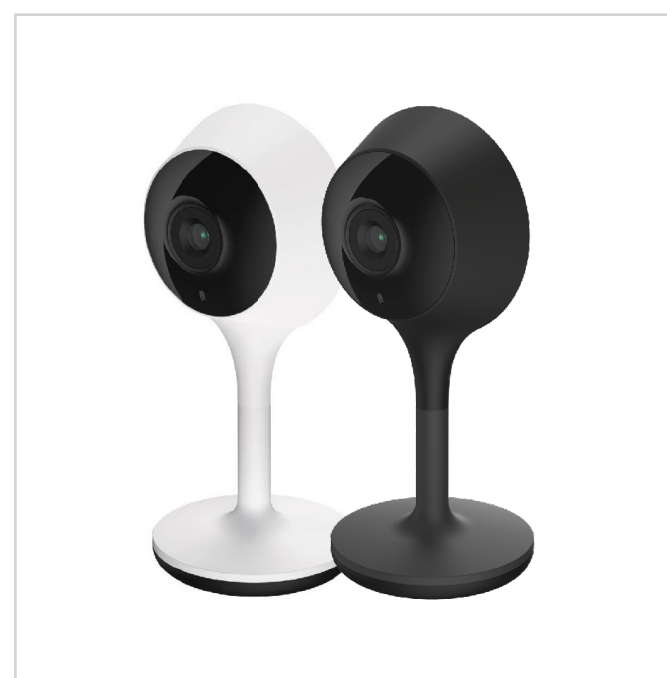

Видеонаблюдение

Домашние видеокamеры

Wi-Fi камера

RV-3417
Цвет: белый

Wi-Fi камера

RV-3419
Цвет: белый/черный

Поворотная Wi-Fi камера

RV-3421
Цвет: белый/серый

Поворотная Wi-Fi камера

RV-3423
Цвет: белый/черный

Уличные Wi-Fi камеры

Wi-Fi камера

RV-3424
Цвет: белый/черный

Wi-Fi камера

RV-3425
Цвет: белый/черный

Wi-Fi камера