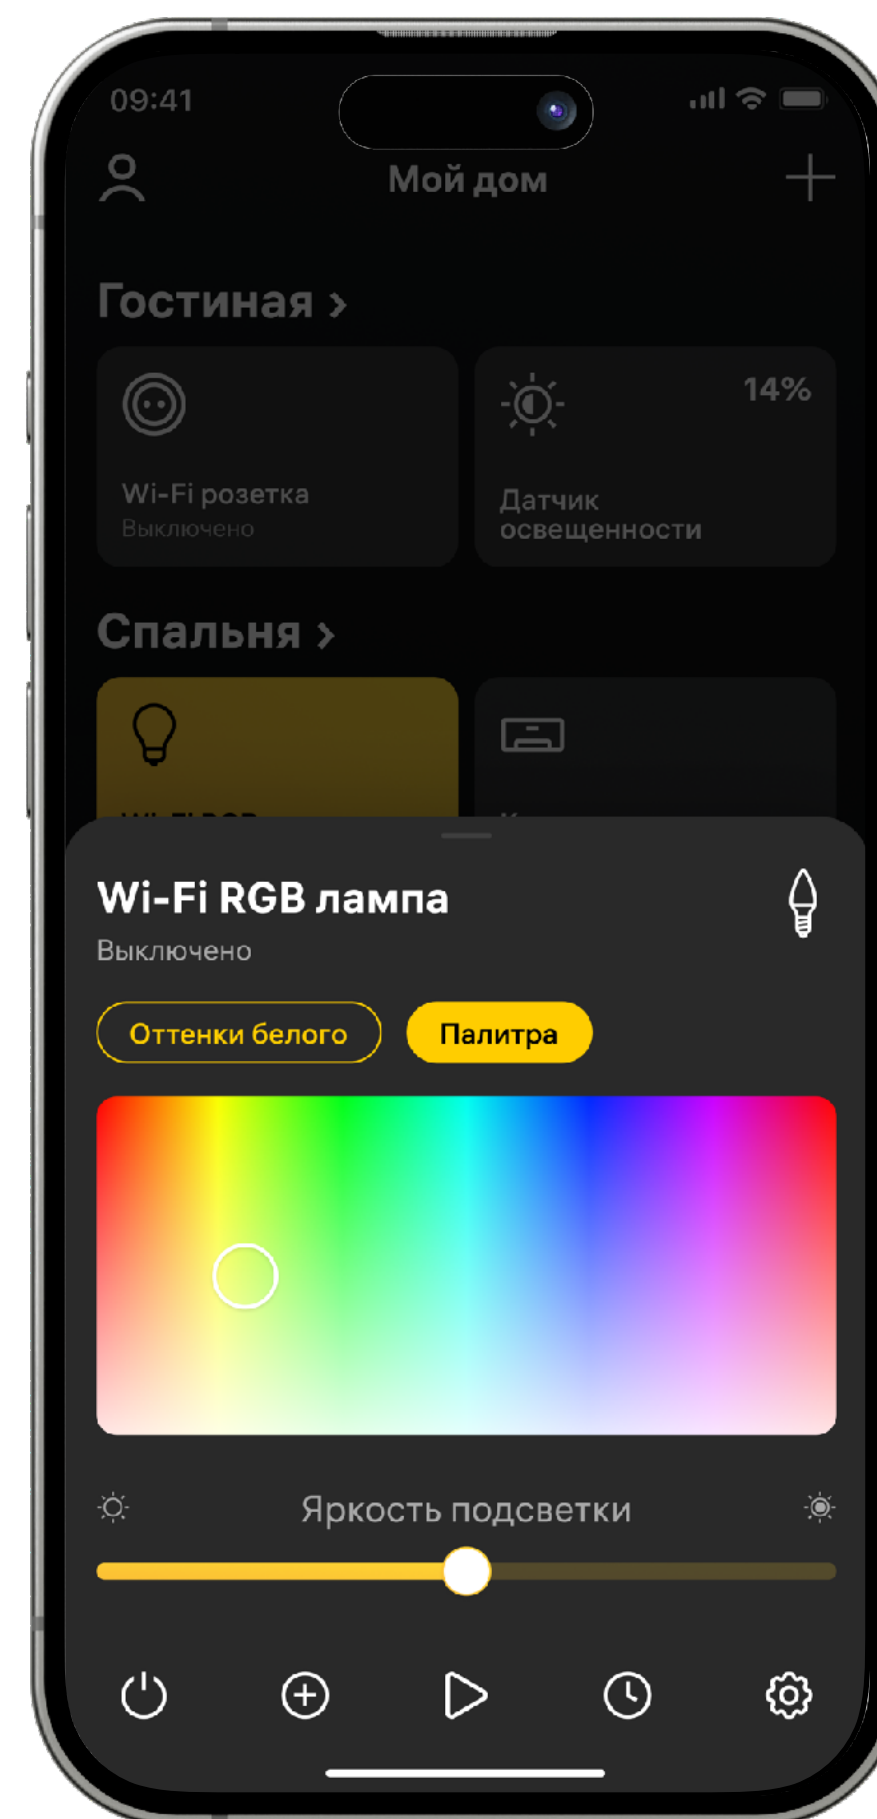

Возможности

В мобильном приложении:

- ✦ Удаленное управление устройством
- ✦ Уровень сигнала связи с роутером
- ✦ Настройка цвета с помощью палитры
- ✦ Создание сценариев освещения
- ✦ Настройка расписания работы устройства

Управляющее устройство требуется для создания сценариев.

Возможные сценарии:

- Сценарии с использованием освещения разных оттенков, в зависимости от повода и настроения.
- С Датчиком открытия окна/двери **RS-3215** и любым управляющим устройством: лампочка включится при открытии датчика.
- С Датчиком температуры и влажности **RC-3605**: при достижении конкретного значения температуры или влажности дома, освещение изменит свой цвет.