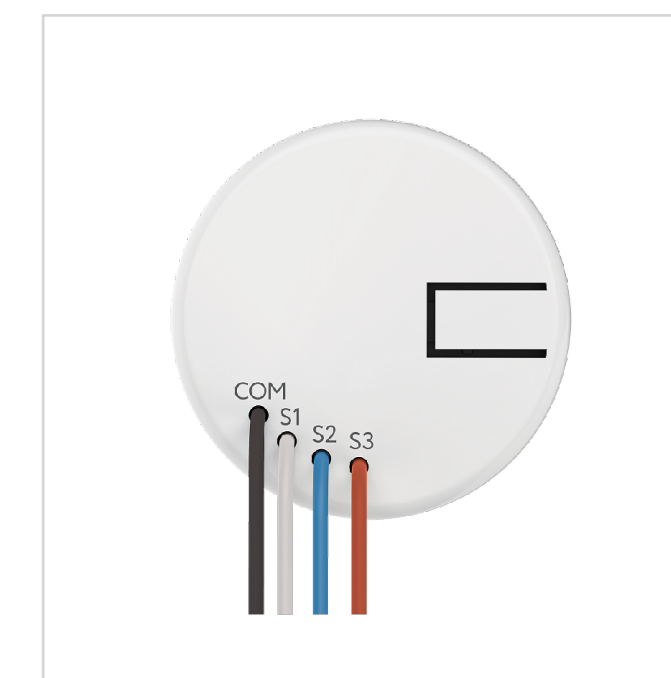

Управление

Управление

Однокнопочная панель управления

RL-3120

Цвет: белый/бежевый/антрацит

Двухкнопочная панель управления

RL-3126

Цвет: белый/бежевый/антрацит

Панель управления для штор/роллеров

RL-3128

Цвет: белый/бежевый/антрацит

Умная кнопка

RL-3337

Цвет: белый

Однокнопочная панель управления

Технические характеристики: