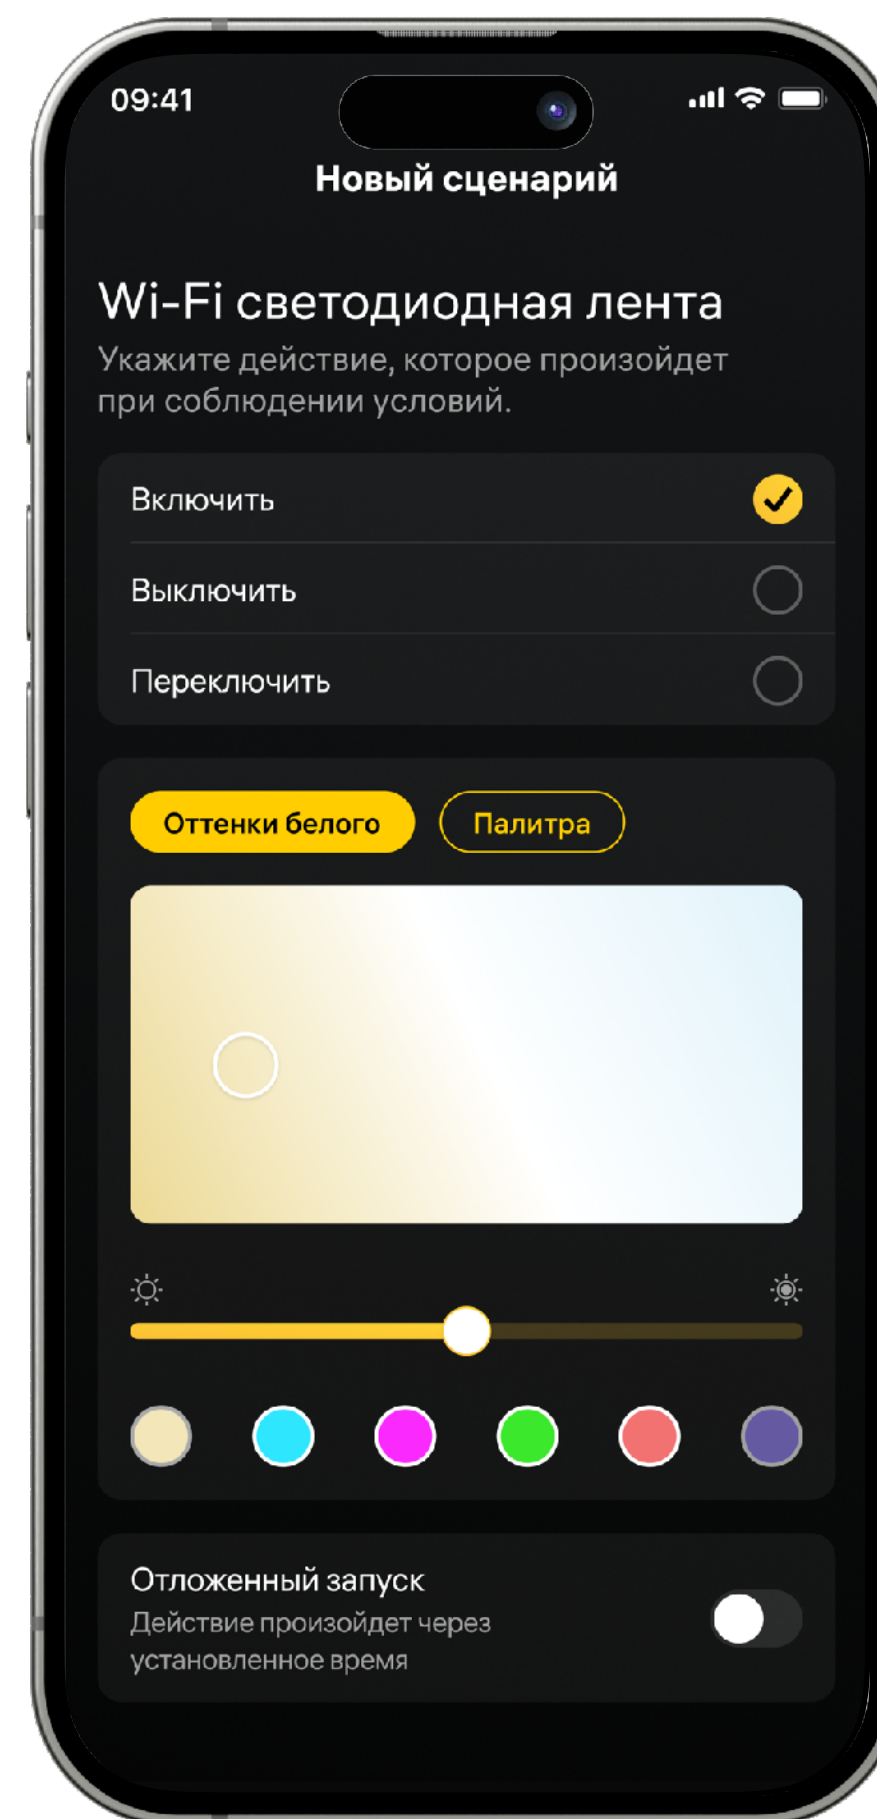

Возможности

В мобильном приложении:

- ✦ Удаленное управление устройством
- ✦ Уровень сигнала связи с роутером
- ✦ Настройка цвета с помощью палитры
- ✦ Создание сценариев освещения
- ✦ Настройка расписания работы устройства

Управляющее устройство требуется для создания сценариев.

Возможные сценарии:

- Сценарии с использованием освещения разных оттенков, в зависимости от повода и настроения.
- С Датчиком открытия окна/двери **RS-3215** и любым управляющим устройством: лампочка включится при открытии датчика.
- С Датчиком температуры и влажности **RC-3605**: при достижении конкретного значения температуры или влажности дома, освещение изменит свой цвет.