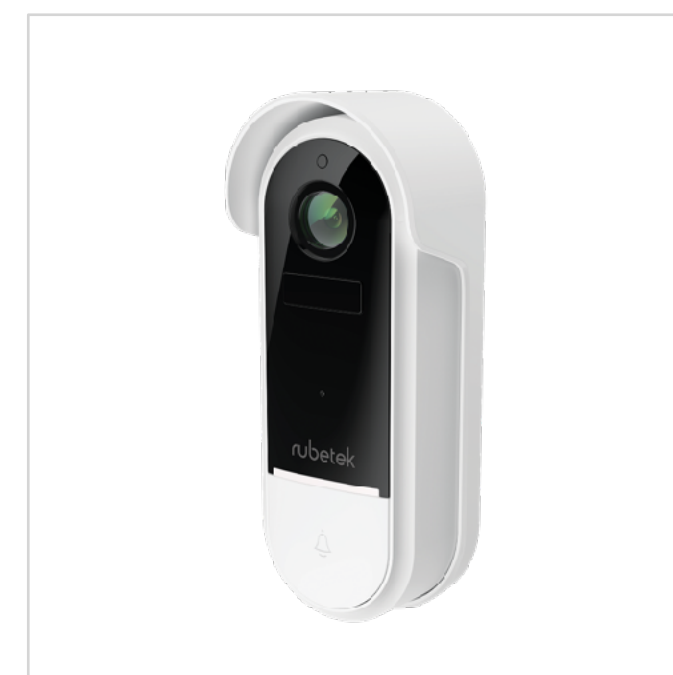

Степень
защиты IP65

Двухсторонняя
аудиосвязь

Резервное
питание

Отсканируйте QR-код
и получите больше информации
об устройстве

Контроль доступа

Контроль доступа

IP-ВИДЕОДОМОФОНЫ

IP-Видеодомофон

RV-3440
Цвет: черный

IP-Видеодомофон

RV-3441
Цвет: черный

IP-Видеодомофон

RV-3442
Цвет: белый

Беспроводной звонок

RV-3443
Цвет: белый

IP-Видеодомофон с резервным питанием