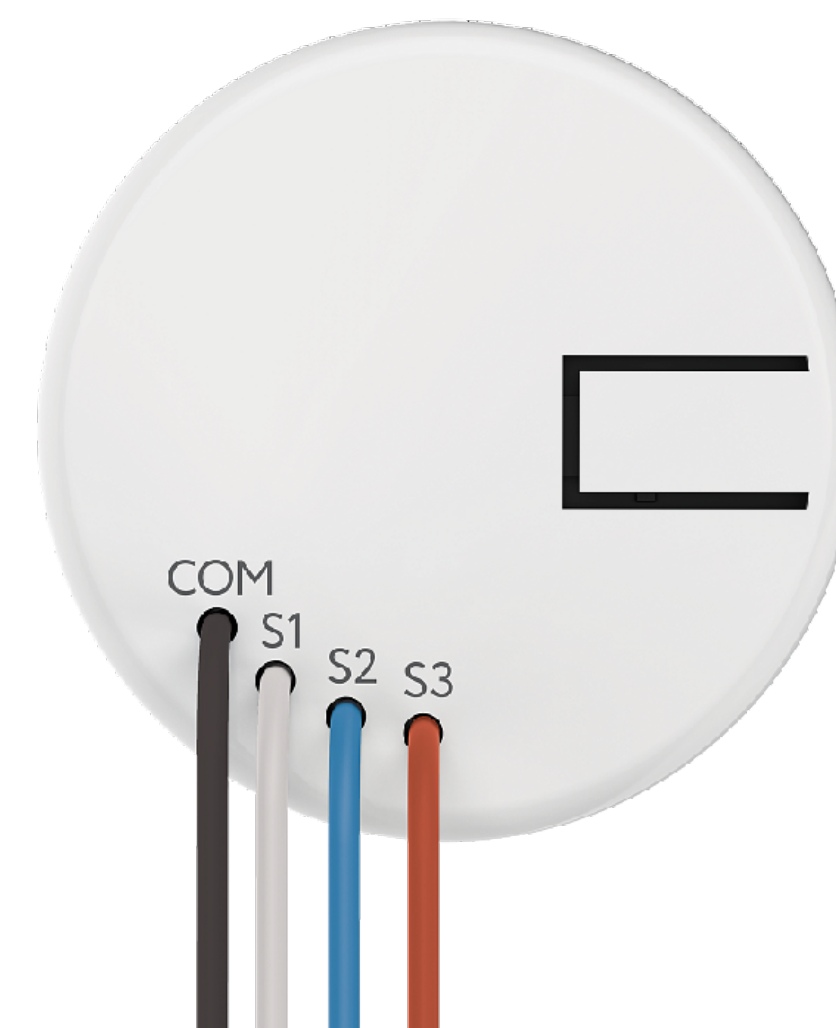

Умная кнопка

Технические характеристики:

Тип подключения	RF 868 МГц
Дальность действия	до 200 м на открытой местности
Элемент питания	CR2450
Срок работы от батареи	до 3 лет
Проверка работоспособности	каждые 30 минут
Уровень заряда батареи	✓
RSSI (уровень сигнала от приемника)	✓
Рабочая температура	0...+40 °C
Рабочая влажность	до 80% без конденсата
Габариты	42×42×14 мм
Вес	32 г

- ✦ Батарейка CR2450
- ✦ Инструкция пользователя
- ✦ Гарантийный талон

Особенности:

Обновление
по воздуху

До 3 лет
без замены
батарейки

Шифрование
XTEA

Отсканируйте QR-код
и получите больше информации
об устройстве