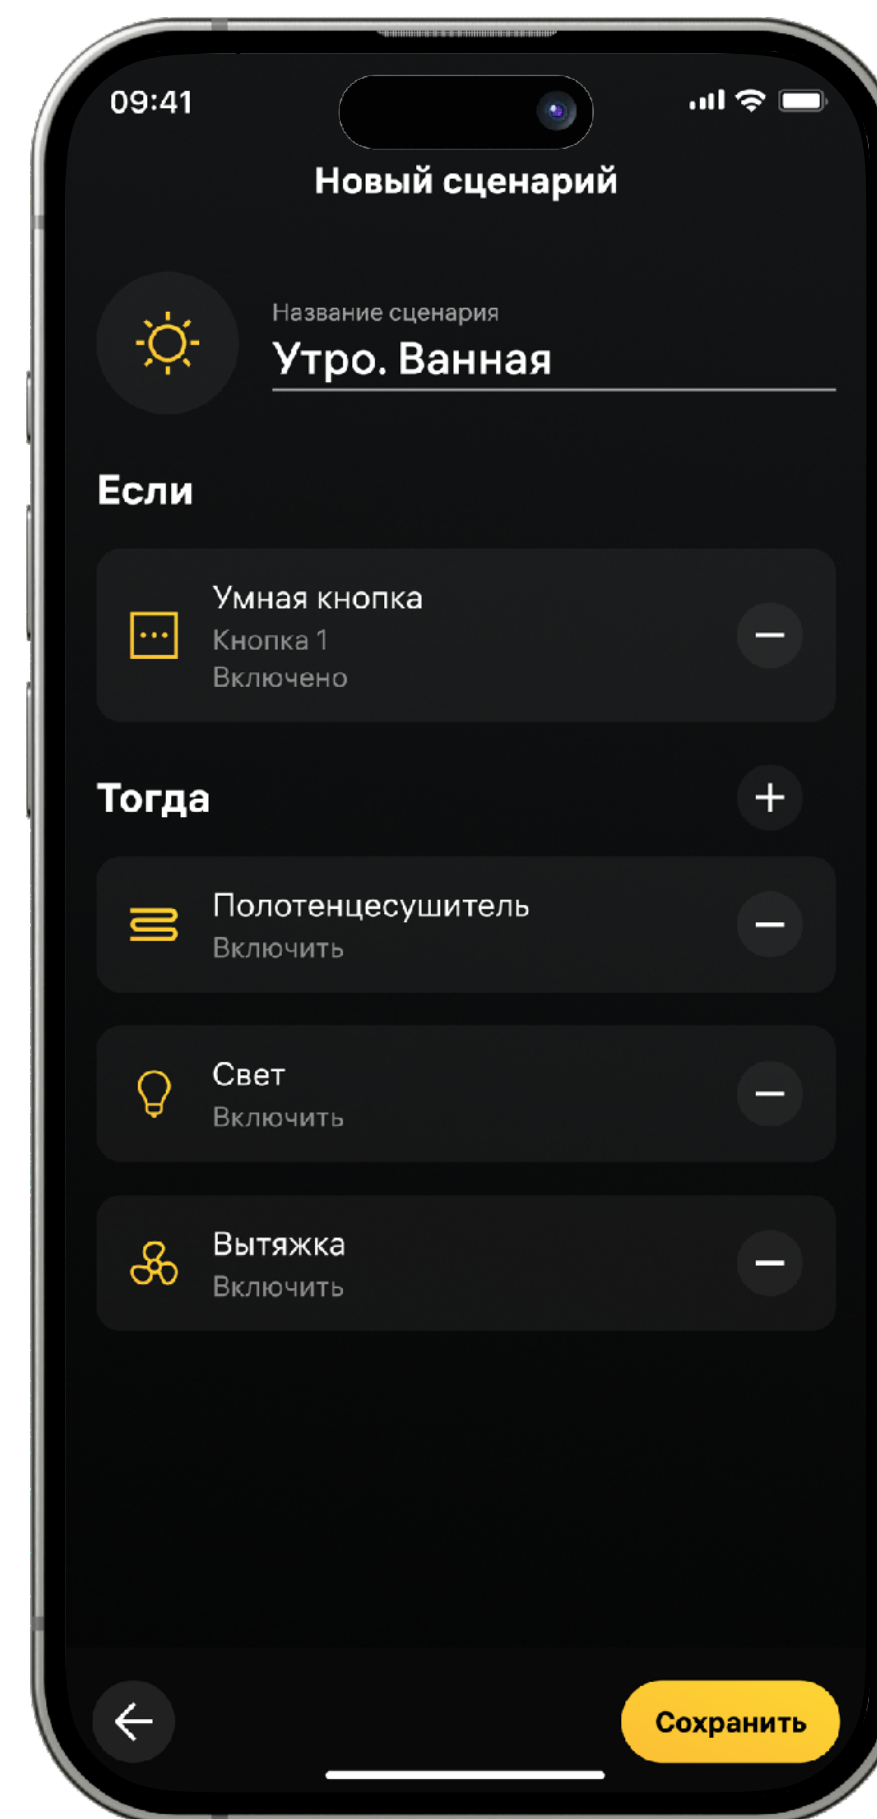

Возможности

В мобильном приложении:

- ✦ Текущий статус устройства
- ✦ Время последней активности
- ✦ Уровень сигнала связи с управляющим устройством
- ✦ Уровень заряда батареи
- ✦ Журнал событий
- ✦ Push-уведомления о низком заряде батареи

Для добавления в мобильное приложение требуется одно из устройств:

- ✦ Wi-Fi розетка RE-3305
- ✦ Блок управления двухканальный RE-3315
- ✦ Блок управления одноканальный RE-3313
- ✦ Блок управления с сухим контактом RE-3314
- ✦ Модуль управления RM-3715

Возможные сценарии:

- С любым управляющим устройством: запускайте сценарии без мобильного приложения одним касанием.
- С Блоками управления **RE-3313/RE-3315** и Wi-Fi розеткой **RE-3305**: управляйте работой полотенцесушителя, вытяжки и освещением в ванной из одной точки у вас дома.
- С Блоками управления **RE-3313/RE-3315**: управляйте источниками освещения в разных комнатах с помощью одного механического выключателя.