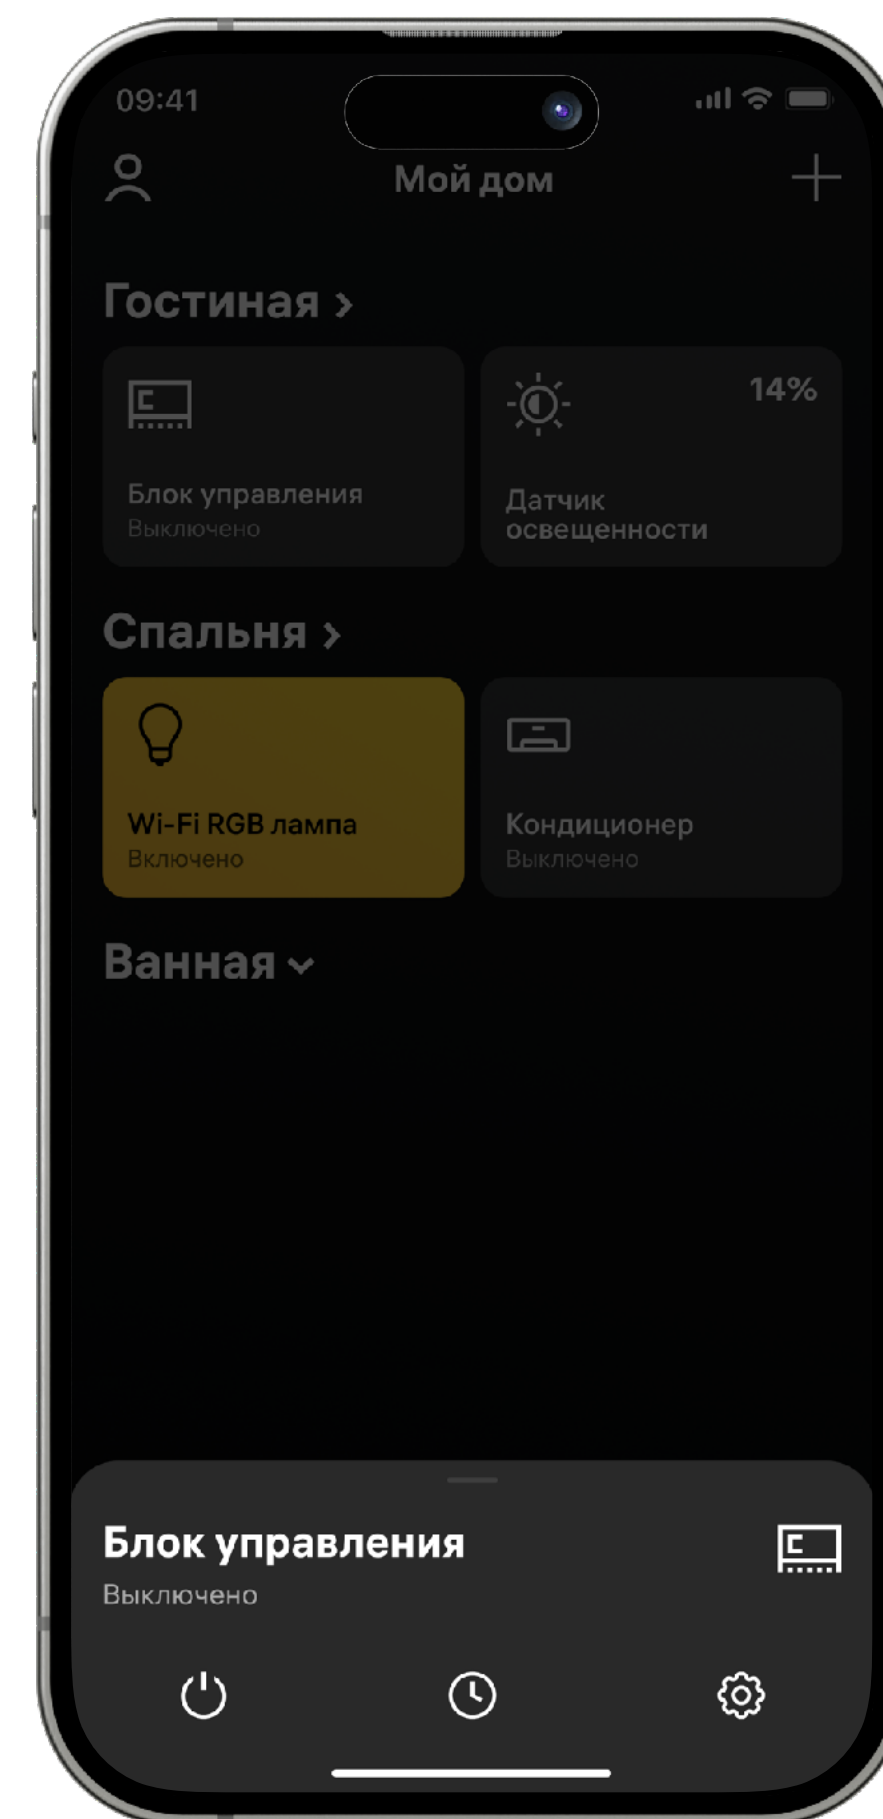

Возможности

В мобильном приложении:

- ✦ Удаленное управление подключенным электроприбором
- ✦ Статистика энергопотребления
- ✦ Настройка расписания работы устройства
- ✦ Подключение до 64 внешних беспроводных датчиков
- ✦ Создание сценариев совместной работы с другими устройствами
- ✦ Настройка автоотключения

Может быть использован для добавления в мобильное приложение устройств:

✦ Датчик протечки воды RS-3225	✦ Датчик освещенности RL-3201
✦ Датчик температуры и влажности RC-3605	✦ Панель дистанционного управления RL-3120, RL-3126, RL-3128
✦ Датчик открытия окна/двери RS-3215	✦ Умная кнопка RL-3337
✦ Датчик движения RS-3205	✦ Электропривод шарового крана RLP-3810
✦ Датчик 4 в 1 RMS-3209	

Возможные сценарии:

- С Панелью управления **RL-3120/RL-3126/** Умной кнопкой **RL-3337**: управляйте светом и электрооборудованием из удобной точки дома без проведения дополнительных электромонтажных работ.
- С Датчиком освещенности **RL-3201/** Датчиком 4 в 1 **RMS-3209**: при достижении конкретного значения освещенности, свет в комнате будет включен/выключен.
- С Датчиком движения **RS-3205/** Датчиком открытия окна/двери **RS-3215**: свет включится автоматически при срабатывании датчика, а вы получите push-уведомление на смартфон