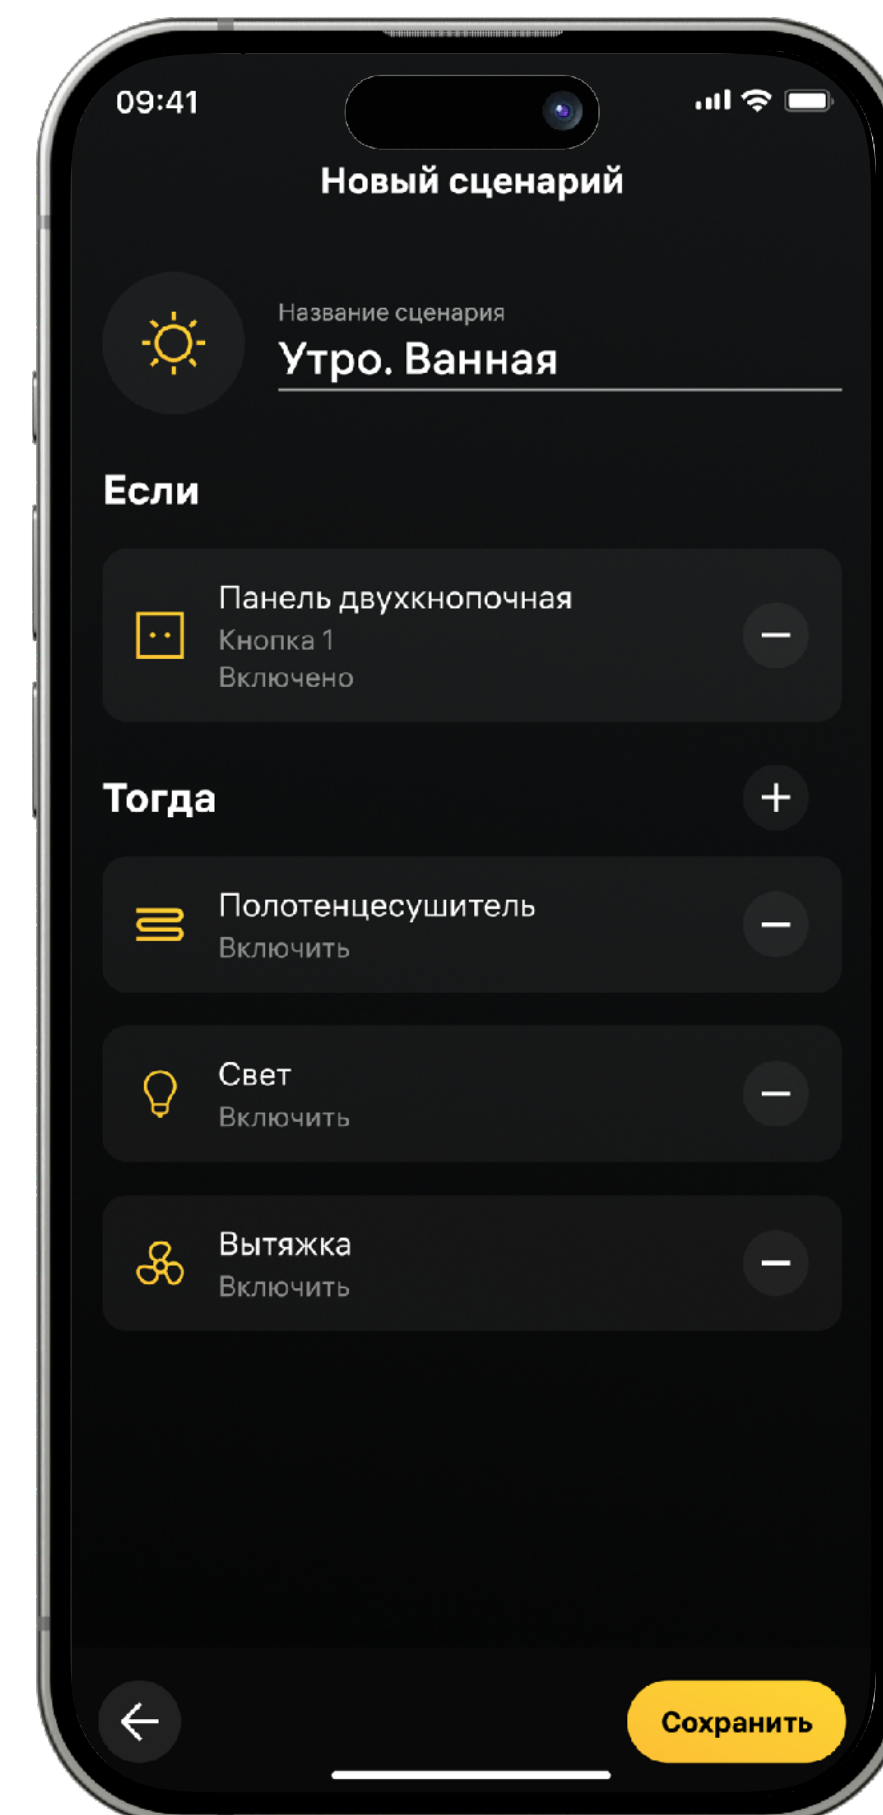

Возможности

В мобильном приложении:

- ✦ Текущий статус устройства
- ✦ Время последней активности
- ✦ Уровень сигнала связи с управляющим устройством
- ✦ Уровень заряда батареи
- ✦ Журнал событий
- ✦ Push-уведомления о низком заряде батареи

Для добавления в мобильное приложение требуется одно из устройств:

- ✦ Wi-Fi розетка RE-3305
- ✦ Блок управления двухканальный RE-3315
- ✦ Блок управления одноканальный RE-3313
- ✦ Блок управления с сухим контактом RE-3314
- ✦ Модуль управления RM-3715

Возможные сценарии:

- С любым управляющим устройством: запускайте сценарии без мобильного приложения одним касанием.
- С Блоками управления **RE-3313/RE-3315**: разместите панель у входной двери и выключайте весь свет дома перед уходом.
- С Wi-Fi розеткой **RE-3305**: управляйте электропитанием включенного в розетку устройства из удобной точки вашего дома.