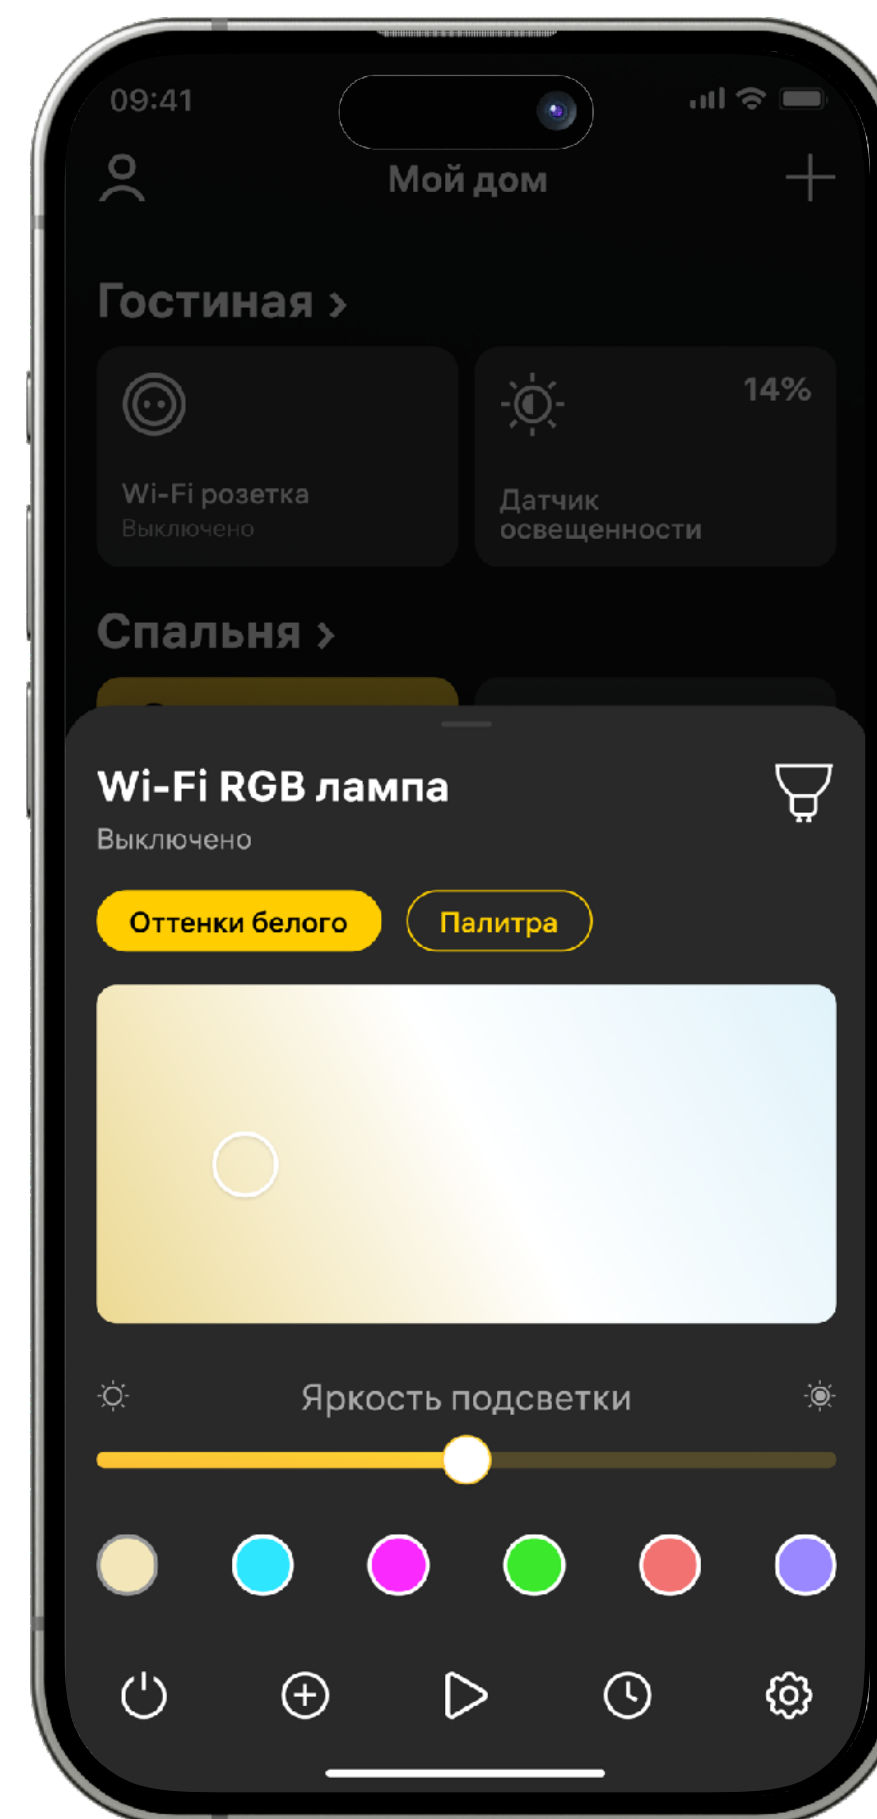

Возможности

В мобильном приложении:

- ✦ Удаленное управление устройством
- ✦ Уровень сигнала связи с роутером
- ✦ Настройка цвета с помощью палитры
- ✦ Создание сценариев освещения
- ✦ Настройка расписания работы устройства

Управляющее устройство требуется для создания сценариев.

Возможные сценарии:

- Сценарии с использованием освещения разных оттенков, в зависимости от повода и настроения.
- С Датчиком открытия окна/двери **RS-3215** и любым управляющим устройством: лампочка включится при открытии датчика.
- С Датчиком температуры и влажности **RC-3605**: при достижении конкретного значения температуры или влажности дома, освещение изменит свой цвет.