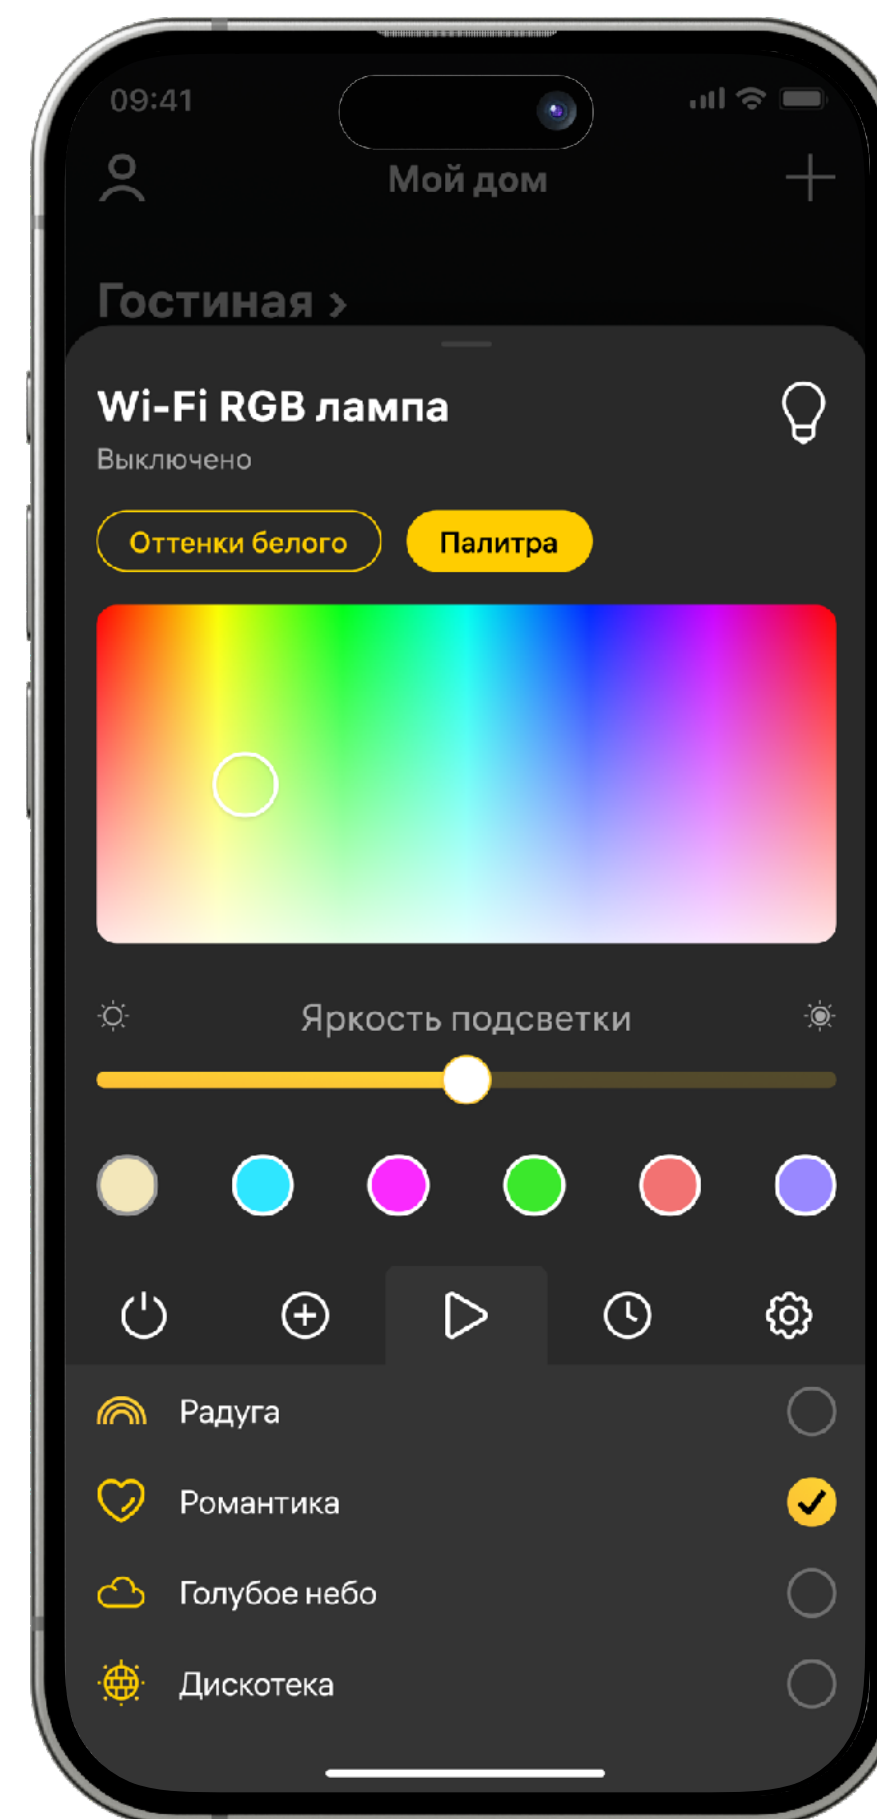

Возможности

В мобильном приложении:

- ✦ Удаленное управление устройством
- ✦ Уровень сигнала связи с роутером
- ✦ Настройка цвета с помощью палитры
- ✦ Создание сценариев освещения
- ✦ Настройка расписания работы устройства

Управляющее устройство требуется для создания сценариев.

Возможные сценарии:

- Сценарии с использованием освещения разных оттенков, в зависимости от повода и настроения.
- С Датчиком открытия окна/двери **RS-3215** и любым управляющим устройством: лампочка включится при открытии датчика.
- С Датчиком температуры и влажности **RC-3605**: при достижении конкретного значения температуры или влажности дома, освещение изменит свой цвет.