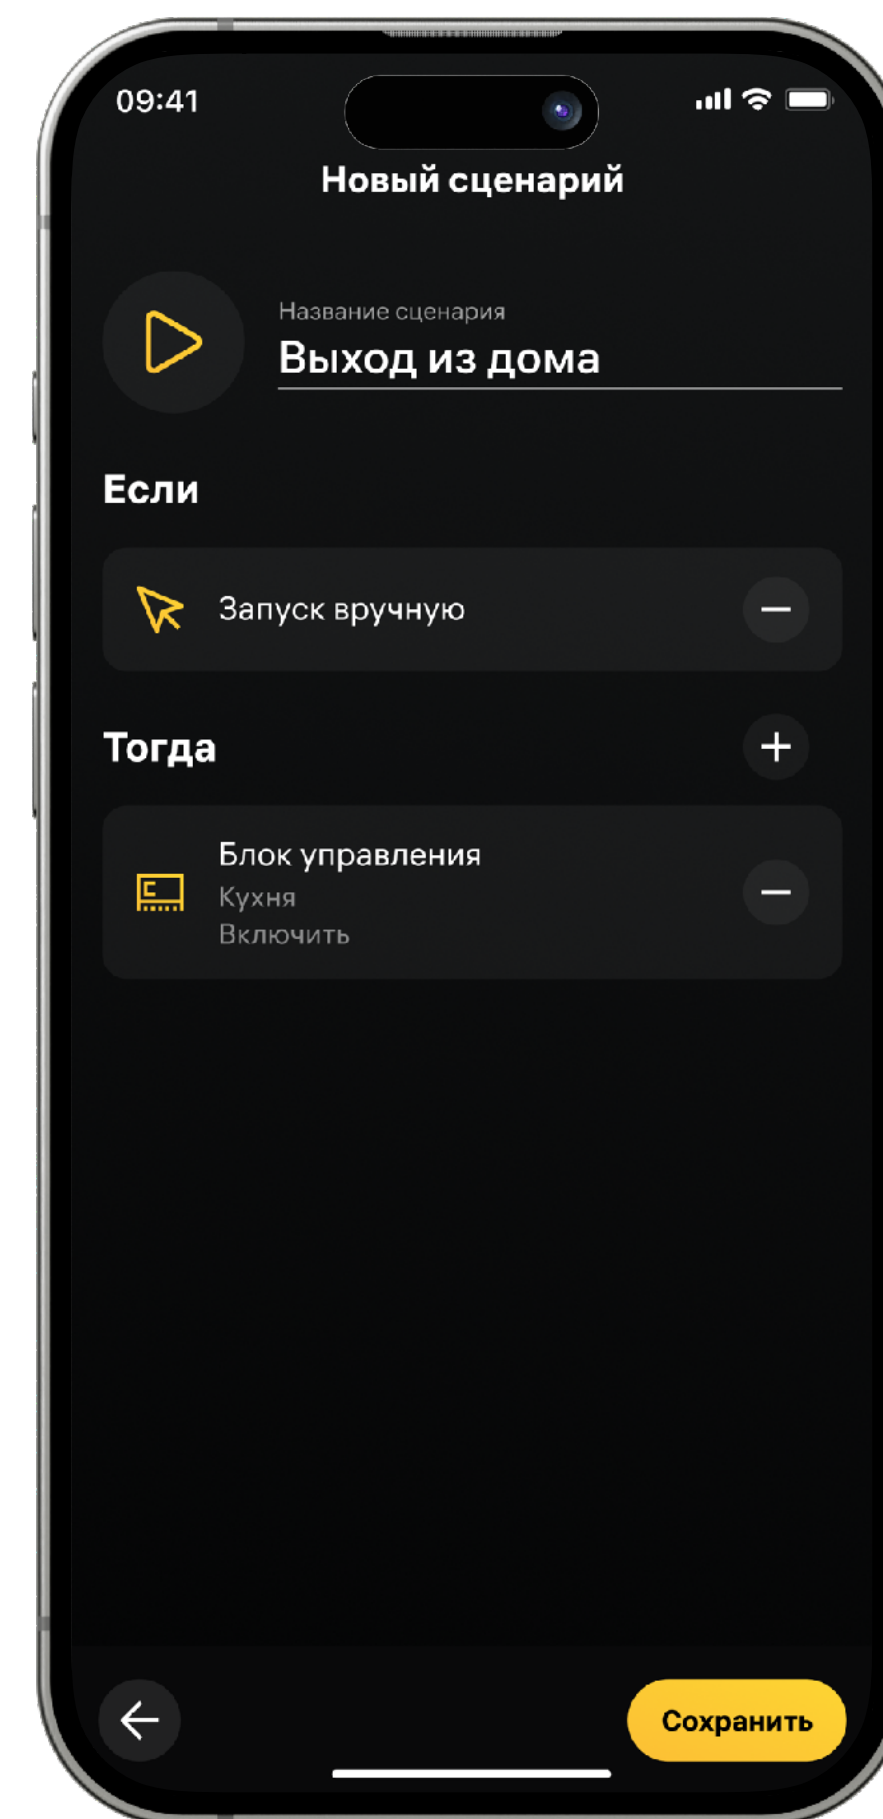

Возможности

В мобильном приложении:

- ✦ Удаленное управление подключенным электроприбором
- ✦ Статистика энергопотребления
- ✦ Настройка расписания работы устройства
- ✦ Подключение до 64 внешних беспроводных датчиков
- ✦ Создание сценариев совместной работы с другими устройствами
- ✦ Настройка автоотключения

Может быть использован для добавления в мобильное приложение устройств:

✦ Датчик протечки воды RS-3225	✦ Датчик освещенности RL-3201
✦ Датчик температуры и влажности RC-3605	✦ Панель дистанционного управления RL-3120, RL-3126, RL-3128
✦ Датчик открытия окна/двери RS-3215	✦ Умная кнопка RL-3337
✦ Датчик движения RS-3205	✦ Электропривод шарового крана RLP-3810
✦ Датчик 4 в 1 RMS-3209	

Возможные сценарии:

- С Панелью управления **RL-3120/RL-3126/** Умной кнопкой **RL-3337**: управляйте шлагбаумом/воротами или роллерами из удобной точки дома без проведения дополнительных электромонтажных работ.