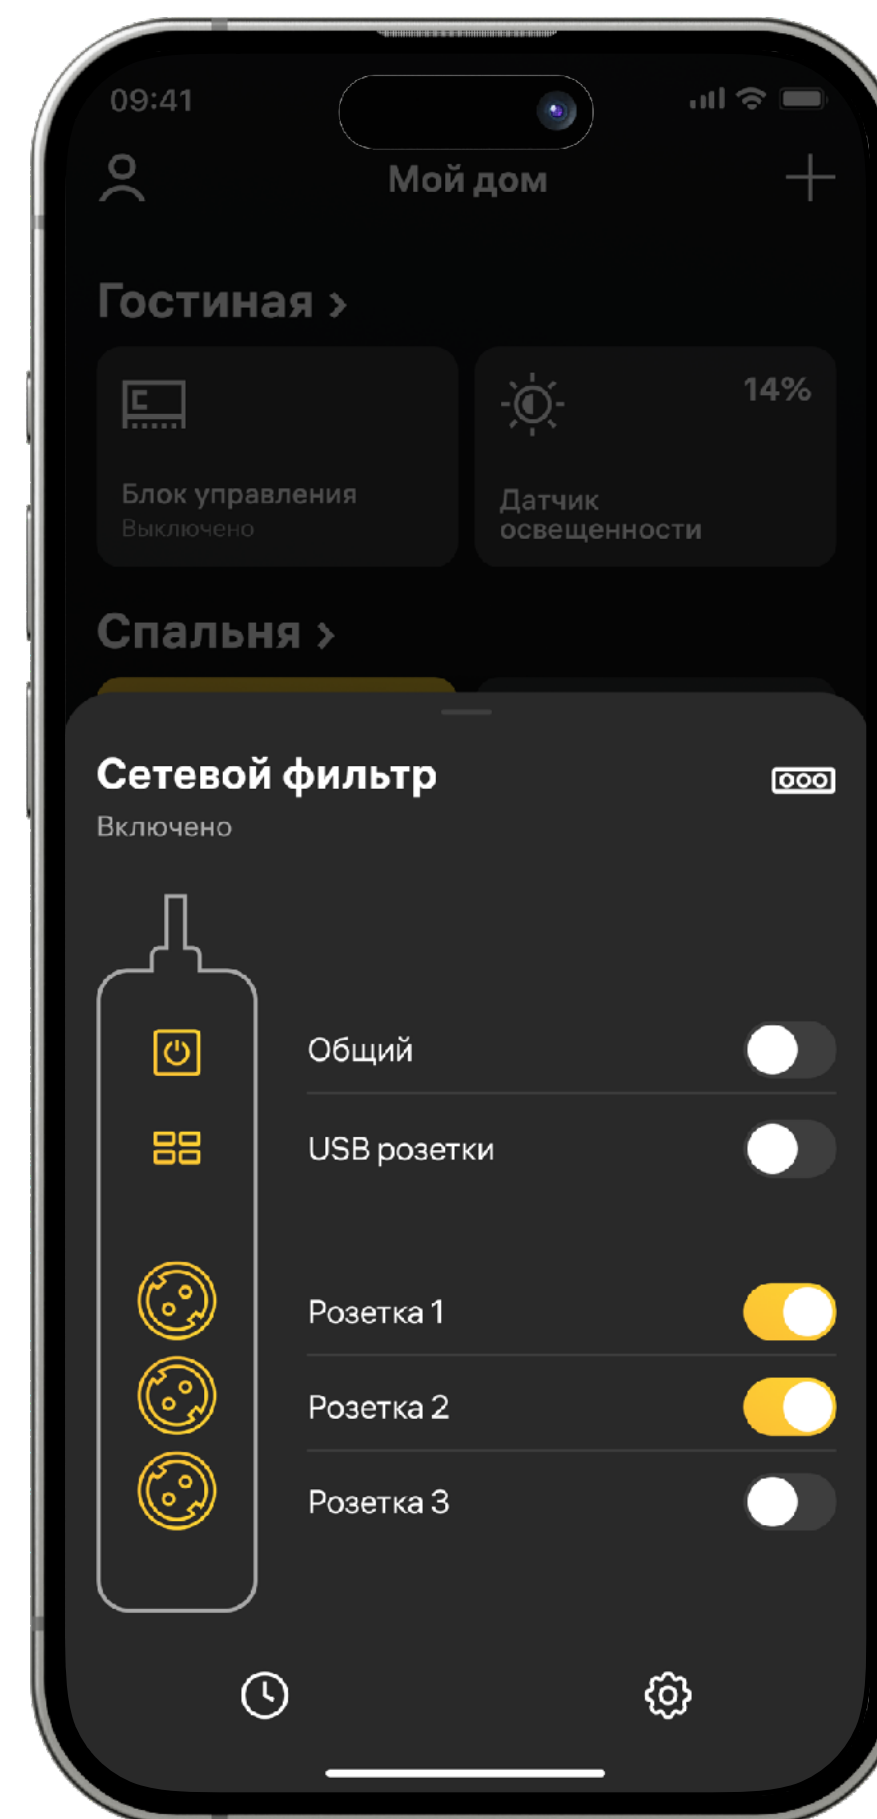

Возможности

В мобильном приложении:

- ✦ Удаленное управление подключенным электроприбором
- ✦ Настройка расписания работы устройства
- ✦ Подключение до 64 внешних беспроводных датчиков
- ✦ Создание сценариев совместной работы с другими устройствами
- ✦ Голосовое управление

Управляющее устройство требуется для создания сценариев.

Возможные сценарии:

- С Датчиком температуры и влажности **RC-3605**/Датчиком 4 в 1 **RMS-3209**: конвектор включится при достижении конкретного значения температуры дома.
- С Датчиком открытия окна/двери **RS-3215**: торшер включится автоматически, когда дома откроется дверь.
- С Датчиком освещенности **RL-3201**: при достижении конкретного значения освещенности, напольная лампа будет включена/выключена..