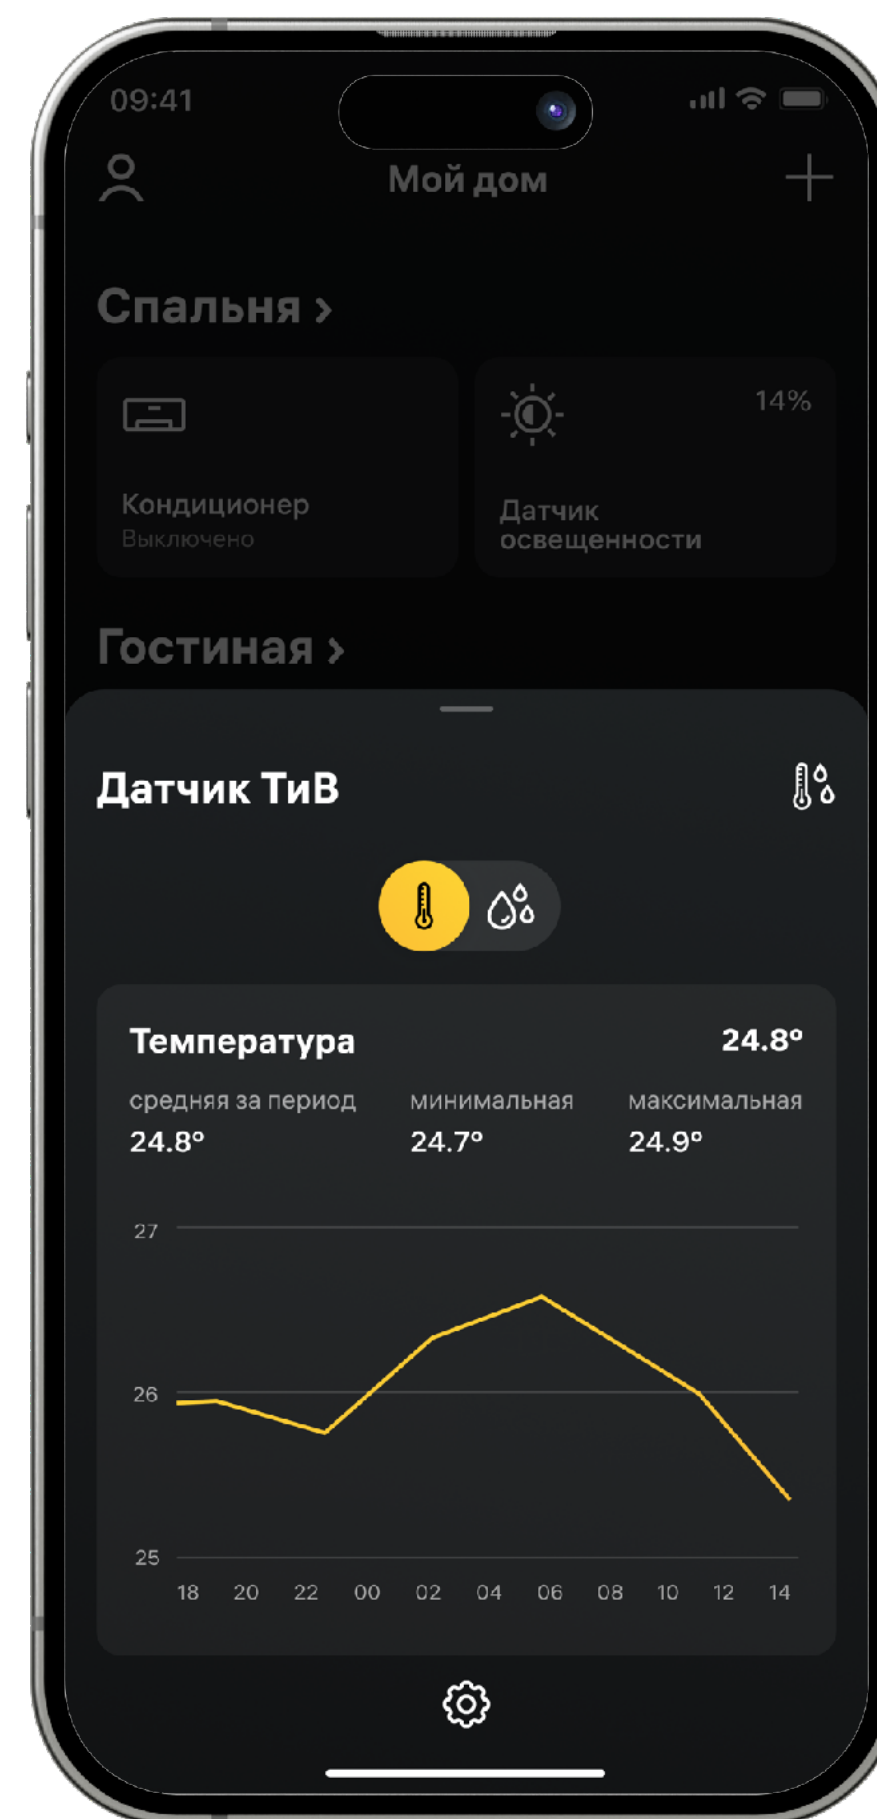

Возможности

В мобильном приложении:

- ✦ Отображение текущих показаний температуры и влажности
- ✦ Статистика измерений за разные периоды времени
- ✦ Время последней активности
- ✦ Уровень сигнала связи с управляющим устройством
- ✦ Уровень заряда батареи
- ✦ Журнал событий
- ✦ Push-уведомления о низком заряде батареи

Для добавления в мобильное приложение требуется одно из устройств:

- ✦ Wi-Fi розетка RE-3305
- ✦ Блок управления двухканальный RE-3315
- ✦ Блок управления одноканальный RE-3313
- ✦ Блок управления с сухим контактом RE-3314
- ✦ Модуль управления RM-3715

Возможные сценарии:

- С Модулем управления **RM-3715**: конвектор включится при достижении конкретного значения температуры дома.
- С любым управляющим устройством: когда конкретные значения температуры и влажности будут достигнуты, вы получите push-уведомление на смартфон.