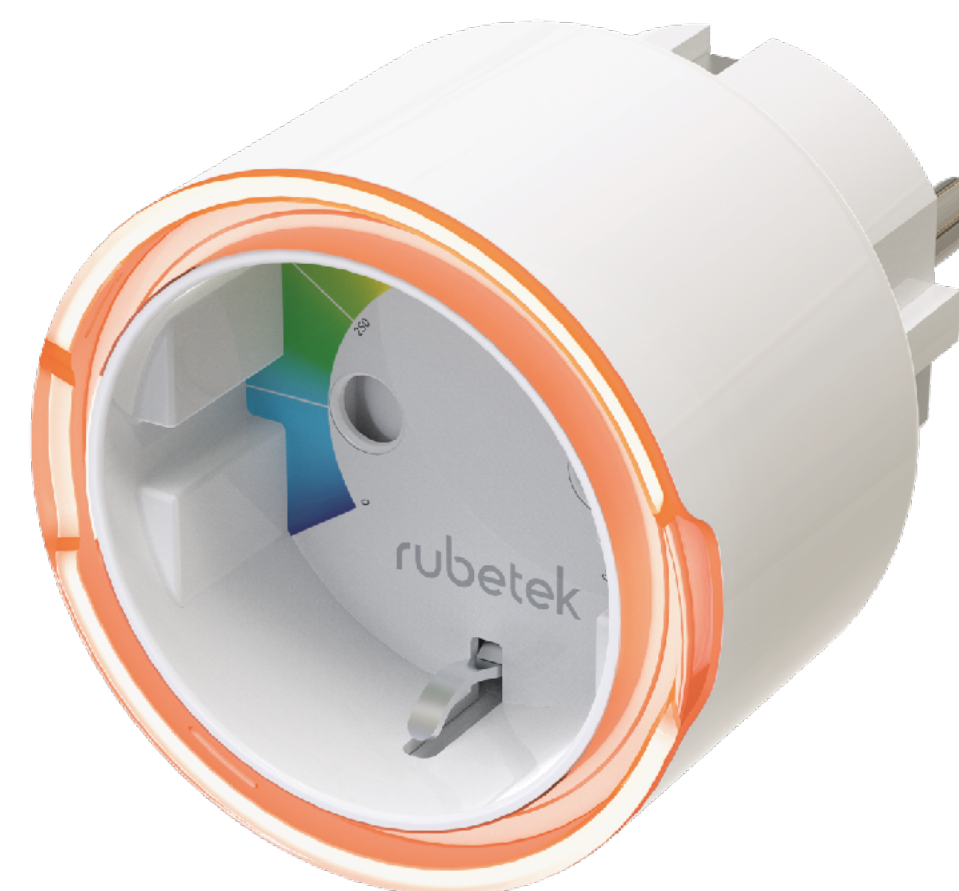

Цвет: белый

Двухканальный Блок управления

RE-3315

Цвет: белый

Умная Wi-Fi розетка

RE-3305

Цвет: белый

Сетевой фильтр с Wi-Fi

RE-3310

Цвет: белый

Умная Wi-Fi розетка

Технические характеристики:

Тип подключения	Wi-Fi 802.11 b/g/n
Поддержка Wi-Fi сетей 5 ГГц	✗
RSSI (уровень сигнала с роутером)	✓
Питание	230 В AC 50 Гц
Максимальный ток нагрузки	11 А, 110-230 В, 50 Гц
Энергопотребление	< 0,8 Вт
Выходная мощность	to 3 кВт
Поддержка датчиков RF 433 МГц	✓
Поддержка датчиков RF 868 МГц	✓
Измерение энергопотребления	✓
Тип вилки	EU Type F (Schuko)
Рабочая температура	0...+40 °C
Рабочая влажность	до 80% без конденсата
Место установки	в помещении
Габариты	51×51×71,9 мм
Вес	31 г