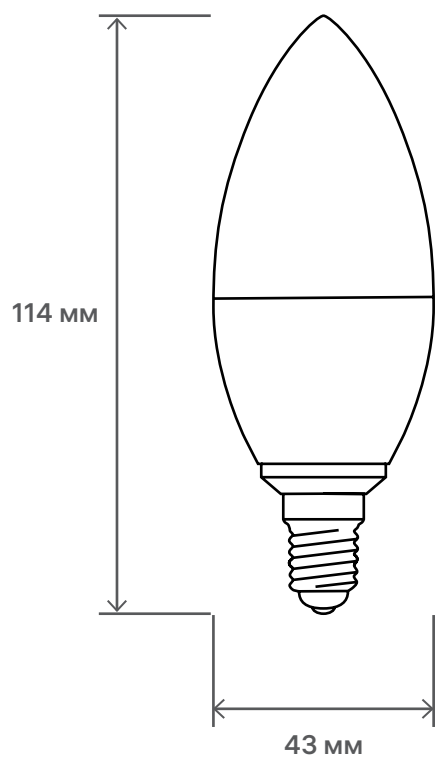

Мобильное приложение позволяет управлять вашими устройствами и следить за их работой из любой точки мира.

Габариты

Схема устройства

Технические характеристики

Тип подключения	Wi-Fi
Диапазон частот Wi-Fi	2.4 ГГц
Стандарты беспроводной связи	IEEE 802.11b/g/n
Поддержка сетей 5 ГГц	отсутствует
Угол свечения	270°
Рабочее напряжение	220-240 В
Цвета	спектр RGB
Белый цвет	теплый и холодный оттенки (настраивается в мобильном приложении)
Мощность	5 Вт
Цоколь	E14
Световой поток	400-460 лм
Диммирование	есть
Таймеры	10 на включение, 10 на выключение
Ресурс	25000 часов
Место установки	в помещении
Мобильное приложение	iOS (версия 15.0 или выше) Android (версия 7.0 или выше)
Материал корпуса	пластик, алюминий
Габариты	43×43×115 мм
Вес	71 г