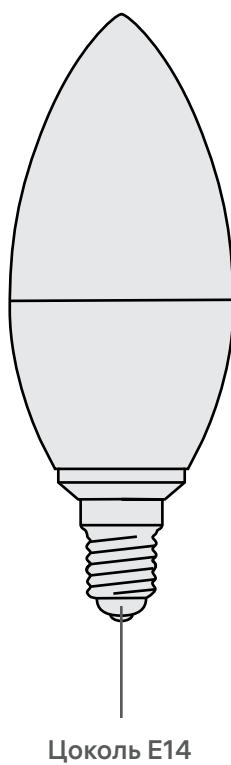

Мобильное приложение позволяет управлять вашими устройствами и следить за их работой из любой точки мира.

Габариты

Схема устройства

Технические характеристики

Тип подключения	Wi-Fi
Диапазон частот Wi-Fi	2.4 ГГц
Стандарты беспроводной связи	IEEE 802.11b/g/n
Поддержка сетей 5 ГГц	отсутствует
Угол свечения	270°
Рабочее напряжение	220-240 В
Цвета	спектр RGB
Белый цвет	теплый и холодный оттенки (настраивается в мобильном приложении)
Мощность	5 Вт
Цоколь	E14
Световой поток	400-460 лм
Диммирование	есть
Таймеры	10 на включение, 10 на выключение
Ресурс	25000 часов
Место установки	в помещении
Мобильное приложение	iOS (версия 15.0 или выше) Android (версия 7.0 или выше)
Материал корпуса	пластик, алюминий
Габариты	43×43×115 мм
Вес	71 г