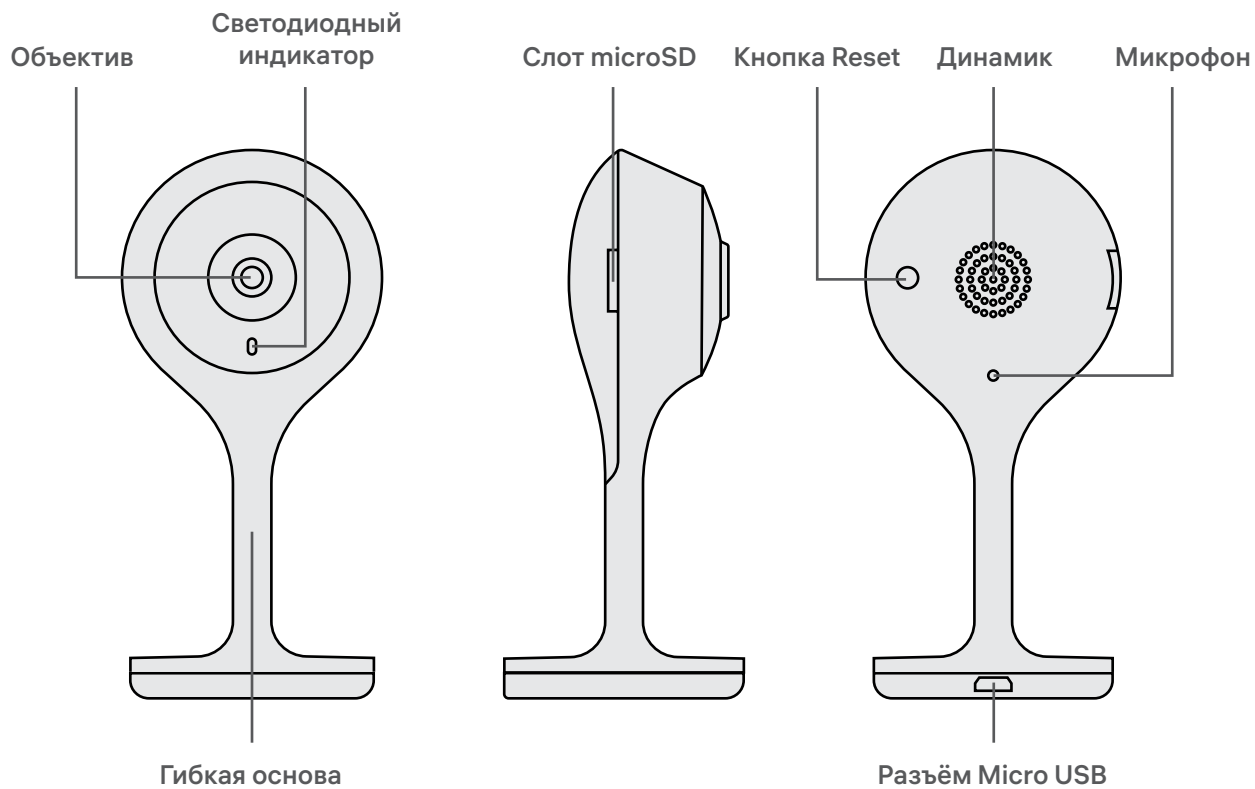

IP-ВИДЕОКАМЕРА

RV-3419

Технический паспорт

Описание

IP-Видеокамера RV-3419 это Wi-Fi устройство, работающее в сетях 2.4 ГГц. Камера оснащена датчиками движения и шума, поддерживает функцию двухсторонней аудиосвязи, ночного видения, настройки зоны детекции и записи при фиксации движения. Устройство предоставляет возможность просматривать видеотрансляцию как в мобильном приложении, так и через IP-видеорегистраторы с помощью протокола ONVIF.

Мобильное приложение позволяет управлять вашими устройствами и следить за их работой из любой точки мира.

Габариты

Схема устройства

Технические характеристики

Тип подключения	Wi-Fi
Диапазон частот Wi-Fi	2.4 ГГц
Поддержка сетей 5 ГГц	отсутствует
Разрешение	Full HD 1080P (1920×1080) VGA (640×360)
Матрица	1/2.9" 2 Мп CMOS
Объектив	3.6 мм F2.0
Угол обзора (гор./верт./диаг.)	85°/46°/100°
Минимальный уровень освещённости	цвет. 0.1 лк, ч/б 0.01 лк
Дистанция ИК подсветки	10 м
Режим «день/ночь»	авто/цвет./ч/б
Стандарт сжатия видео	H.264
Частота кадров	25 кадров/с
Поддержка протоколов	ONVIF, WebRTC, RTSP
Стандарт сжатия аудио	G.711
Двусторонняя аудиосвязь	есть
Дальность действия микрофона	5 м
Ethernet (наличие разъёма RJ-45)	отсутствует
Поддержка карт памяти	micro SD со ск. зап. до 10 Мбит/с и объёмом до 128 ГБ
Питание	DC 5 В, 1 А
Потребляемая мощность	2,5 Вт
Резервное питание	отсутствует
Длина провода	2 м
Степень защиты	IP20
Место установки	в помещении
Способ крепления	на горизонтальных поверхностях
Рабочая температура	-20°C...+50°C
Рабочая влажность	до 90% без конденсата
Габариты	54×50×113 мм
Вес	50 г

Доступные цвета

Белый

Чёрный

Комплект поставки

IP-Видеокамера RV-3419	1 шт
Блок питания 5 В, 1 А	1 шт
Провод питания (Micro USB—USB)	1 шт
Клейкая лента 3М	1 шт
Инструкция	1 шт
Гарантийный талон	1 шт

rubetek.com