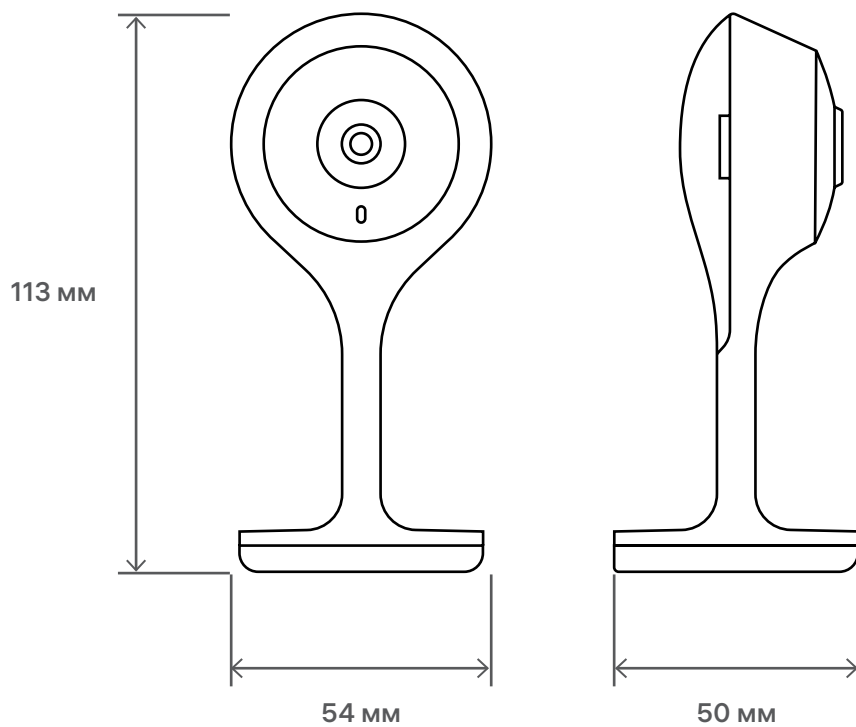

Мобильное приложение позволяет управлять вашими устройствами и следить за их работой из любой точки мира.

Габариты

Схема устройства

Технические характеристики

Тип подключения	Wi-Fi
Диапазон частот Wi-Fi	2.4 ГГц
Поддержка сетей 5 ГГц	отсутствует
Разрешение	Full HD 1080P (1920×1080) VGA (640×360)
Матрица	1/2.9" 2 Мп CMOS
Объектив	3.6 мм F2.0
Угол обзора (гор./верт./диаг.)	85°/46°/100°
Минимальный уровень освещённости	цвет. 0.1 лк, ч/б 0.01 лк
Дистанция ИК подсветки	10 м
Режим «день/ночь»	авто/цвет./ч/б
Стандарт сжатия видео	H.264
Частота кадров	25 кадров/с
Поддержка протоколов	ONVIF, WebRTC, RTSP
Стандарт сжатия аудио	G.711
Двусторонняя аудиосвязь	есть
Дальность действия микрофона	5 м
Ethernet (наличие разъёма RJ-45)	отсутствует
Поддержка карт памяти	micro SD со ск. зап. до 10 Мбит/с и объёмом до 128 ГБ
Питание	DC 5 В, 1 А
Потребляемая мощность	2,5 Вт
Резервное питание	отсутствует
Длина провода	2 м
Степень защиты	IP20
Место установки	в помещении
Способ крепления	на горизонтальных поверхностях
Рабочая температура	-20°C...+50°C
Рабочая влажность	до 90% без конденсата
Габариты	54×50×113 мм
Вес	50 г

Доступные цвета

Белый

Чёрный

Комплект поставки

IP-Видеокамера RV-3419	1 шт
Блок питания 5 В, 1 А	1 шт
Провод питания (Micro USB—USB)	1 шт
Клейкая лента 3М	1 шт
Инструкция	1 шт
Гарантийный талон	1 шт

rubetek.com