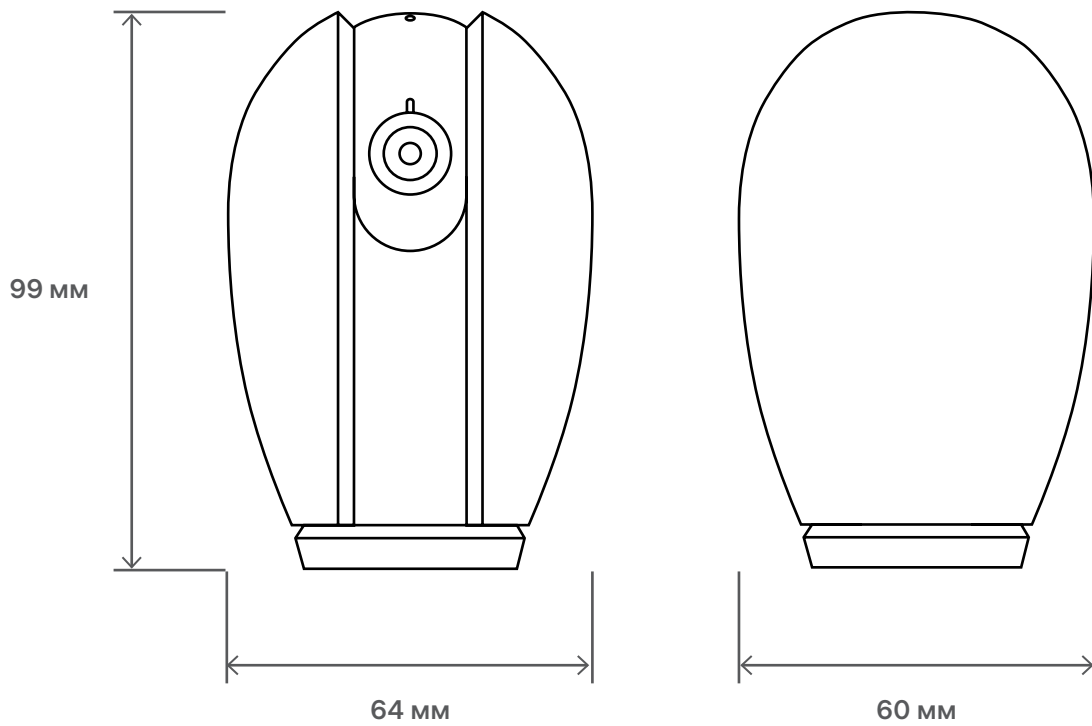

## Особенности

Матрица CMOS 2 Мп

Запись 24/7

Наклон и поворот камеры

Режим ночной съёмки

Настраиваемая зона  
детекции движения

Поддержка microSD  
до 128 ГБ

## Габариты