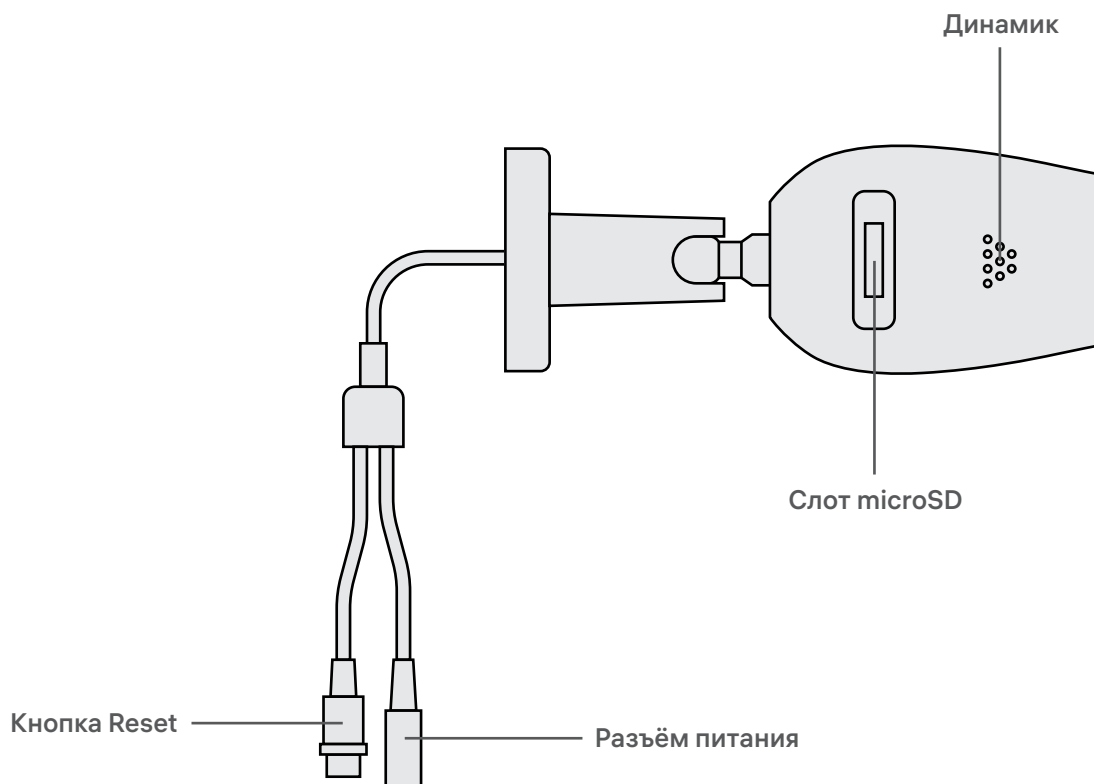

IP-ВИДЕОКАМЕРА

RV-3424

Технический паспорт

Описание

IP-Видеокамера RV-3424 это Wi-Fi устройство, работающее в сетях 2.4 ГГц. Камера оснащена датчиками движения и шума, поддерживает функцию двухсторонней аудиосвязи, ночного видения, настройки зоны детекции и записи при фиксации движения. Устройство предоставляет возможность просматривать видеотрансляцию как в мобильном приложении, так и через IP-видеорегистраторы с помощью протокола ONVIF.

Мобильное приложение позволяет управлять вашими устройствами и следить за их работой из любой точки мира.

Габариты

Схема устройства

Технические характеристики

Тип подключения	Wi-Fi
Диапазон частот Wi-Fi	2.4 ГГц
Поддержка сетей 5 ГГц	отсутствует
Разрешение	Full HD 1080P (1920×1080) VGA (640×360)
Матрица	1/2.9" 2 Мп CMOS
Объектив	4.0 мм F2.0
Угол обзора (гор./верт./диаг.)	85°/46°/100°
Минимальный уровень освещённости	цвет. 0.1 лк, ч/б 0.01 лк
Дистанция ИК подсветки	10 м
Режим «день/ночь»	авто/цвет./ч/б
Стандарт сжатия видео	H.264
Частота кадров	25 кадров/с
Поддержка протоколов	ONVIF, WebRTC, RTSP
Стандарт сжатия аудио	G.711
Двусторонняя аудиосвязь	есть
Дальность действия микрофона	5 м
Ethernet (наличие разъёма RJ-45)	отсутствует
Поддержка карт памяти	micro SD со ск. зап. до 10 Мбит/с и объёмом до 128 ГБ
Питание	DC 12 В, 1 А
Потребляемая мощность	4,5 Вт
Резервное питание	отсутствует
Длина провода	2,1 м (0,6 м — провод устройства и 1,5 м — провод блока питания)
Место установки	на улице
Способ крепления	на горизонтальных и вертикальных поверхностях
Рабочая температура	-20°C...+50°C
Рабочая влажность	до 90% без конденсата
Габариты	160×75×64 мм
Вес	320 г

Доступные цвета

Белый

Чёрный

Комплект поставки

IP-Видеокамера RV-3424	1 шт
Блок питания 12 В, 1 А	1 шт
Крепёжный набор	1 шт
Ключ шестигранный	1 шт
Инструкция	1 шт
Гарантийный талон	1 шт

rubetek.com