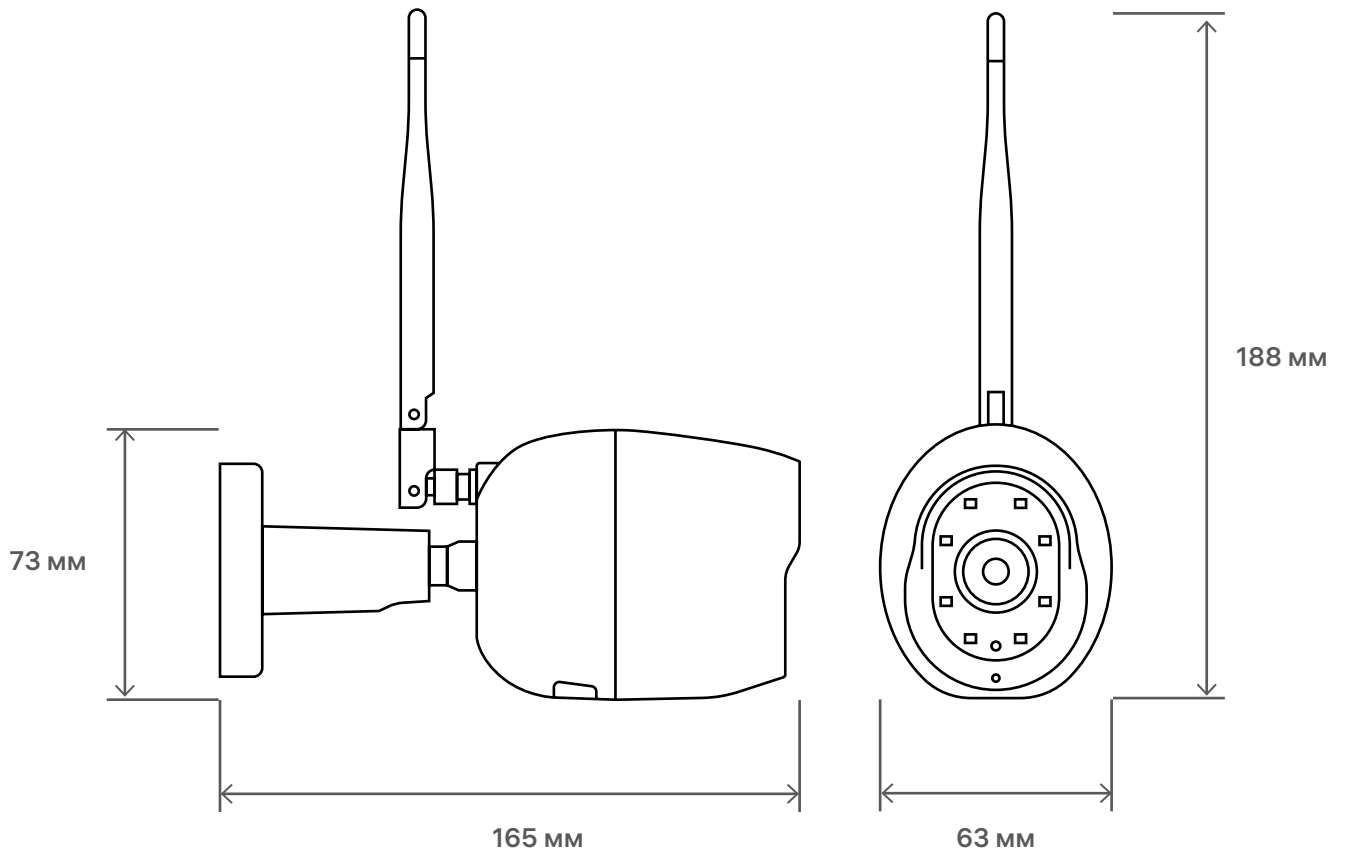

Мобильное приложение позволяет управлять вашими устройствами и следить за их работой из любой точки мира.

Габариты

Схема устройства

Технические характеристики

Тип подключения	Wi-Fi
Диапазон частот Wi-Fi	2.4 ГГц
Поддержка сетей 5 ГГц	отсутствует
Разрешение	Full HD 1080P (1920×1080) VGA (640×360)
Матрица	1/2.9" 2 Мп CMOS
Объектив	4.0 мм F2.0
Угол обзора (гор./верт./диаг.)	85°/46°/100°
Минимальный уровень освещённости	цвет. 0.1 лк, ч/б 0.01 лк
Дистанция ИК подсветки	10 м
Режим «день/ночь»	авто/цвет./ч/б
Стандарт сжатия видео	H.264
Частота кадров	25 кадров/с
Поддержка протоколов	ONVIF, WebRTC, RTSP
Стандарт сжатия аудио	G.711
Двусторонняя аудиосвязь	есть
Дальность действия микрофона	5 м
Ethernet (наличие разъёма RJ-45)	отсутствует
Поддержка карт памяти	micro SD со ск. зап. до 10 Мбит/с и объёмом до 128 ГБ
Питание	DC 12 В, 1 А
Потребляемая мощность	4,5 Вт
Резервное питание	отсутствует
Длина провода	2,1 м (0,6 м — провод устройства и 1,5 м — провод блока питания)
Место установки	на улице
Способ крепления	на горизонтальных и вертикальных поверхностях
Рабочая температура	-20°C...+50°C
Рабочая влажность	до 90% без конденсата
Габариты	160×75×64 мм
Вес	320 г