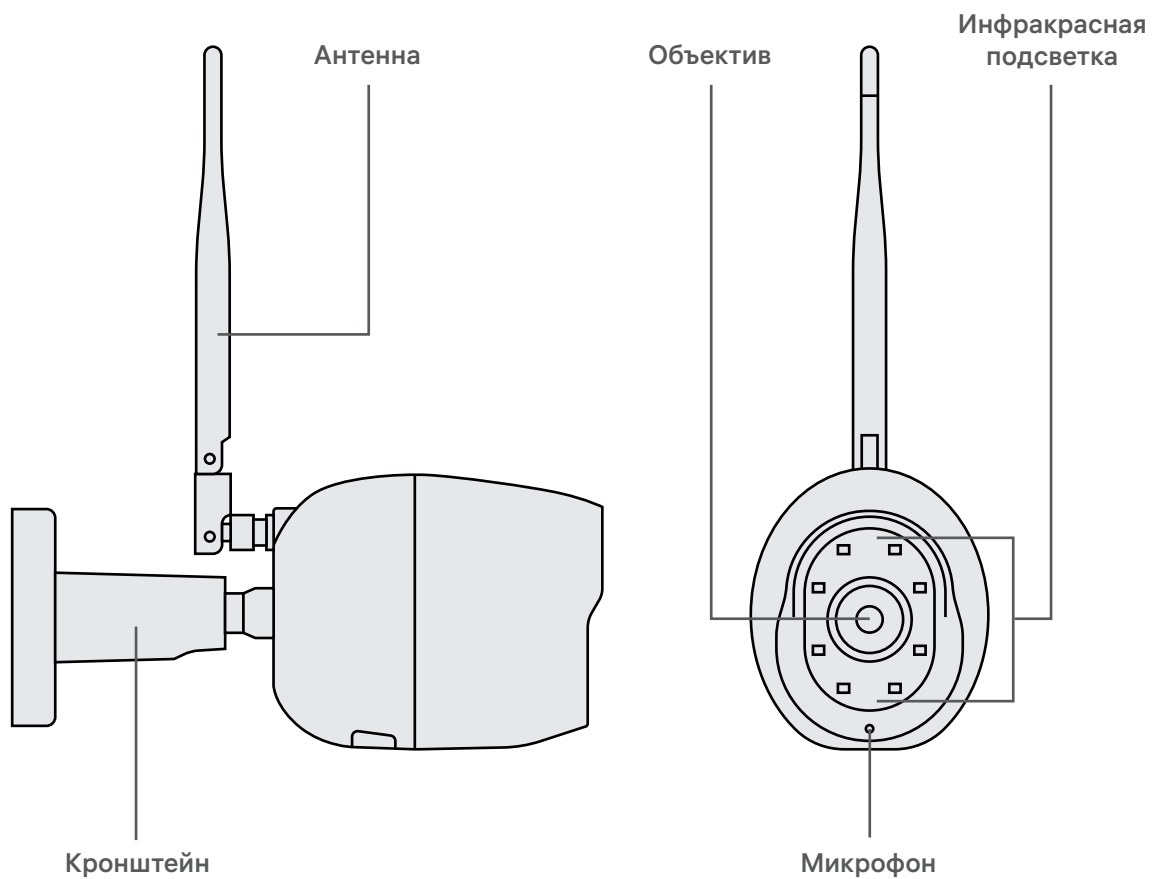

Мобильное приложение позволяет управлять вашими устройствами и следить за их работой из любой точки мира.

Габариты

Схема устройства

Технические характеристики

Тип подключения	Wi-Fi
Диапазон частот Wi-Fi	2.4 ГГц
Поддержка сетей 5 ГГц	отсутствует
Разрешение	Full HD 1080P (1920×1080) VGA (640×360)
Матрица	1/2.9" 2 Мп CMOS
Объектив	4.0 мм F2.0
Угол обзора (гор./верт./диаг.)	85°/46°/100°
Минимальный уровень освещённости	цвет. 0.1 лк, ч/б 0.01 лк
Дистанция ИК подсветки	10 м
Режим «день/ночь»	авто/цвет./ч/б
Стандарт сжатия видео	H.264
Частота кадров	25 кадров/с
Поддержка протоколов	ONVIF, WebRTC, RTSP
Стандарт сжатия аудио	G.711
Двусторонняя аудиосвязь	есть
Дальность действия микрофона	5 м
Ethernet (наличие разъёма RJ-45)	отсутствует
Поддержка карт памяти	micro SD со ск. зап. до 10 Мбит/с и объёмом до 128 ГБ
Питание	DC 12 В, 1 А
Потребляемая мощность	4,5 Вт
Резервное питание	отсутствует
Длина провода	2,1 м (0,6 м — провод устройства и 1,5 м — провод блока питания)
Место установки	на улице
Способ крепления	на горизонтальных и вертикальных поверхностях
Рабочая температура	-20°C...+50°C
Рабочая влажность	до 90% без конденсата
Габариты	160×75×64 мм
Вес	320 г