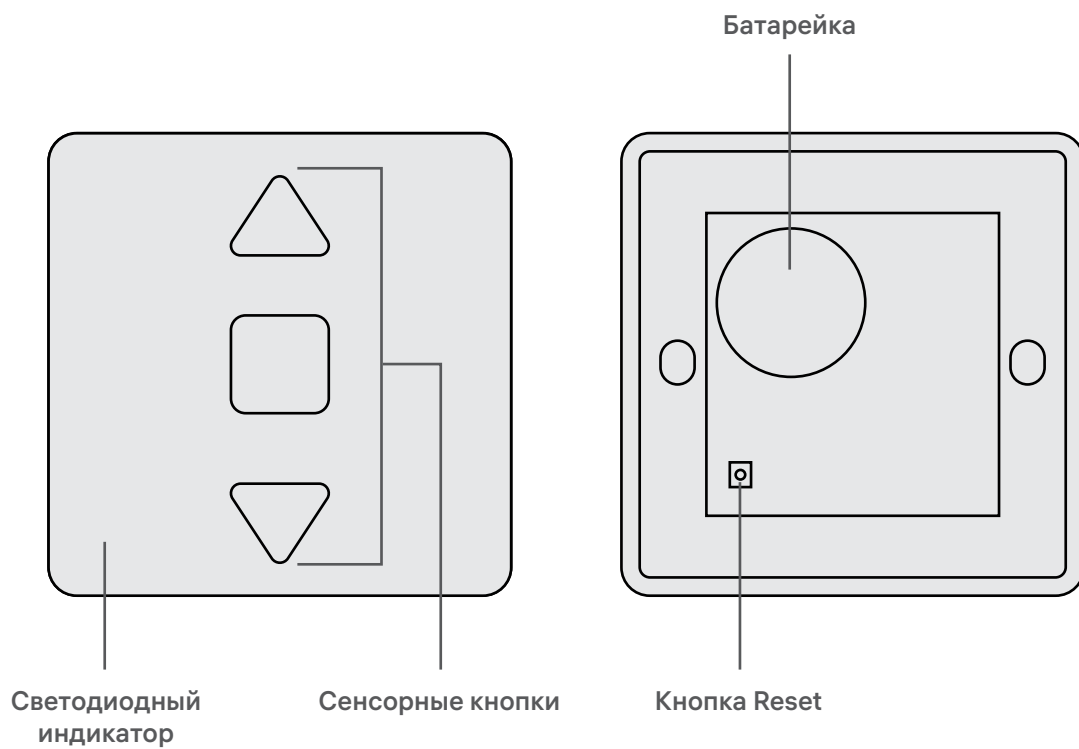

СЕНСОРНАЯ ПАНЕЛЬ ДЛЯ ШТОР/РОЛЛЕРОВ

RL-3128

Технический паспорт

Описание

Сенсорная панель для штор/роллеров это беспроводное устройство, работающее от батарейки. Она позволяет управлять устройствами с электроприводом (Двухканальный блок управления RE-3315 в режиме роллер, Электропривод шарового крана RLP-3810). При касании её кнопок, она отправляет радиосигнал устройству-приёмнику, которое приводит в действие сценарий системы Умный дом — открыть, закрыть или остановить движение подключённого привода. Простота установки обеспечивает возможность размещать Панель там, где это удобно, не привязываясь к домашней электропроводке. Для добавления в приложение требуется Wi-Fi-устройство, поддерживающее работу с датчиками RF 868 МГц rubetek.

Мобильное приложение позволяет управлять вашими устройствами и следить за их работой из любой точки мира.

Габариты

Схема устройства

Технические характеристики

Тип подключения	RF 868 МГц
Дальность действия	до 200 метров на открытой местности
Рабочее напряжение	3 В
Элемент питания	CR2450
Срок работы от батареи	до 3 лет
Проверка работоспособности	каждые 30 минут
Уровень заряда батареи	есть
RSSI (уровень сигнала от приёмника)	есть
FOTA (обновление ПО по воздуху)	есть
Рабочая температура	0°C...+40°C
Рабочая влажность	до 80% без конденсата
Место установки	в помещении
Материал корпуса	пластик, стекло
Габариты	80×80×12 мм
Вес	100 г