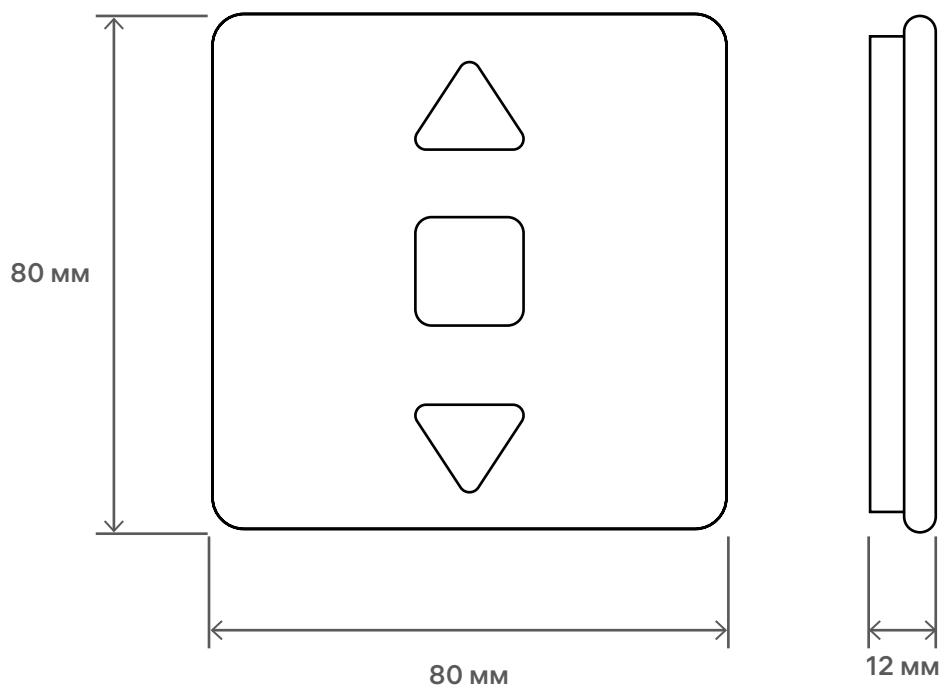

Мобильное приложение позволяет управлять вашими устройствами и следить за их работой из любой точки мира.

Габариты

Схема устройства

Технические характеристики

Тип подключения	RF 868 МГц
Дальность действия	до 200 метров на открытой местности
Рабочее напряжение	3 В
Элемент питания	CR2450
Срок работы от батареи	до 3 лет
Проверка работоспособности	каждые 30 минут
Уровень заряда батареи	есть
RSSI (уровень сигнала от приёмника)	есть
FOTA (обновление ПО по воздуху)	есть
Рабочая температура	0°C...+40°C
Рабочая влажность	до 80% без конденсата
Место установки	в помещении
Материал корпуса	пластик, стекло
Габариты	80×80×12 мм
Вес	100 г