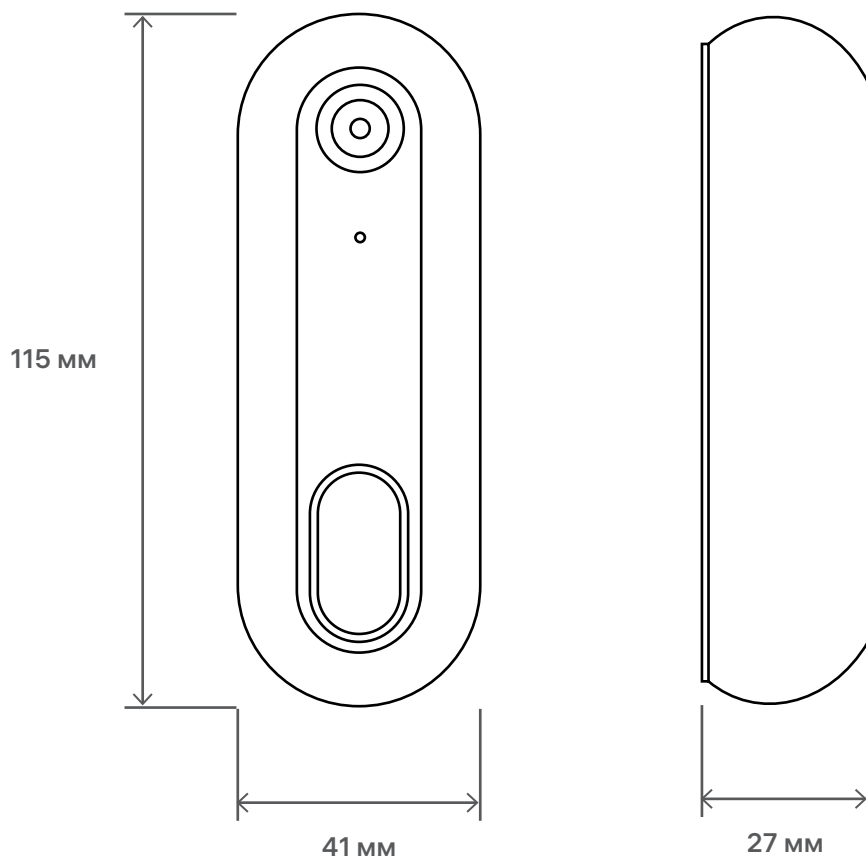

Мобильное приложение позволяет управлять вашими устройствами и следить за их работой из любой точки мира.

Габариты

Схема устройства

Технические характеристики

Тип подключения	Wi-Fi
Диапазон частот Wi-Fi	2.4 ГГц
Поддержка сетей 5 ГГц	отсутствует
Разрешение	Full HD 1080P (1920×1080) VGA (640×360)
Матрица	1/2.9" 2 Мп CMOS
Объектив	2.4 мм F2.0
Угол обзора (гор./верт./диаг.)	120°/64°/145°
Минимальный уровень освещённости	цвет. 0.1 лк, ч/б 0.01 лк
Дистанция ИК подсветки	10 м
Режим «день/ночь»	авто/цвет./ч/б
Стандарт сжатия видео	H.264
Частота кадров	25 кадров/с
Поддержка протоколов	ONVIF, WebRTC, RTSP
Стандарт сжатия аудио	G.711
Двусторонняя аудиосвязь	есть
Дальность действия микрофона	5 м
Ethernet (наличие разъёма RJ-45)	отсутствует
Поддержка карт памяти	microSD со ск. зап. до 10 Мбит/с и объёмом до 128 ГБ
Резервное питание	отсутствует
Питание	DC 5 В, 1 А/AC 12~24 В
Потребляемая мощность	4.5 Вт
Степень защиты	IP54
Место установки	на улице
Способ крепления	на вертикальных поверхностях
Рабочая температура	-20 °С...+50 °С
Рабочая влажность	до 90% без конденсата
Габариты	41×27×115 мм
Вес	80 г