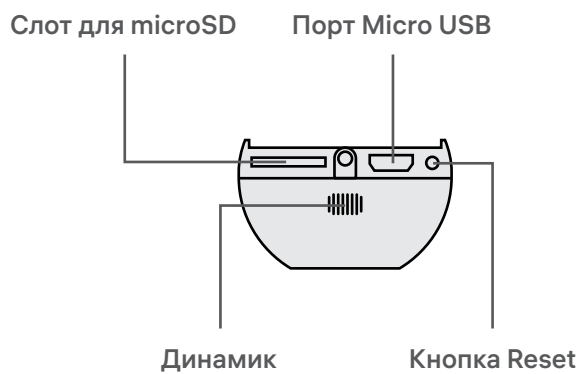

Мобильное приложение позволяет управлять вашими устройствами и следить за их работой из любой точки мира.

Габариты

Схема устройства

Технические характеристики

Тип подключения	Wi-Fi
Диапазон частот Wi-Fi	2.4 ГГц
Поддержка сетей 5 ГГц	отсутствует
Разрешение	Full HD 1080P (1920×1080) VGA (640×360)
Матрица	1/2.9" 2 Мп CMOS
Объектив	2.4 мм F2.0
Угол обзора (гор./верт./диаг.)	120°/64°/145°
Минимальный уровень освещённости	цвет. 0.1 лк, ч/б 0.01 лк
Дистанция ИК подсветки	10 м
Режим «день/ночь»	авто/цвет./ч/б
Стандарт сжатия видео	H.264
Частота кадров	25 кадров/с
Поддержка протоколов	ONVIF, WebRTC, RTSP
Стандарт сжатия аудио	G.711
Двусторонняя аудиосвязь	есть
Дальность действия микрофона	5 м
Ethernet (наличие разъёма RJ-45)	отсутствует
Поддержка карт памяти	microSD со ск. зап. до 10 Мбит/с и объёмом до 128 ГБ
Резервное питание	отсутствует
Питание	DC 5 В, 1 А/AC 12~24 В
Потребляемая мощность	4.5 Вт
Степень защиты	IP54
Место установки	на улице
Способ крепления	на вертикальных поверхностях
Рабочая температура	-20 °С...+50 °С
Рабочая влажность	до 90% без конденсата
Габариты	41×27×115 мм
Вес	80 г

Комплект поставки

IP-Видеодомофон RV-3441	1 шт
Провод питания (Micro USB—USB)	1 шт
Крепёжный набор	1 шт
Инструмент Torx Security	1 шт
Скрепка для сброса настроек	1 шт
Инструкция	1 шт
Гарантийный талон	1 шт