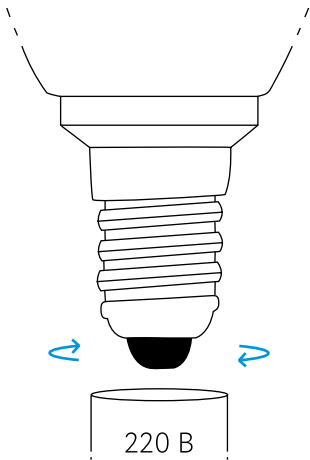

ДОБАВЛЕНИЕ В ПРИЛОЖЕНИЕ

1. Подключите лампу к источнику питания 220 В.

2. Откройте приложение gubetek.
3. Нажмите на «+» в верхнем правом углу главного экрана.
4. Выберите «Добавить устройство».

5. Выберите раздел Освещение → Лампы → RL-3103/04/05.