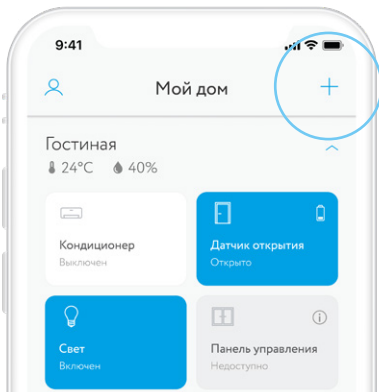

rubetek

WI-FI ЛАМПА

RL-3104

Инструкция по эксплуатации

ВОЗМОЖНОСТИ

- Управляйте лампой с помощью мобильного приложения
- Настраивайте и сохраняйте цвета на свой вкус из 16 млн возможных вариантов
- Используйте в режиме обычной лампы с точной настройкой цветовой температуры
- Создавайте сценарии: включение и выключение лампы в зависимости от времени и условий
- Управляйте лампой голосом на смартфонах на базе Android
- Добавляйте лампу в HomeKit на iPhone (пароль HomeKit указан в настройках устройства)

МОБИЛЬНОЕ ПРИЛОЖЕНИЕ

Скачайте и установите приложение **rubetek** из App Store или Google Play.

Можете воспользоваться QR-кодом ниже:

Для работы с приложением создайте учётную запись. Она необходима, чтобы ваш Дом работал на любом устройстве, и все индивидуальные настройки были одинаковыми.

ДОБАВЛЕНИЕ В ПРИЛОЖЕНИЕ

1. Подключите лампу к источнику питания 220 В.

2. Откройте приложение gubetek.
3. Нажмите на «+» в верхнем правом углу главного экрана.
4. Выберите «Добавить устройство».

5. Выберите раздел Освещение → Лампы → RL-3103/04/05.