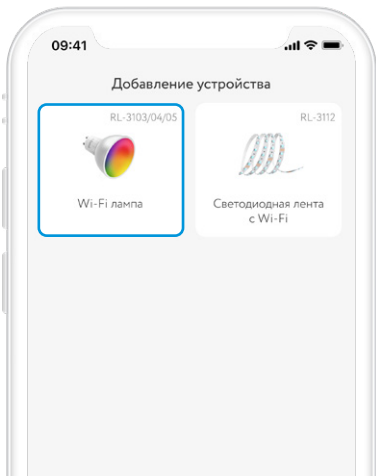

МОБИЛЬНОЕ ПРИЛОЖЕНИЕ

Скачайте и установите приложение **rubetek** из App Store или Google Play.

Можете воспользоваться QR-кодом ниже:

Для работы с приложением создайте учётную запись. Она необходима, чтобы ваш Дом работал на любом устройстве, и все индивидуальные настройки были одинаковыми.

ДОБАВЛЕНИЕ В ПРИЛОЖЕНИЕ

1. Подключите лампу к источнику питания 220 В.

2. Откройте приложение gubetek.
3. Нажмите на «+» в верхнем правом углу главного экрана.
4. Выберите «Добавить устройство».

5. Выберите раздел Освещение → Лампы → RL-3103/04/05.

6. Переведите светодиодную ленту в режим добавления. Для этого нажмите и удерживайте более 6 секунд кнопку питания на Wi-Fi контроллере, и следуйте подсказкам на экране:

ОСТАЛИСЬ ВОПРОСЫ?

Для получения подробных инструкций
по использованию нашей продукции
перейдите по адресу