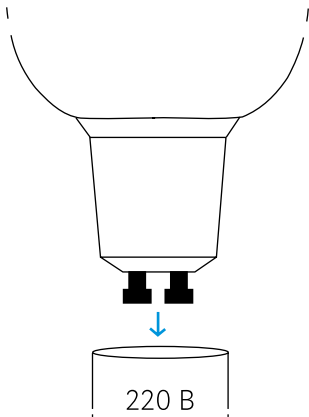

ДОБАВЛЕНИЕ В ПРИЛОЖЕНИЕ

1. Подключите лампу к источнику питания 220 В.

2. Откройте приложение gubetek.
3. Нажмите на «+» в верхнем правом углу главного экрана.
4. Выберите «Добавить устройство».

5. Выберите раздел Освещение → Лампы → RL-3103/04/05.