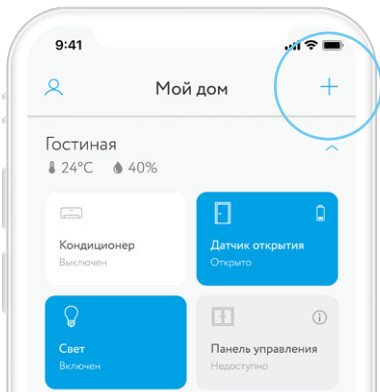

rubetek

WI-FI ЛАМПА

RL-3105

Инструкция по эксплуатации

ВОЗМОЖНОСТИ

- Управляйте лампой с помощью мобильного приложения
- Настраивайте и сохраняйте цвета на свой вкус из 16 млн возможных вариантов
- Используйте в режиме обычной лампы с точной настройкой цветовой температуры
- Создавайте сценарии: включение и выключение лампы в зависимости от времени и условий
- Управляйте лампой голосом на смартфонах на базе Android
- Добавляйте лампу в HomeKit на iPhone (пароль HomeKit указан в настройках устройства)

МОБИЛЬНОЕ ПРИЛОЖЕНИЕ

Скачайте и установите приложение rubetek из App Store или Google Play.

Можете воспользоваться QR-кодом ниже:

Для работы с приложением создайте учётную запись. Она необходима, чтобы ваш Дом работал на любом устройстве, и все индивидуальные настройки были одинаковыми.

ДОБАВЛЕНИЕ В ПРИЛОЖЕНИЕ

1. Подключите лампу к источнику питания 220 В.

2. Откройте приложение gubetek.
3. Нажмите на «+» в верхнем правом углу главного экрана.
4. Выберите «Добавить устройство».

5. Выберите раздел Освещение → Лампы → RL-3103/04/05.