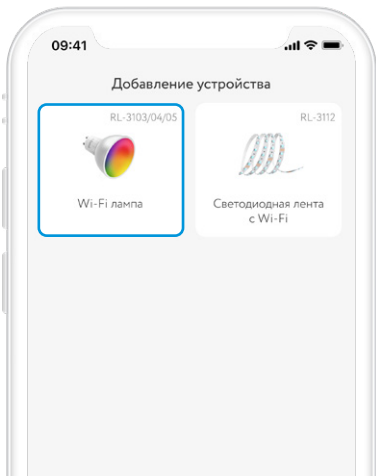

МОБИЛЬНОЕ ПРИЛОЖЕНИЕ

Скачайте и установите приложение rubetek из App Store или Google Play.

Можете воспользоваться QR-кодом ниже:

Для работы с приложением создайте учётную запись. Она необходима, чтобы ваш Дом работал на любом устройстве, и все индивидуальные настройки были одинаковыми.

ДОБАВЛЕНИЕ В ПРИЛОЖЕНИЕ

1. Подключите лампу к источнику питания 220 В.

2. Откройте приложение gubetek.
3. Нажмите на «+» в верхнем правом углу главного экрана.
4. Выберите «Добавить устройство».

5. Выберите раздел Освещение → Лампы → RL-3103/04/05.

6. Переведите светодиодную ленту в режим добавления. Для этого нажмите и удерживайте более 6 секунд кнопку питания на Wi-Fi контроллере, и следуйте подсказкам на экране:

ОСТАЛИСЬ ВОПРОСЫ?

Для получения подробных инструкций
по использованию нашей продукции
перейдите по адресу