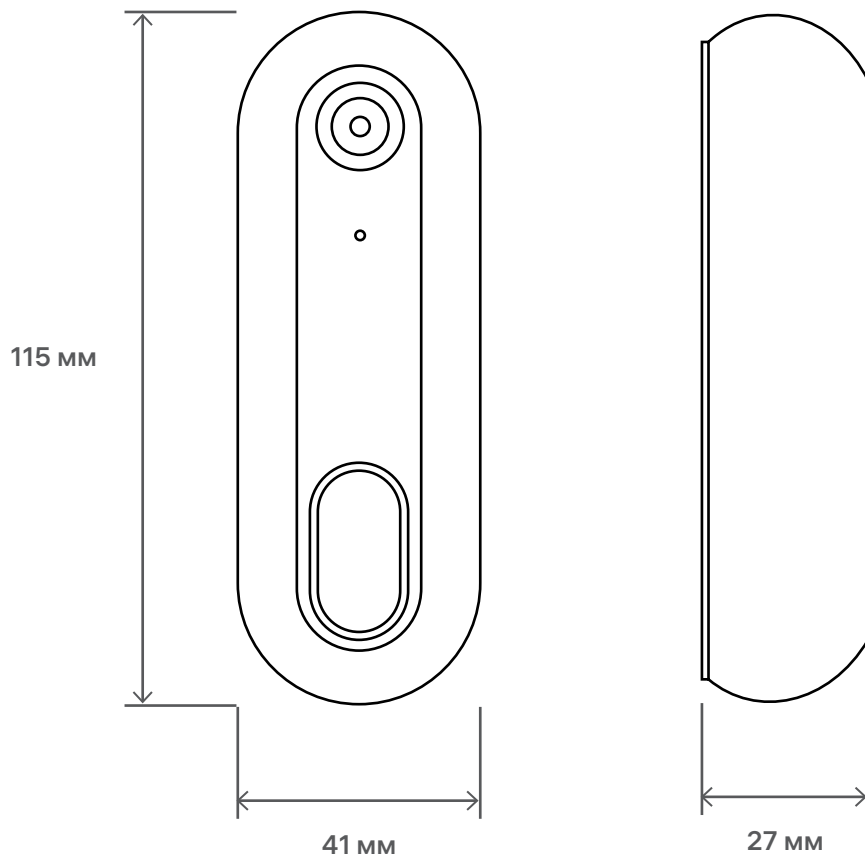

Мобильное приложение позволяет управлять вашими устройствами и следить за их работой из любой точки мира.

Габариты

Схема устройства

Технические характеристики

Тип подключения	Wi-Fi
Диапазон частот Wi-Fi	2.4 ГГц
Поддержка сетей 5 ГГц	отсутствует
Разрешение	Full HD 1080P (1920×1080) VGA (640×360)
Матрица	1/2.9" 2 Мп CMOS
Объектив	2.4 мм F2.0
Угол обзора (гор./верт./диаг.)	120°/64°/145°
Минимальный уровень освещённости	цвет. 0.1 лк, ч/б 0.01 лк
Дистанция ИК подсветки	10 м
Режим «день/ночь»	авто/цвет./ч/б
Стандарт сжатия видео	H.264
Частота кадров	25 кадров/с
Поддержка протоколов	ONVIF, WebRTC, RTSP
Стандарт сжатия аудио	G.711
Двусторонняя аудиосвязь	есть
Дальность действия микрофона	5 м
Ethernet (наличие разъёма RJ-45)	отсутствует
Поддержка карт памяти	microSD со ск. зап. до 10 Мбит/с и объёмом до 128 ГБ
Резервное питание	отсутствует
Питание	DC 5 В, 1 А/AC 12~24 В
Потребляемая мощность	4.5 Вт
Степень защиты	IP54
Место установки	на улице
Способ крепления	на вертикальных поверхностях
Рабочая температура	-20 °С...+50 °С
Рабочая влажность	до 90% без конденсата
Габариты	41×27×115 мм
Вес	80 г