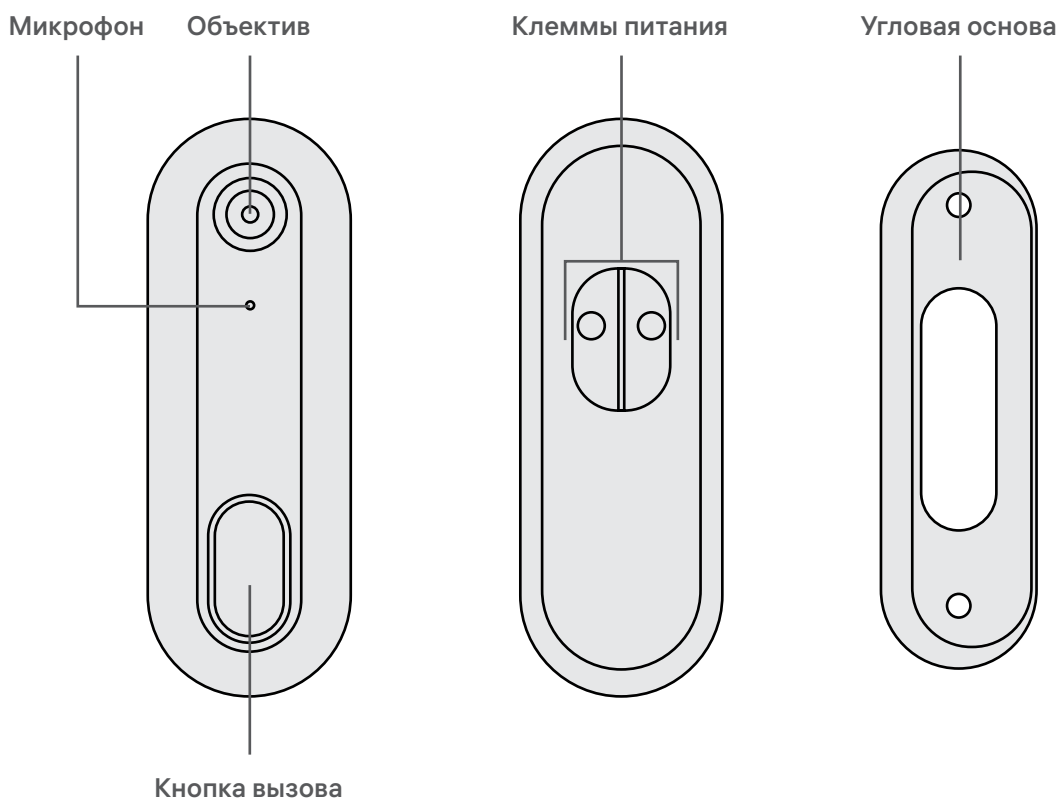

Мобильное приложение позволяет управлять вашими устройствами и следить за их работой из любой точки мира.

Габариты

Схема устройства

Технические характеристики

Тип подключения	Wi-Fi
Диапазон частот Wi-Fi	2.4 ГГц
Поддержка сетей 5 ГГц	отсутствует
Разрешение	Full HD 1080P (1920×1080) VGA (640×360)
Матрица	1/2.9" 2 Мп CMOS
Объектив	2.4 мм F2.0
Угол обзора (гор./верт./диаг.)	120°/64°/145°
Минимальный уровень освещённости	цвет. 0.1 лк, ч/б 0.01 лк
Дистанция ИК подсветки	10 м
Режим «день/ночь»	авто/цвет./ч/б
Стандарт сжатия видео	H.264
Частота кадров	25 кадров/с
Поддержка протоколов	ONVIF, WebRTC, RTSP
Стандарт сжатия аудио	G.711
Двусторонняя аудиосвязь	есть
Дальность действия микрофона	5 м
Ethernet (наличие разъёма RJ-45)	отсутствует
Поддержка карт памяти	microSD со ск. зап. до 10 Мбит/с и объёмом до 128 ГБ
Резервное питание	отсутствует
Питание	DC 5 В, 1 А/AC 12~24 В
Потребляемая мощность	4.5 Вт
Степень защиты	IP54
Место установки	на улице
Способ крепления	на вертикальных поверхностях
Рабочая температура	-20 °С...+50 °С
Рабочая влажность	до 90% без конденсата
Габариты	41×27×115 мм
Вес	80 г