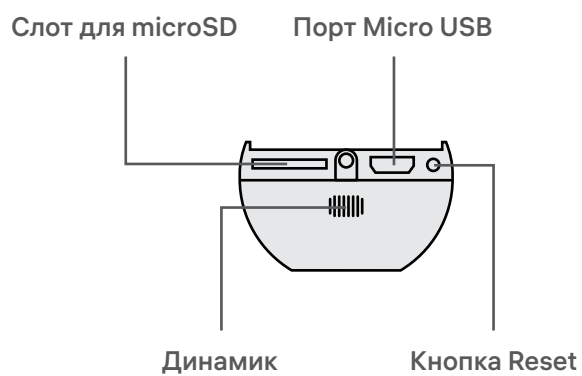

IP-ВИДЕОДОМОФОН

RV-3441

Технический паспорт

Описание

IP-Видеодомофон RV-3441 это Wi-Fi устройство, работающее в сетях 2.4 ГГц. Он позволяет заранее увидеть, кто стоит за дверью, принимать звонки от гостей, а также наблюдать за происходящим рядом с домом или квартирой.

Мобильное приложение позволяет управлять вашими устройствами и следить за их работой из любой точки мира.

Габариты

Схема устройства

Технические характеристики

Тип подключения	Wi-Fi
Диапазон частот Wi-Fi	2.4 ГГц
Поддержка сетей 5 ГГц	отсутствует
Разрешение	Full HD 1080P (1920×1080) VGA (640×360)
Матрица	1/2.9" 2 Мп CMOS
Объектив	2.4 мм F2.0
Угол обзора (гор./верт./диаг.)	120°/64°/145°
Минимальный уровень освещённости	цвет. 0.1 лк, ч/б 0.01 лк
Дистанция ИК подсветки	10 м
Режим «день/ночь»	авто/цвет./ч/б
Стандарт сжатия видео	H.264
Частота кадров	25 кадров/с
Поддержка протоколов	ONVIF, WebRTC, RTSP
Стандарт сжатия аудио	G.711
Двусторонняя аудиосвязь	есть
Дальность действия микрофона	5 м
Ethernet (наличие разъёма RJ-45)	отсутствует
Поддержка карт памяти	microSD со ск. зап. до 10 Мбит/с и объёмом до 128 ГБ
Резервное питание	отсутствует
Питание	DC 5 В, 1 А/AC 12~24 В
Потребляемая мощность	4.5 Вт
Степень защиты	IP54
Место установки	на улице
Способ крепления	на вертикальных поверхностях
Рабочая температура	-20 °С...+50 °С
Рабочая влажность	до 90% без конденсата
Габариты	41×27×115 мм
Вес	80 г

Комплект поставки

IP-Видеодомофон RV-3441	1 шт
Провод питания (Micro USB—USB)	1 шт
Крепёжный набор	1 шт
Инструмент Torx Security	1 шт
Скрепка для сброса настроек	1 шт
Инструкция	1 шт
Гарантийный талон	1 шт